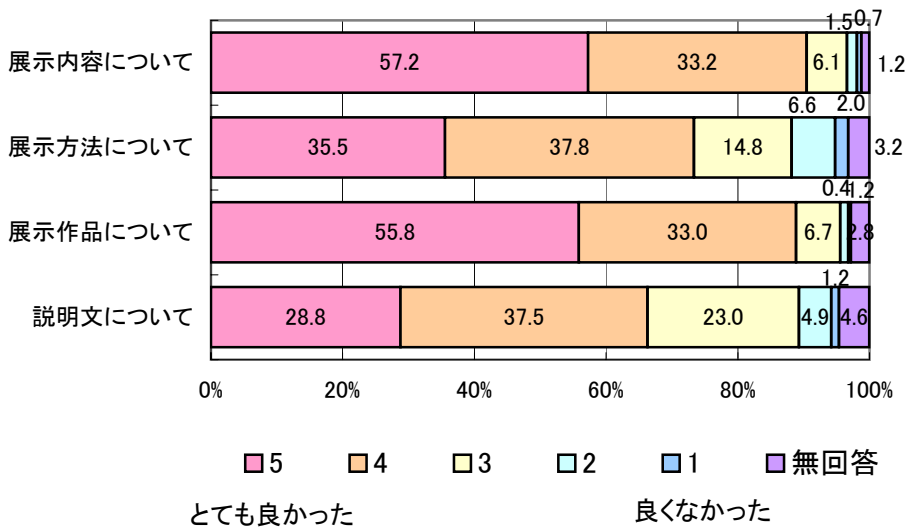

特別展「華麗なる伊万里、雅の京焼」アンケート集計結果

開催期間：平成17年10月4日～12月4日

総回答者数：1,602人（入館者数 95,090人 アンケート回収率 1.6%）

①年齢層

②認知経路（複数回答）

③展示に関する満足度

④主な意見・感想

- ・作品が見やすい。また表慶館の雰囲気ともマッチしていて、良い展覧会でした。（同様132通）
- ・本展のような企画はたいへん良い。また、展示品もよいものが多かった。またの開催を希望します。（同様124通）
- ・展示品の裏側など、見えない部分があるので鏡を置くなどして欲しい。（同様138通）
- ・展示解説の文章が分かりづらい。（同様85通）
- ・作品の点数が少ない。もっと見たい。（同様44通）

本展覧会では、アンケートにご記入いただいたお客様のなかで、実に90%以上の方々から「とても良かった」「良かった」とする回答をいただき、非常に高い評価を得ることが出来ました。また、重要文化財の表慶館のなかで開催された本展覧会では、「雰囲気が（展示と）マッチしていた。」「表慶館の中が見られてお得だった。」などの好評も寄せられております。

一方、展示方法に関しては「裏面が見たいので鏡を置いてほしい」「見やすい展示を考えてほしい」等のご意見が多く寄せられており、今後の課題となるところです。