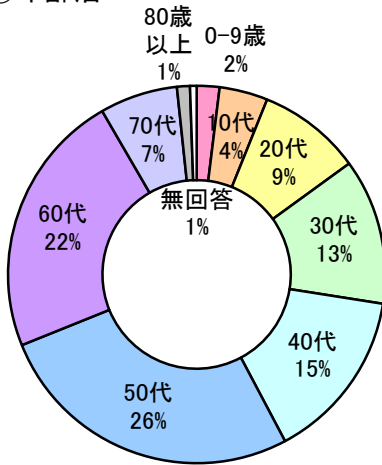

特別展「華麗なる伊万里、雅の京焼」アンケート集計結果

開催期間：平成17年10月4日～12月4日

総回答者数：1,602人（入館者数 95,090人 アンケート回収率 1.6%）

①年齢層

②認知経路（複数回答）

③展示に関する満足度

④主な意見・感想

- ・作品が見やすい。また表慶館の雰囲気ともマッチしていて、良い展覧会でした。（同様132通）
- ・本展のような企画はたいへん良い。また、展示品もよいものが多かった。またの開催を希望します。（同様124通）
- ・展示品の裏側など、見えない部分があるので鏡を置くなどして欲しい。（同様138通）
- ・展示解説の文章が分かりづらい。（同様85通）
- ・作品の点数が少ない。もっと見たい。（同様44通）

本展覧会では、アンケートにご記入いただいたお客様のなかで、実に90%以上の方々から「とても良かった」「良かった」とする回答をいただき、非常に高い評価を得ることが出来ました。また、重要文化財の表慶館のなかで開催された本展覧会では、「雰囲気が（展示と）マッチしていた。」「表慶館の中が見られてお得だった。」などの好評も寄せられております。

一方、展示方法に関しては「裏面が見たいので鏡を置いてほしい」「見やすい展示を考えてほしい」等のご意見が多く寄せられており、今後の課題となるところです。