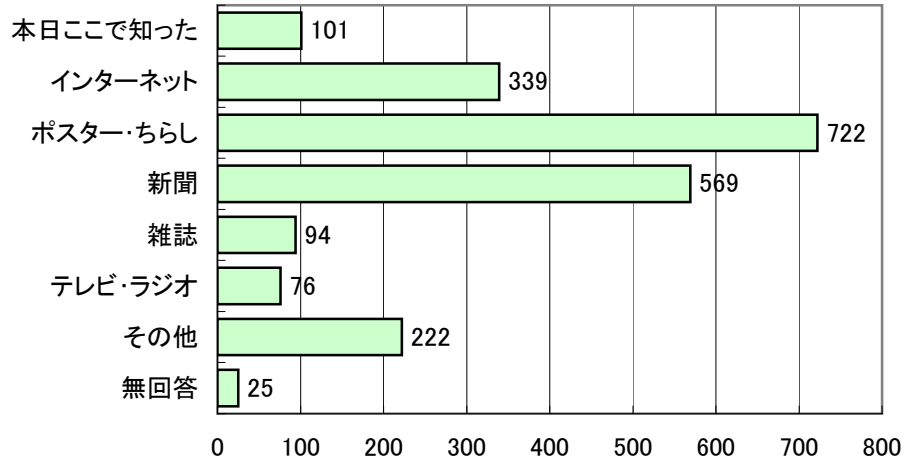

特別展「華麗なる伊万里、雅の京焼」アンケート集計結果

開催期間：平成17年10月4日～12月4日

総回答者数：1,602人（入館者数 95,090人 アンケート回収率 1.6%）

①年齢層

②認知経路（複数回答）

③展示に関する満足度

④主な意見・感想

- ・作品が見やすい。また表慶館の雰囲気ともマッチしていて、良い展覧会でした。（同様132通）
- ・本展のような企画はたいへん良い。また、展示品もよいものが多かった。またの開催を希望します。（同様124通）
- ・展示品の裏側など、見えない部分があるので鏡を置くなどして欲しい。（同様138通）
- ・展示解説の文章が分かりづらい。（同様85通）
- ・作品の点数が少ない。もっと見たい。（同様44通）

本展覧会では、アンケートにご記入いただいたお客様のなかで、実に90%以上の方々から「とても良かった」「良かった」とする回答をいただき、非常に高い評価を得ることが出来ました。また、重要文化財の表慶館のなかで開催された本展覧会では、「雰囲気が（展示と）マッチしていた。」「表慶館の中が見られてお得だった。」などの好評も寄せられております。

一方、展示方法に関しては「裏面が見たいので鏡を置いてほしい」「見やすい展示を考えてほしい」等のご意見が多く寄せられており、今後の課題となるところです。