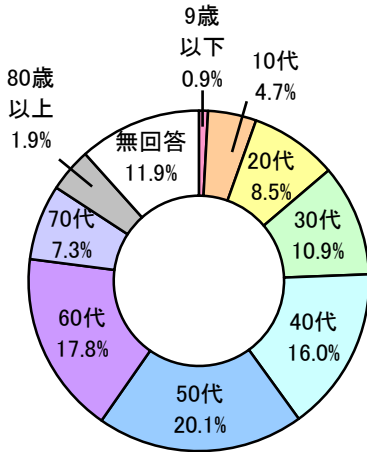

特別展「上海博物館 中国絵画の至宝」 アンケート集計結果

開催期間：平成25年10月1日（火）～ 11月24日（日）（48日間）

回答者数：681人（総入館者数：62,378人 アンケート回収率：1.09%）

①アンケート回答年齢

②認知経路(複数回答)

人

③展示に関する満足度

④主な意見・感想

- ・「花卉図」や「山陰道上図巻」などが見られて嬉しかった。
- ・解説のコラムが面白かった。良かった。
- ・通常料金で見られたのが嬉しかった。
- ・展示作品の数が少なくて物足りない。
- ・音声ガイドに専門用語が多くて分かりにくかった。

注：上記数字は以下の通り

	あまり良くなかった	良くなかった	無回答
展覧会	0.6	0.6	1.9
説明文	2.6	1.9	2.3
展示方法	2.9	0.4	1.6
展示作品	0.4	0.3	1.2

(%)

本展覧会には中国で最大規模の収蔵を誇る上海博物館より、一級文物を含む名品を一堂に展示し、五代・北宋から明清にいたる中国絵画の流れを辿るまたとない機会となりました。本展には、6万2千人を超えるお客様にご来場いただきました。

展覧会については、90.9%の方々から「とても良かった」「良かった」と好意的な意見をいただいた他、展示作品全般に関しても多くの好意的な意見が寄せられました。一方で「展示作品の数が少なくて物足りない」「音声ガイドに専門用語が多くて分かりにくい」といった感想や展示方法等に関する要望・ご意見をいただきました。