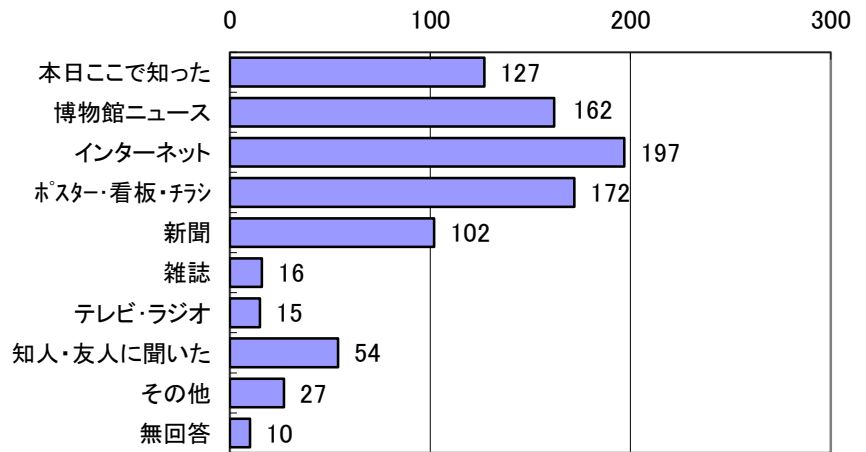

特別展「上海博物館 中国絵画の至宝」 アンケート集計結果

開催期間：平成25年10月1日（火）～ 11月24日（日）（48日間）

回答者数：681人（総入館者数：62,378人 アンケート回収率：1.09%）

①アンケート回答年齢

②認知経路(複数回答)

人

③展示に関する満足度

④主な意見・感想

- ・「花卉図」や「山陰道上図巻」などが見られて嬉しかった。
- ・解説のコラムが面白かった。良かった。
- ・通常料金で見られたのが嬉しかった。
- ・展示作品の数が少なくて物足りない。
- ・音声ガイドに専門用語が多くて分かりにくかった。

注：上記数字は以下の通り

	あまり良くなかった	良くなかった	無回答
展覧会	0.6	0.6	1.9
説明文	2.6	1.9	2.3
展示方法	2.9	0.4	1.6
展示作品	0.4	0.3	1.2

(%)

本展覧会には中国で最大規模の収蔵を誇る上海博物館より、一級文物を含む名品を一堂に展示し、五代・北宋から明清にいたる中国絵画の流れを辿るまたとない機会となりました。本展には、6万2千人を超えるお客様にご来場いただきました。

展覧会については、90.9%の方々から「とても良かった」「良かった」と好意的な意見をいただいた他、展示作品全般に関しても多くの好意的な意見が寄せられました。一方で「展示作品の数が少なくて物足りない」「音声ガイドに専門用語が多くて分かりにくい」といった感想や展示方法等に関する要望・ご意見をいただきました。