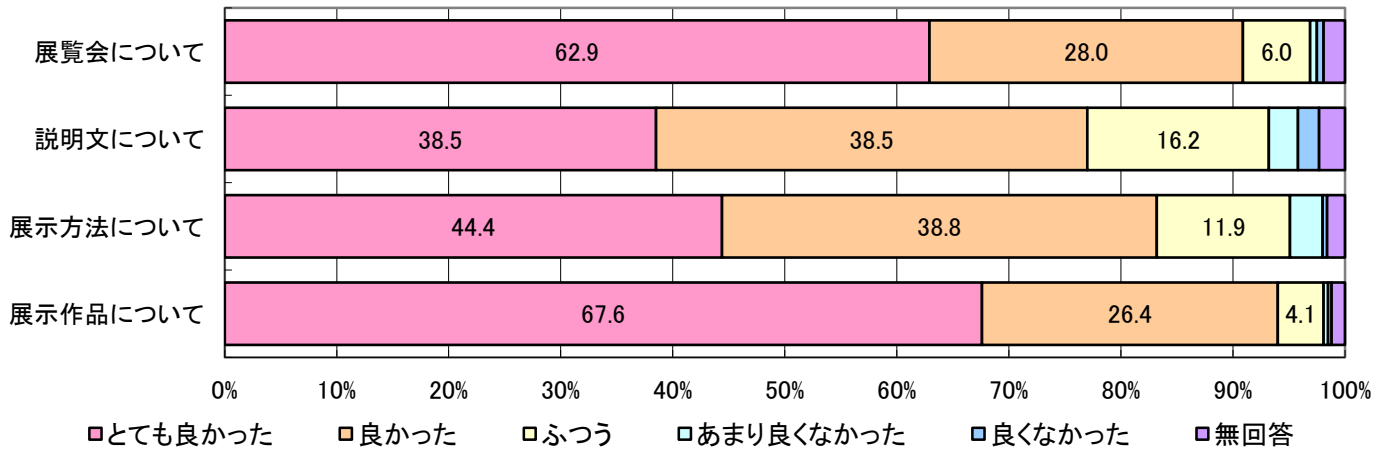

特別展「上海博物館 中国絵画の至宝」 アンケート集計結果

開催期間：平成25年10月1日（火）～ 11月24日（日）（48日間）

回答者数：681人（総入館者数：62,378人 アンケート回収率：1.09%）

①アンケート回答年齢

②認知経路(複数回答)

人

③展示に関する満足度

④主な意見・感想

- ・「花卉図」や「山陰道上図巻」などが見られて嬉しかった。
- ・解説のコラムが面白かった。良かった。
- ・通常料金で見られたのが嬉しかった。
- ・展示作品の数が少なくて物足りない。
- ・音声ガイドに専門用語が多くて分かりにくかった。

注：上記数字は以下の通り

	あまり良くなかった	良くなかった	無回答
展覧会	0.6	0.6	1.9
説明文	2.6	1.9	2.3
展示方法	2.9	0.4	1.6
展示作品	0.4	0.3	1.2

(%)

本展覧会には中国で最大規模の収蔵を誇る上海博物館より、一級文物を含む名品を一堂に展示し、五代・北宋から明清にいたる中国絵画の流れを辿るまたとない機会となりました。本展には、6万2千人を超えるお客様にご来場いただきました。

展覧会については、90.9%の方々から「とても良かった」「良かった」と好意的な意見をいただいた他、展示作品全般に関しても多くの好意的な意見が寄せられました。一方で「展示作品の数が少なくて物足りない」「音声ガイドに専門用語が多くて分かりにくい」といった感想や展示方法等に関する要望・ご意見をいただきました。