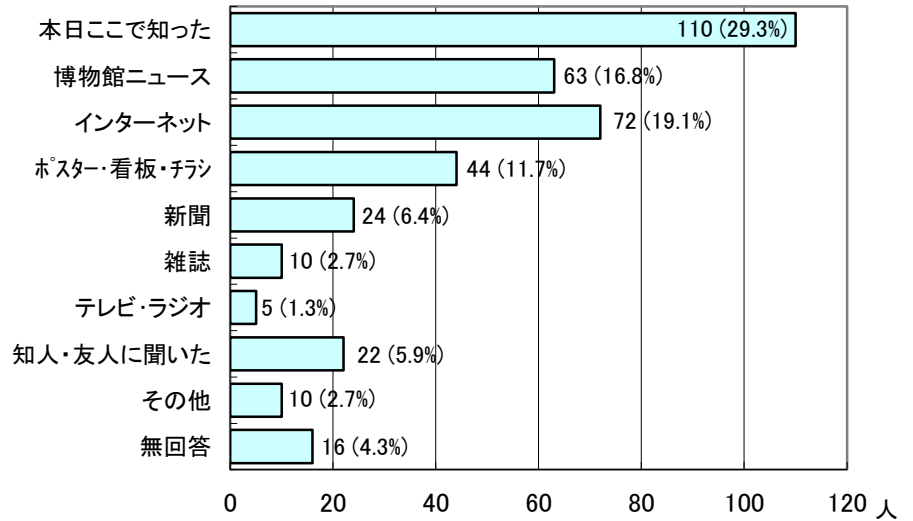

# 特別展「中国山水画の20世紀 中国美術館名品選」 アンケート集計結果

開催期間：平成24年7月31日（火）～平成24年8月26日（日）（25日間）

回答者数：308人（総入館者数：18,415人 アンケート回収率：1.67%）

## ①年齢層

## ②認知経路（複数回答）