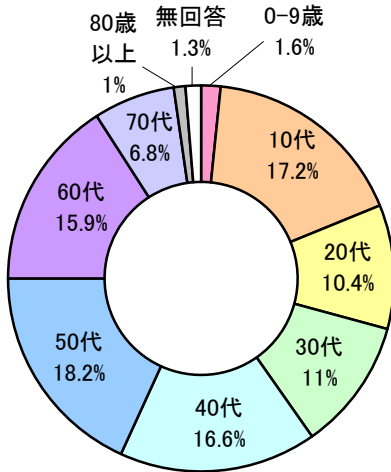

# 特別展「中国山水画の20世紀 中国美術館名品選」 アンケート集計結果

開催期間：平成24年7月31日（火）～平成24年8月26日（日）（25日間）

回答者数：308人（総入館者数：18,415人 アンケート回収率：1.67%）

## ①年齢層

## ②認知経路（複数回答）