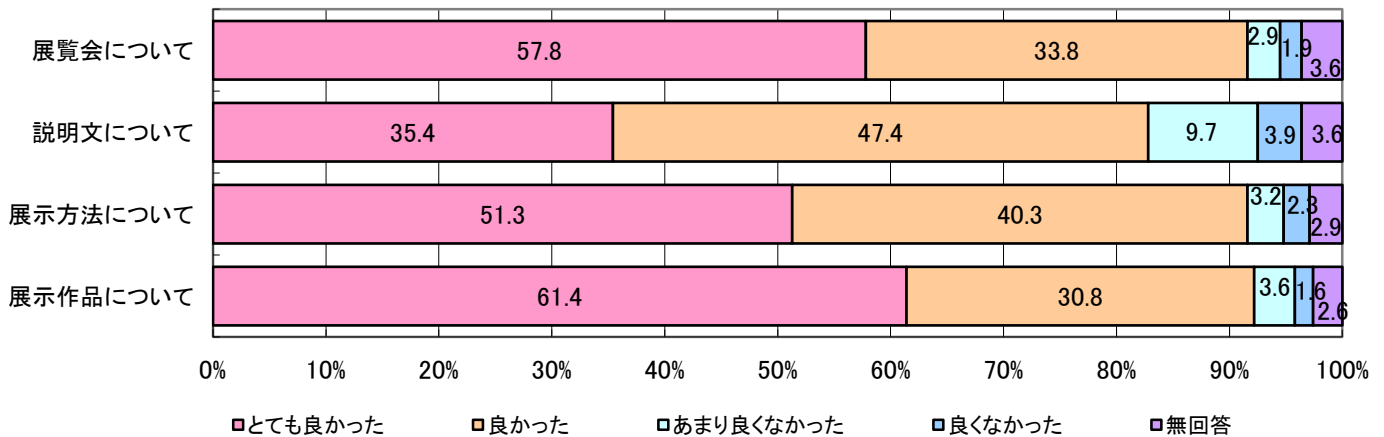

# 特別展「中国山水画の20世紀 中国美術館名品選」 アンケート集計結果

開催期間：平成24年7月31日（火）～平成24年8月26日（日）（25日間）

回答者数：308人（総入館者数：18,415人 アンケート回収率：1.67%）

## ①年齢層

## ②認知経路（複数回答）

## ③展示に関する満足度