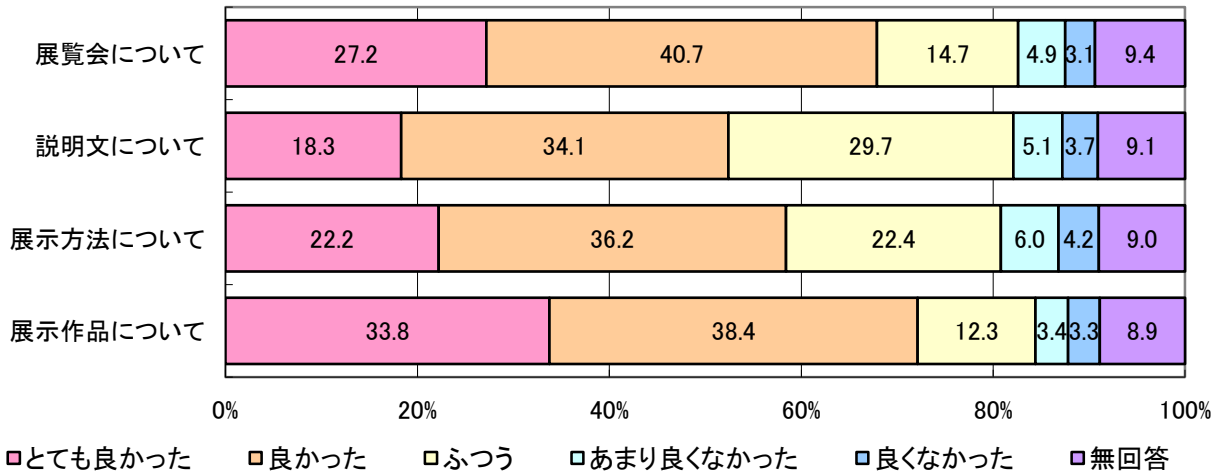

特別展「出雲—聖地の至宝—」 アンケート集計結果

開催期間：平成24年10月10日（水）～ 11月25日（日）（41日間）

回答者数：2,800人（総入館者数：137,646人 アンケート回収率：2.03%）

①年齢層

②認知経路(複数回答)

③展示に関する満足度

④主な意見・感想

- ・とても良かった。素晴らしかった。面白かった。感動した。
- ・出雲大社の再現、宇豆柱が凄かった。
- ・展示の仕方が良かった。
- ・会場が狭い。
- ・展示作品数が少ない。

本展覧会は、東京国立博物館140周年ならびに『古事記』編纂1300年と出雲大社大遷宮を記念して開催されたもので、貴重な文化財を通して聖地・出雲を紹介し約13万7千人のお客様にご来場いただきました。展覧会については、67.9%の方々から「とても良かった」「良かった」と好意的な評価をいただいた他、展示作品全般に関しても多くの好評意見が寄せられました。一方で「展示作品数が少ない」「会場が狭い」といった感想や展示方法等に関する要望・ご意見もいただきました。今後も、お客様からお寄せいただきましたご意見・ご感想を参考に観覧環境のより一層の充実に努めてまいります。