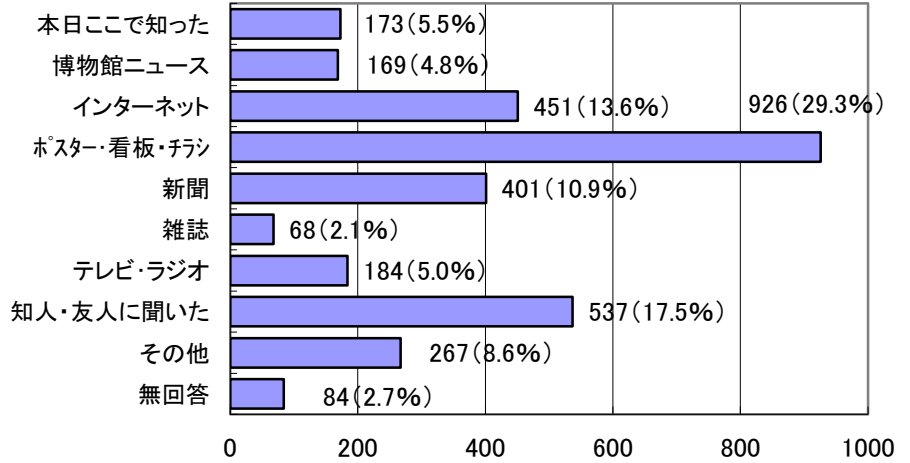

特別展「出雲—聖地の至宝—」 アンケート集計結果

開催期間：平成24年10月10日（水）～ 11月25日（日）（41日間）

回答者数：2,800人（総入館者数：137,646人 アンケート回収率：2.03%）

①年齢層

②認知経路(複数回答)

③展示に関する満足度

④主な意見・感想

- ・とても良かった。素晴らしかった。面白かった。感動した。
- ・出雲大社の再現、宇豆柱が凄かった。
- ・展示の仕方が良かった。
- ・会場が狭い。
- ・展示作品数が少ない。

本展覧会は、東京国立博物館140周年ならびに『古事記』編纂1300年と出雲大社大遷宮を記念して開催されたもので、貴重な文化財を通して聖地・出雲を紹介し約13万7千人のお客様にご来場いただきました。展覧会については、67.9%の方々から「とても良かった」「良かった」と好意的な評価をいただいた他、展示作品全般に関しても多くの好評意見が寄せられました。一方で「展示作品数が少ない」「会場が狭い」といった感想や展示方法等に関する要望・ご意見もいただきました。今後も、お客様からお寄せいただきましたご意見・ご感想を参考に観覧環境のより一層の充実に努めてまいります。