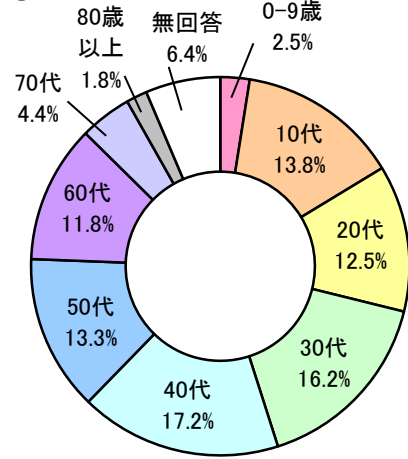

特別展「出雲—聖地の至宝—」 アンケート集計結果

開催期間：平成24年10月10日（水）～ 11月25日（日）（41日間）

回答者数：2,800人（総入館者数：137,646人 アンケート回収率：2.03%）

①年齢層

②認知経路(複数回答)

③展示に関する満足度

④主な意見・感想

- ・とても良かった。素晴らしかった。面白かった。感動した。
- ・出雲大社の再現、宇豆柱が凄かった。
- ・展示の仕方が良かった。
- ・会場が狭い。
- ・展示作品数が少ない。