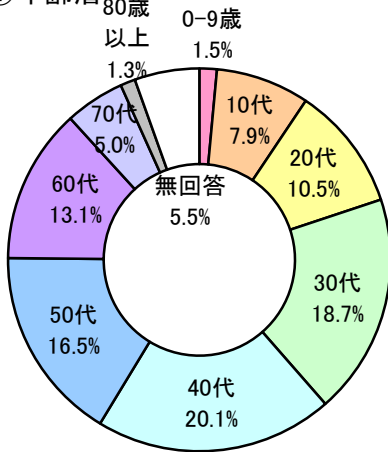

# 特別展「東大寺大仏展」 アンケート集計結果

開催期間：平成22年10月8日（金）～平成22年12月12日（日）（59日間）

回答者数：12,161人（総入館者数：232,791人 アンケート回収率：5.22%）

## ①年齢層

## ②認知経路(複数回答)

## ③展示に関する満足度