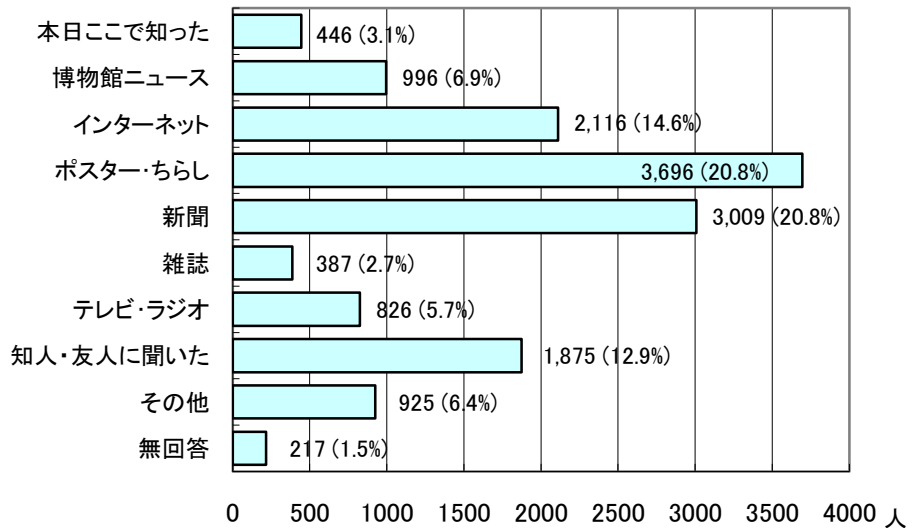

# 特別展「東大寺大仏展」 アンケート集計結果

開催期間：平成22年10月8日（金）～平成22年12月12日（日）（59日間）

回答者数：12,161人（総入館者数：232,791人 アンケート回収率：5.22%）

## ①年齢層

## ②認知経路(複数回答)