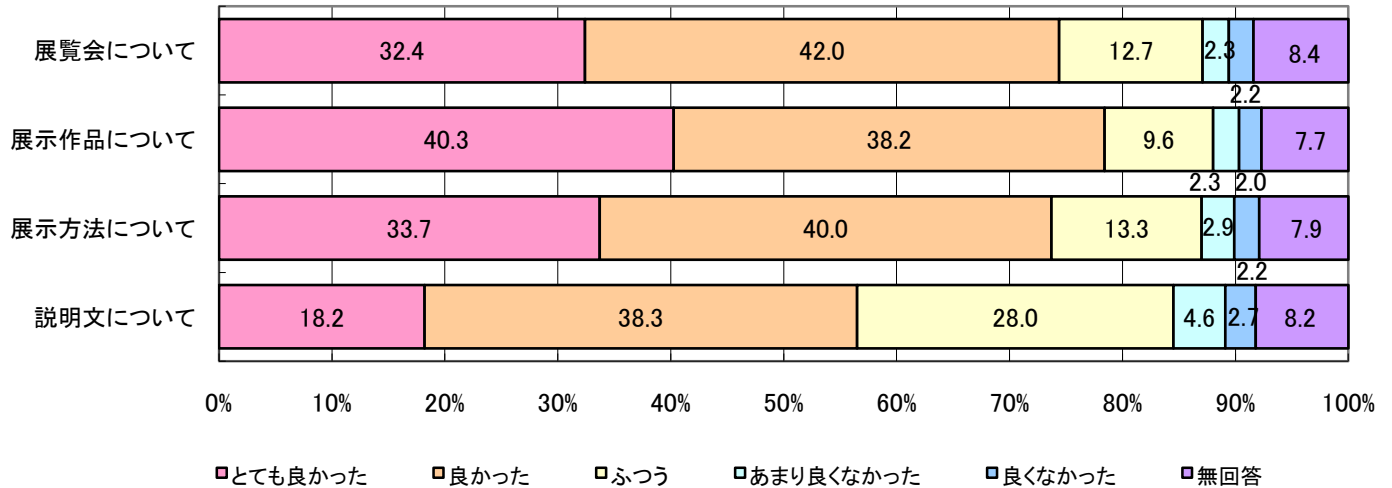

# 特別展「東大寺大仏展」 アンケート集計結果

開催期間：平成22年10月8日（金）～平成22年12月12日（日）（59日間）

回答者数：12,161人（総入館者数：232,791人 アンケート回収率：5.22%）

## ①年齢層

## ②認知経路(複数回答)

## ③展示に関する満足度