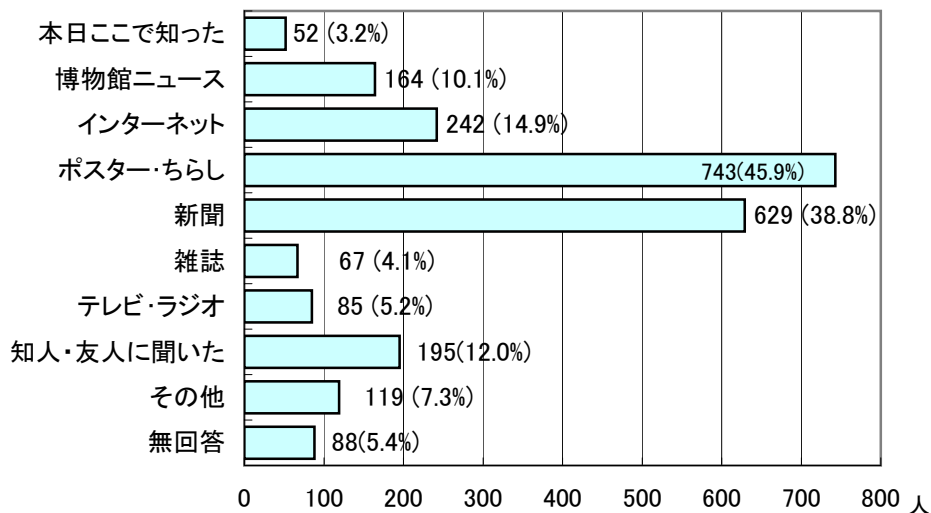

特別展「妙心寺展」 アンケート集計結果

開催期間：平成21年1月20日（火）～3月1日（日）

回答者数：1,620人（総入館者数：151,833人 アンケート回収率：1.06%）

①年齢層

②認知経路（複数回答）

③展示に関する満足度

④主な意見・感想

- ・ 見応えのある素晴らしい展示内容に感動し、楽しむことができた。
- ・ 禅文化の流れや歴史を学ぶことができ大変参考になった。
- ・ 妙心寺を訪ねてみたくなった。
- ・ 屏風絵や書は見入ってしまうほど素晴らしく感動した。
- ・ 龍虎図屏風を楽しみに来たが、展示替えのため見ることができず残念だった。
- ・ 書に現代語訳や説明をつけてほしい。達筆すぎて読めない。
- ・ 前期後期と展示替えをせず全期間で展示すべきだ。
- ・ 照明が暗く見づらかった。

本展覧会は、妙心寺開山無相大師の650年遠諱を記念して開催されました。名僧たちの墨蹟や禅画、屏風や襖絵などを中心に妙心寺の所蔵作品を一堂に集めるとともに、禅文化を彩る貴重な文化財を紹介し、約15万人のお客様にご来場いただきました。

展覧会については約74%の方々から「とても良かった」「良かった」と好意的な評価をいただいたほか、展示作品全般に関しても多くの好評意見が寄せられました。一方で、「展示替えで見たかった作品が見られなかったことが残念。」などの意見もいただきました。今後も、お寄せいただいたご意見・ご感想を参考に観覧環境の改善に努めてまいります。