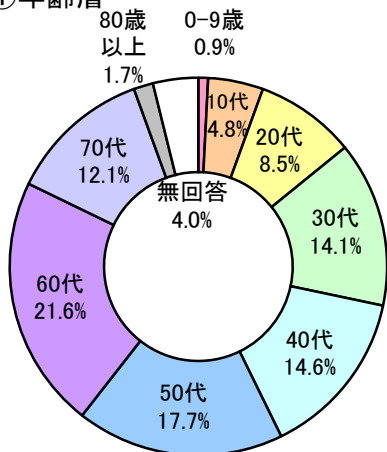

特別展「妙心寺展」 アンケート集計結果

開催期間：平成21年1月20日（火）～3月1日（日）

回答者数：1,620人（総入館者数：151,833人 アンケート回収率：1.06%）

①年齢層

②認知経路（複数回答）

③展示に関する満足度

④主な意見・感想

- ・ 見応えのある素晴らしい展示内容に感動し、楽しむことができた。
- ・ 禅文化の流れや歴史を学ぶことができ大変参考になった。
- ・ 妙心寺を訪ねてみたくなった。
- ・ 屏風絵や書は見入ってしまうほど素晴らしく感動した。
- ・ 龍虎図屏風を楽しみに来たが、展示替えのため見ることができず残念だった。
- ・ 書に現代語訳や説明をつけてほしい。達筆すぎて読めない。
- ・ 前期後期と展示替えをせず全期間で展示すべきだ。
- ・ 照明が暗く見づらかった。

本展覧会は、妙心寺開山無相大師の650年遠諱を記念して開催されました。名僧たちの墨蹟や禅画、屏風や襖絵などを中心に妙心寺の所蔵作品を一堂に集めるとともに、禅文化を彩る貴重な文化財を紹介し、約15万人のお客様にご来場いただきました。

展覧会については約74%の方々から「とても良かった」「良かった」と好意的な評価をいただいたほか、展示作品全般に関しても多くの好評意見が寄せられました。一方で、「展示替えで見たかった作品が見られなかったことが残念。」などの意見もいただきました。今後も、お寄せいただいたご意見・ご感想を参考に観覧環境の改善に努めてまいります。