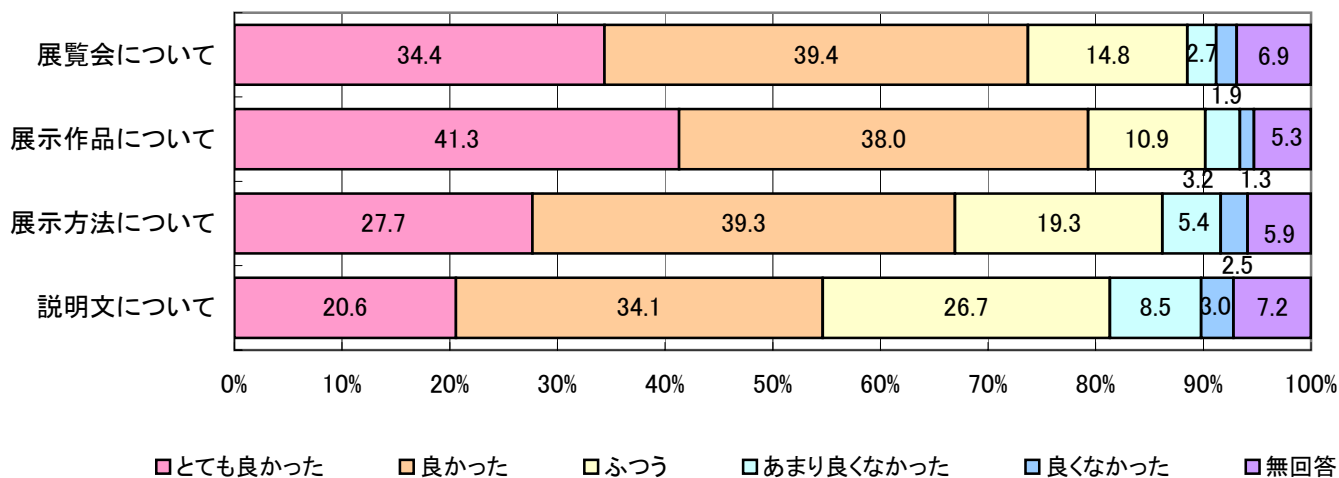

特別展「妙心寺展」 アンケート集計結果

開催期間：平成21年1月20日（火）～3月1日（日）

回答者数：1,620人（総入館者数：151,833人 アンケート回収率：1.06%）

①年齢層

②認知経路（複数回答）

③展示に関する満足度

④主な意見・感想

- ・ 見応えのある素晴らしい展示内容に感動し、楽しむことができた。
- ・ 禅文化の流れや歴史を学ぶことができ大変参考になった。
- ・ 妙心寺を訪ねてみたくなった。
- ・ 屏風絵や書は見入ってしまうほど素晴らしく感動した。
- ・ 龍虎図屏風を楽しみに来たが、展示替えのため見ることができず残念だった。
- ・ 書に現代語訳や説明をつけてほしい。達筆すぎて読めない。
- ・ 前期後期と展示替えをせず全期間で展示すべきだ。
- ・ 照明が暗く見づらかった。

本展覧会は、妙心寺開山無相大師の650年遠諱を記念して開催されました。名僧たちの墨蹟や禅画、屏風や襖絵などを中心に妙心寺の所蔵作品を一堂に集めるとともに、禅文化を彩る貴重な文化財を紹介し、約15万人のお客様にご来場いただきました。

展覧会については約74%の方々から「とても良かった」「良かった」と好意的な評価をいただいたほか、展示作品全般に関しても多くの好評意見が寄せられました。一方で、「展示替えで見たかった作品が見られなかったことが残念。」などの意見もいただきました。今後も、お寄せいただいたご意見・ご感想を参考に観覧環境の改善に努めてまいります。