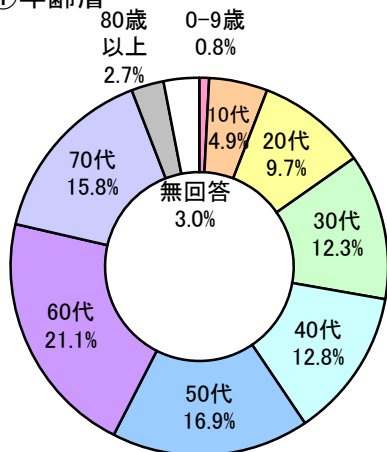

特別展「宮廷のみやび 近衛家1000年の名宝」 アンケート集計結果

開催期間：平成20年1月2日～2月24日

回答者数：1,221人（総入館者数：157,718人 アンケート回収率：0.80%）

①年齢層

②認知経路（複数回答）

③展示に関する満足度

④主な意見・感想

- ・身近に書の名家の直筆に触れ嬉しかった。
- ・長い歴史を経て近衛家の代々の方々が日本にとって貴重な宝物を今の時代迄大切に護って来られたことに深い感銘を覚えた。
- ・人が多すぎてよく観ることができなかった。
- ・説明文の言葉遣いを分かりやすくしてほしい。一般的な表現にしたり、専門用語には解説がほしい。
- ・混雑時には下までみられないことが多いので、書き下し文や注釈なども下ではなく作品の横に付してほしい。

本展覧会では、陽明文庫の所蔵品に加えて、近世まで近衛家に伝来した作品などゆかりの優品を一
堂に展示し、約15万人のお客様にご来場いただきました。
展覧会については約78%の方々から「とても良かった」「良かった」と好意的な評価をいただ
いたほか、展示作品全般に関しても多くの好評意見が寄せられました。一方で、「人が多すぎてよく観
ることができなかった。」などの意見もいただきました。今後も、観覧環境の改善に努めてまいりま
す。
たくさんのご意見・ご感想をいただき、誠にありがとうございました。