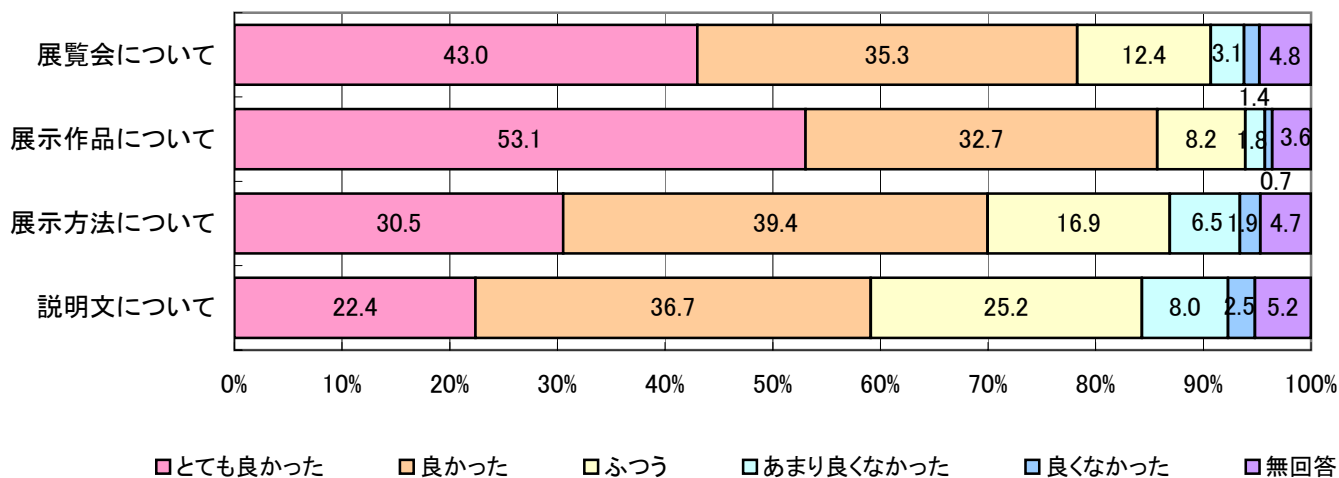

特別展「宮廷のみやび 近衛家1000年の名宝」 アンケート集計結果

開催期間：平成20年1月2日～2月24日

回答者数：1,221人（総入館者数：157,718人 アンケート回収率：0.80%）

①年齢層

②認知経路（複数回答）

③展示に関する満足度

④主な意見・感想

- ・身近に書の名家の直筆に触れ嬉しかった。
- ・長い歴史を経て近衛家の代々の方々が日本にとって貴重な宝物を今の時代迄大切に護って来られたことに深い感銘を覚えた。
- ・人が多すぎてよく観ることができなかった。
- ・説明文の言葉遣いを分かりやすくしてほしい。一般的な表現にしたり、専門用語には解説がほしい。
- ・混雑時には下までみられないことが多いので、書き下し文や注釈なども下ではなく作品の横に付してほしい。

本展覧会では、陽明文庫の所蔵品に加えて、近世まで近衛家に伝来した作品などゆかりの優品を一
堂に展示し、約15万人のお客様にご来場いただきました。
展覧会については約78%の方々から「とても良かった」「良かった」と好意的な評価をいただ
いたほか、展示作品全般に関しても多くの好評意見が寄せられました。一方で、「人が多すぎてよく観
ることができなかった。」などの意見もいただきました。今後も、観覧環境の改善に努めてまいりま
す。
たくさんのご意見・ご感想をいただき、誠にありがとうございました。