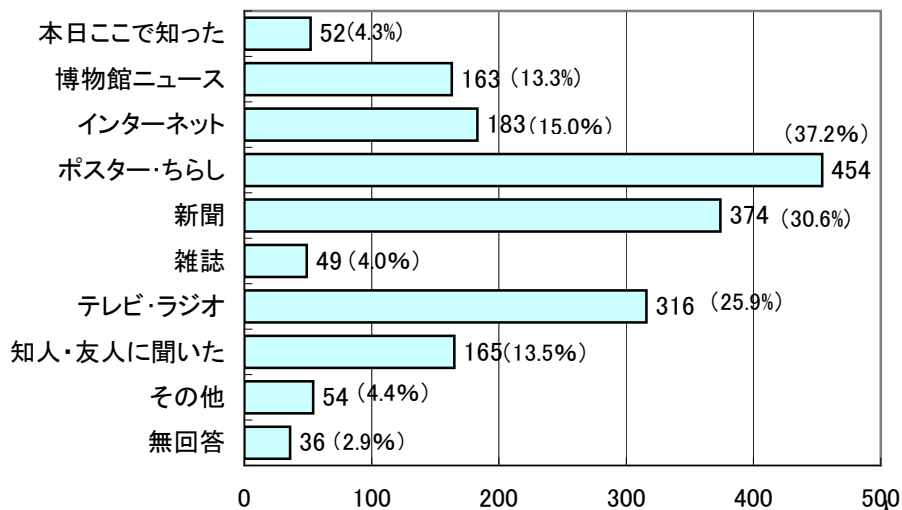

特別展「宮廷のみやび 近衛家1000年の名宝」 アンケート集計結果

開催期間：平成20年1月2日～2月24日

回答者数：1,221人（総入館者数：157,718人 アンケート回収率：0.80%）

①年齢層

②認知経路（複数回答）

③展示に関する満足度

④主な意見・感想

- ・身近に書の名家の直筆に触れ嬉しかった。
- ・長い歴史を経て近衛家の代々の方々が日本にとって貴重な宝物を今の時代迄大切に護って来られたことに深い感銘を覚えた。
- ・人が多すぎてよく観ることができなかった。
- ・説明文の言葉遣いを分かりやすくしてほしい。一般的な表現にしたり、専門用語には解説がほしい。
- ・混雑時には下までみられないことが多いので、書き下し文や注釈なども下ではなく作品の横に付してほしい。

本展覧会では、陽明文庫の所蔵品に加えて、近世まで近衛家に伝来した作品などゆかりの優品を一
堂に展示し、約15万人のお客様にご来場いただきました。
展覧会については約78%の方々から「とても良かった」「良かった」と好意的な評価をいただ
いたほか、展示作品全般に関しても多くの好評意見が寄せられました。一方で、「人が多すぎてよく観
ることができなかった。」などの意見もいただきました。今後も、観覧環境の改善に努めてまいりま
す。
たくさんのご意見・ご感想をいただき、誠にありがとうございました。