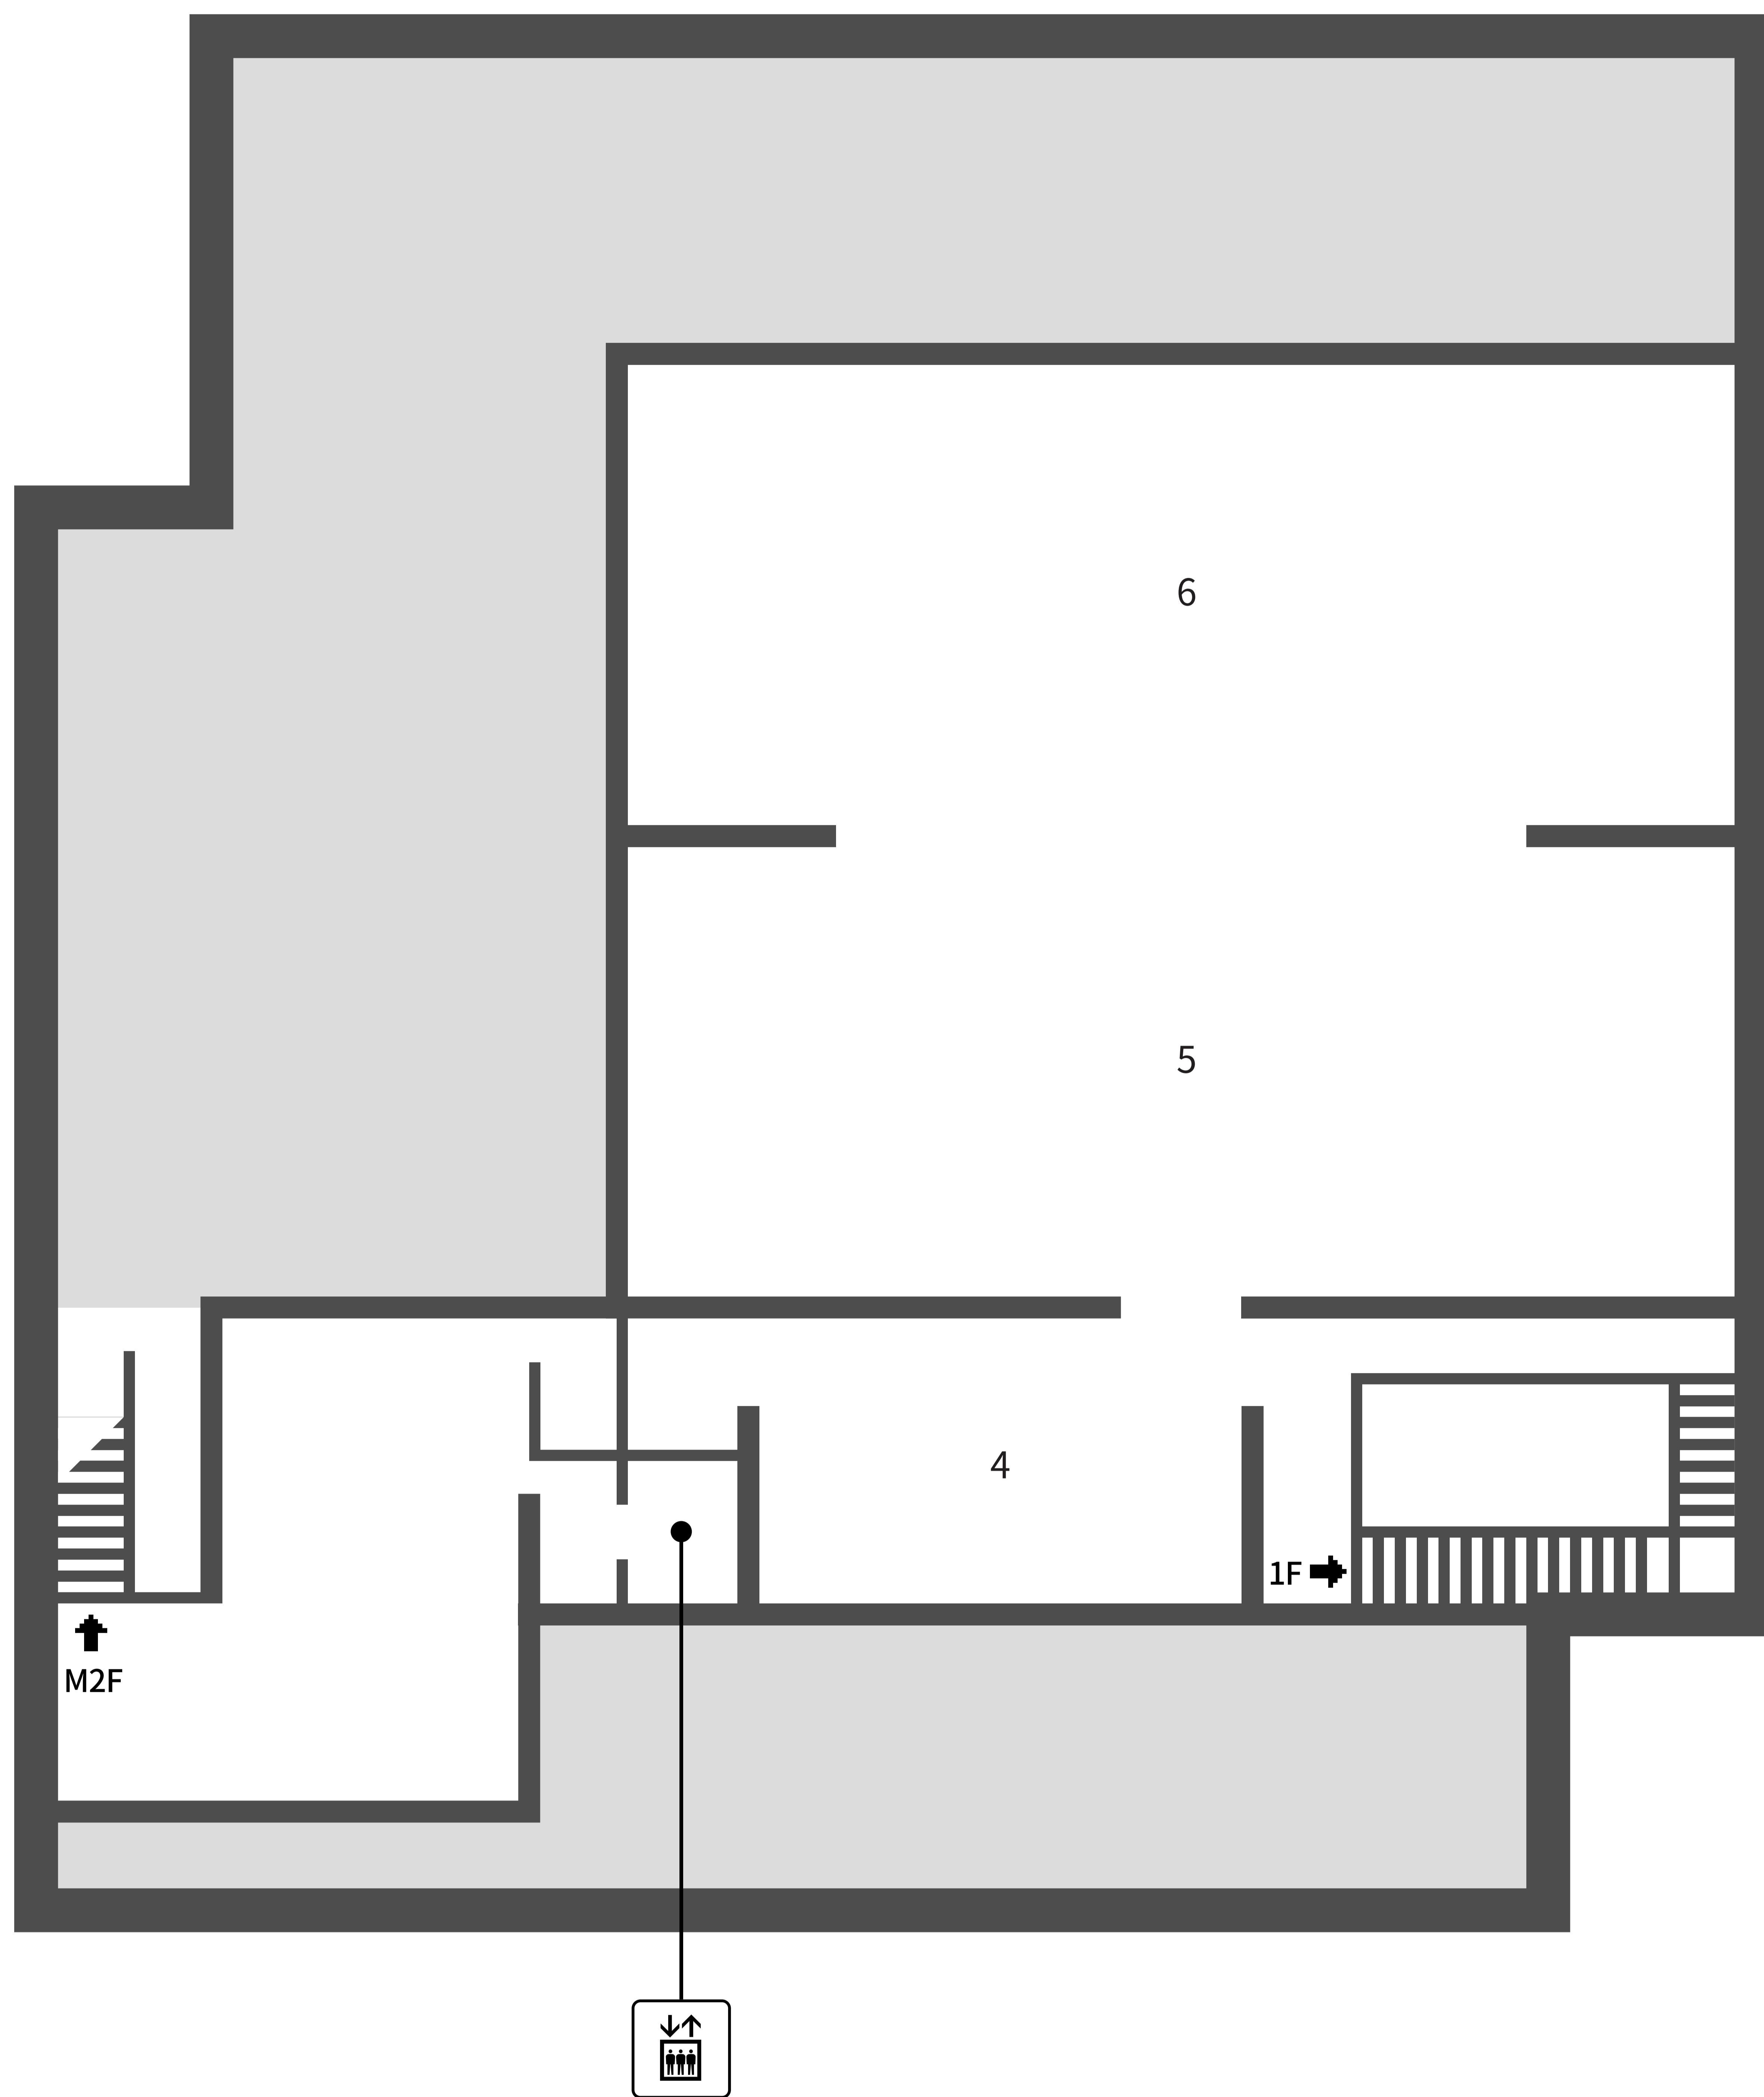

2階 音情報

4：木・漆工 5：金工 6：絵画・書跡・染織

椅子

飲食可

音声あり

映像・モニター

男性トイレ

女性トイレ

多目的トイレ

インフォメーション

ロッカー

エレベーター

レストラン

カフェ

音刺激の強い場所