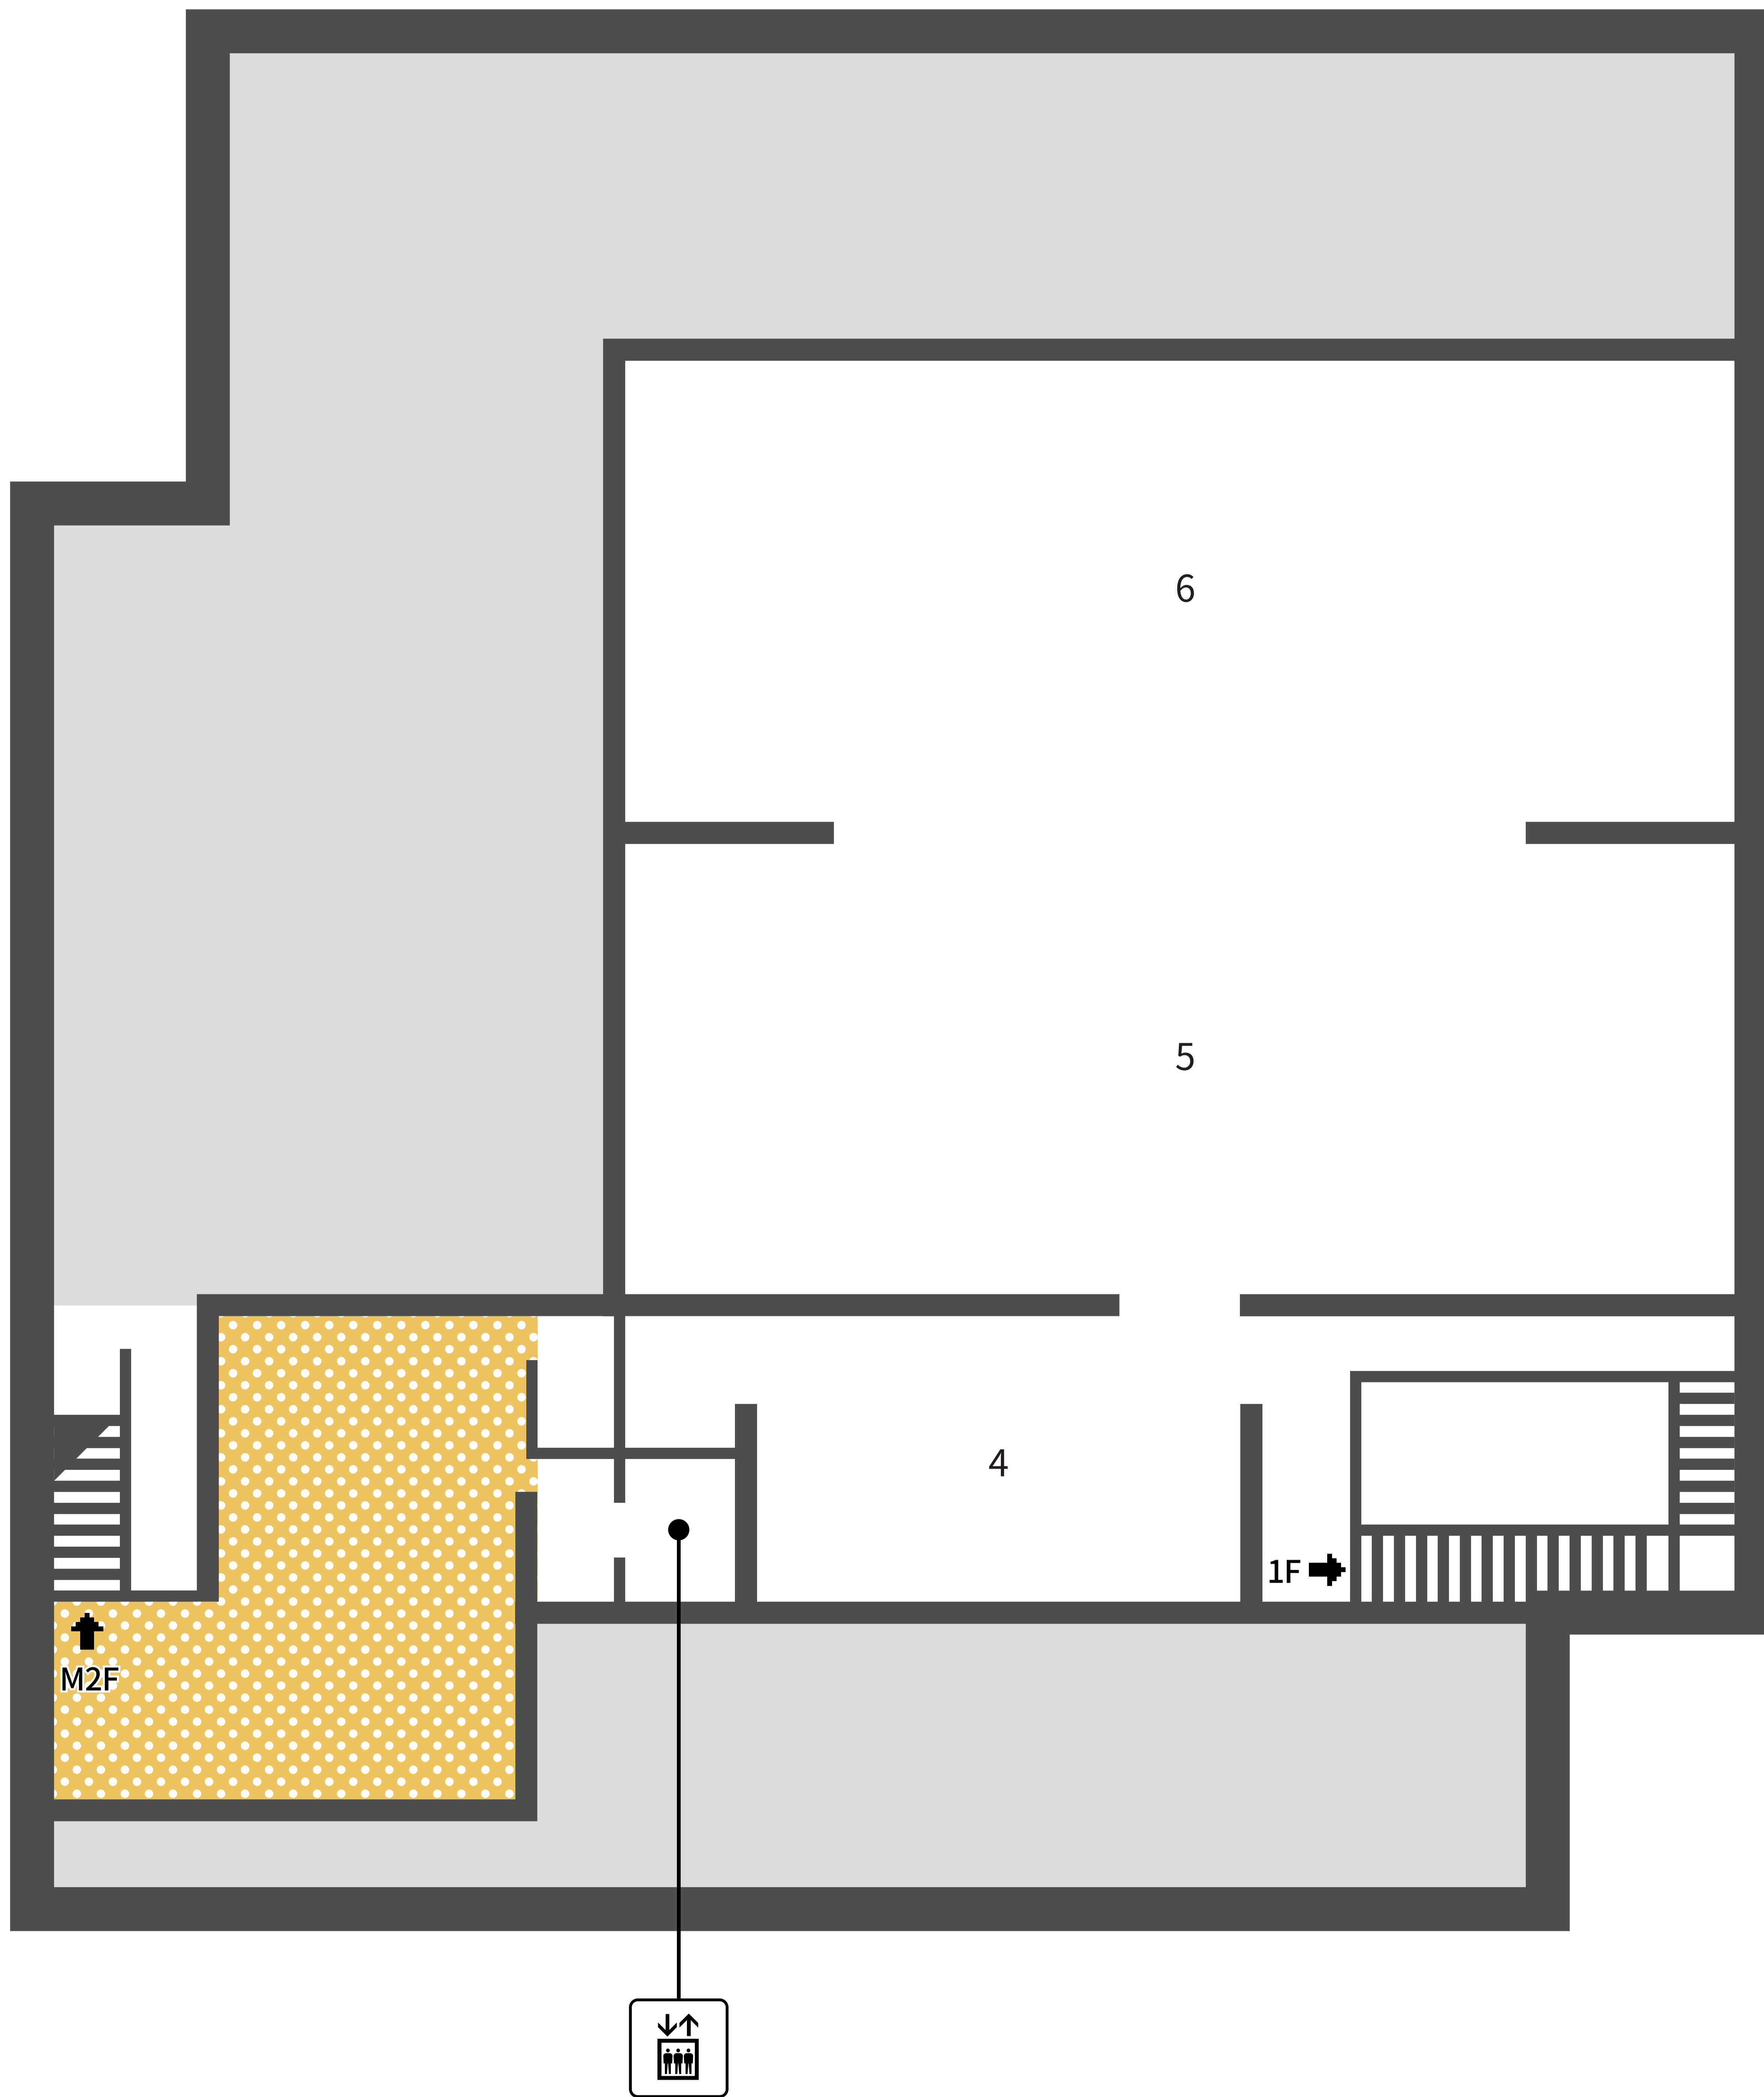

2階 光情報

4：木・漆工 5：金工 6：絵画・書跡・染織

椅子

飲食可

音声あり

映像・モニター

男性トイレ

女性トイレ

多目的トイレ

インフォメーション

ロッカー

エレベーター

レストラン

カフェ

光刺激の強い場所

自然光のはいる場所