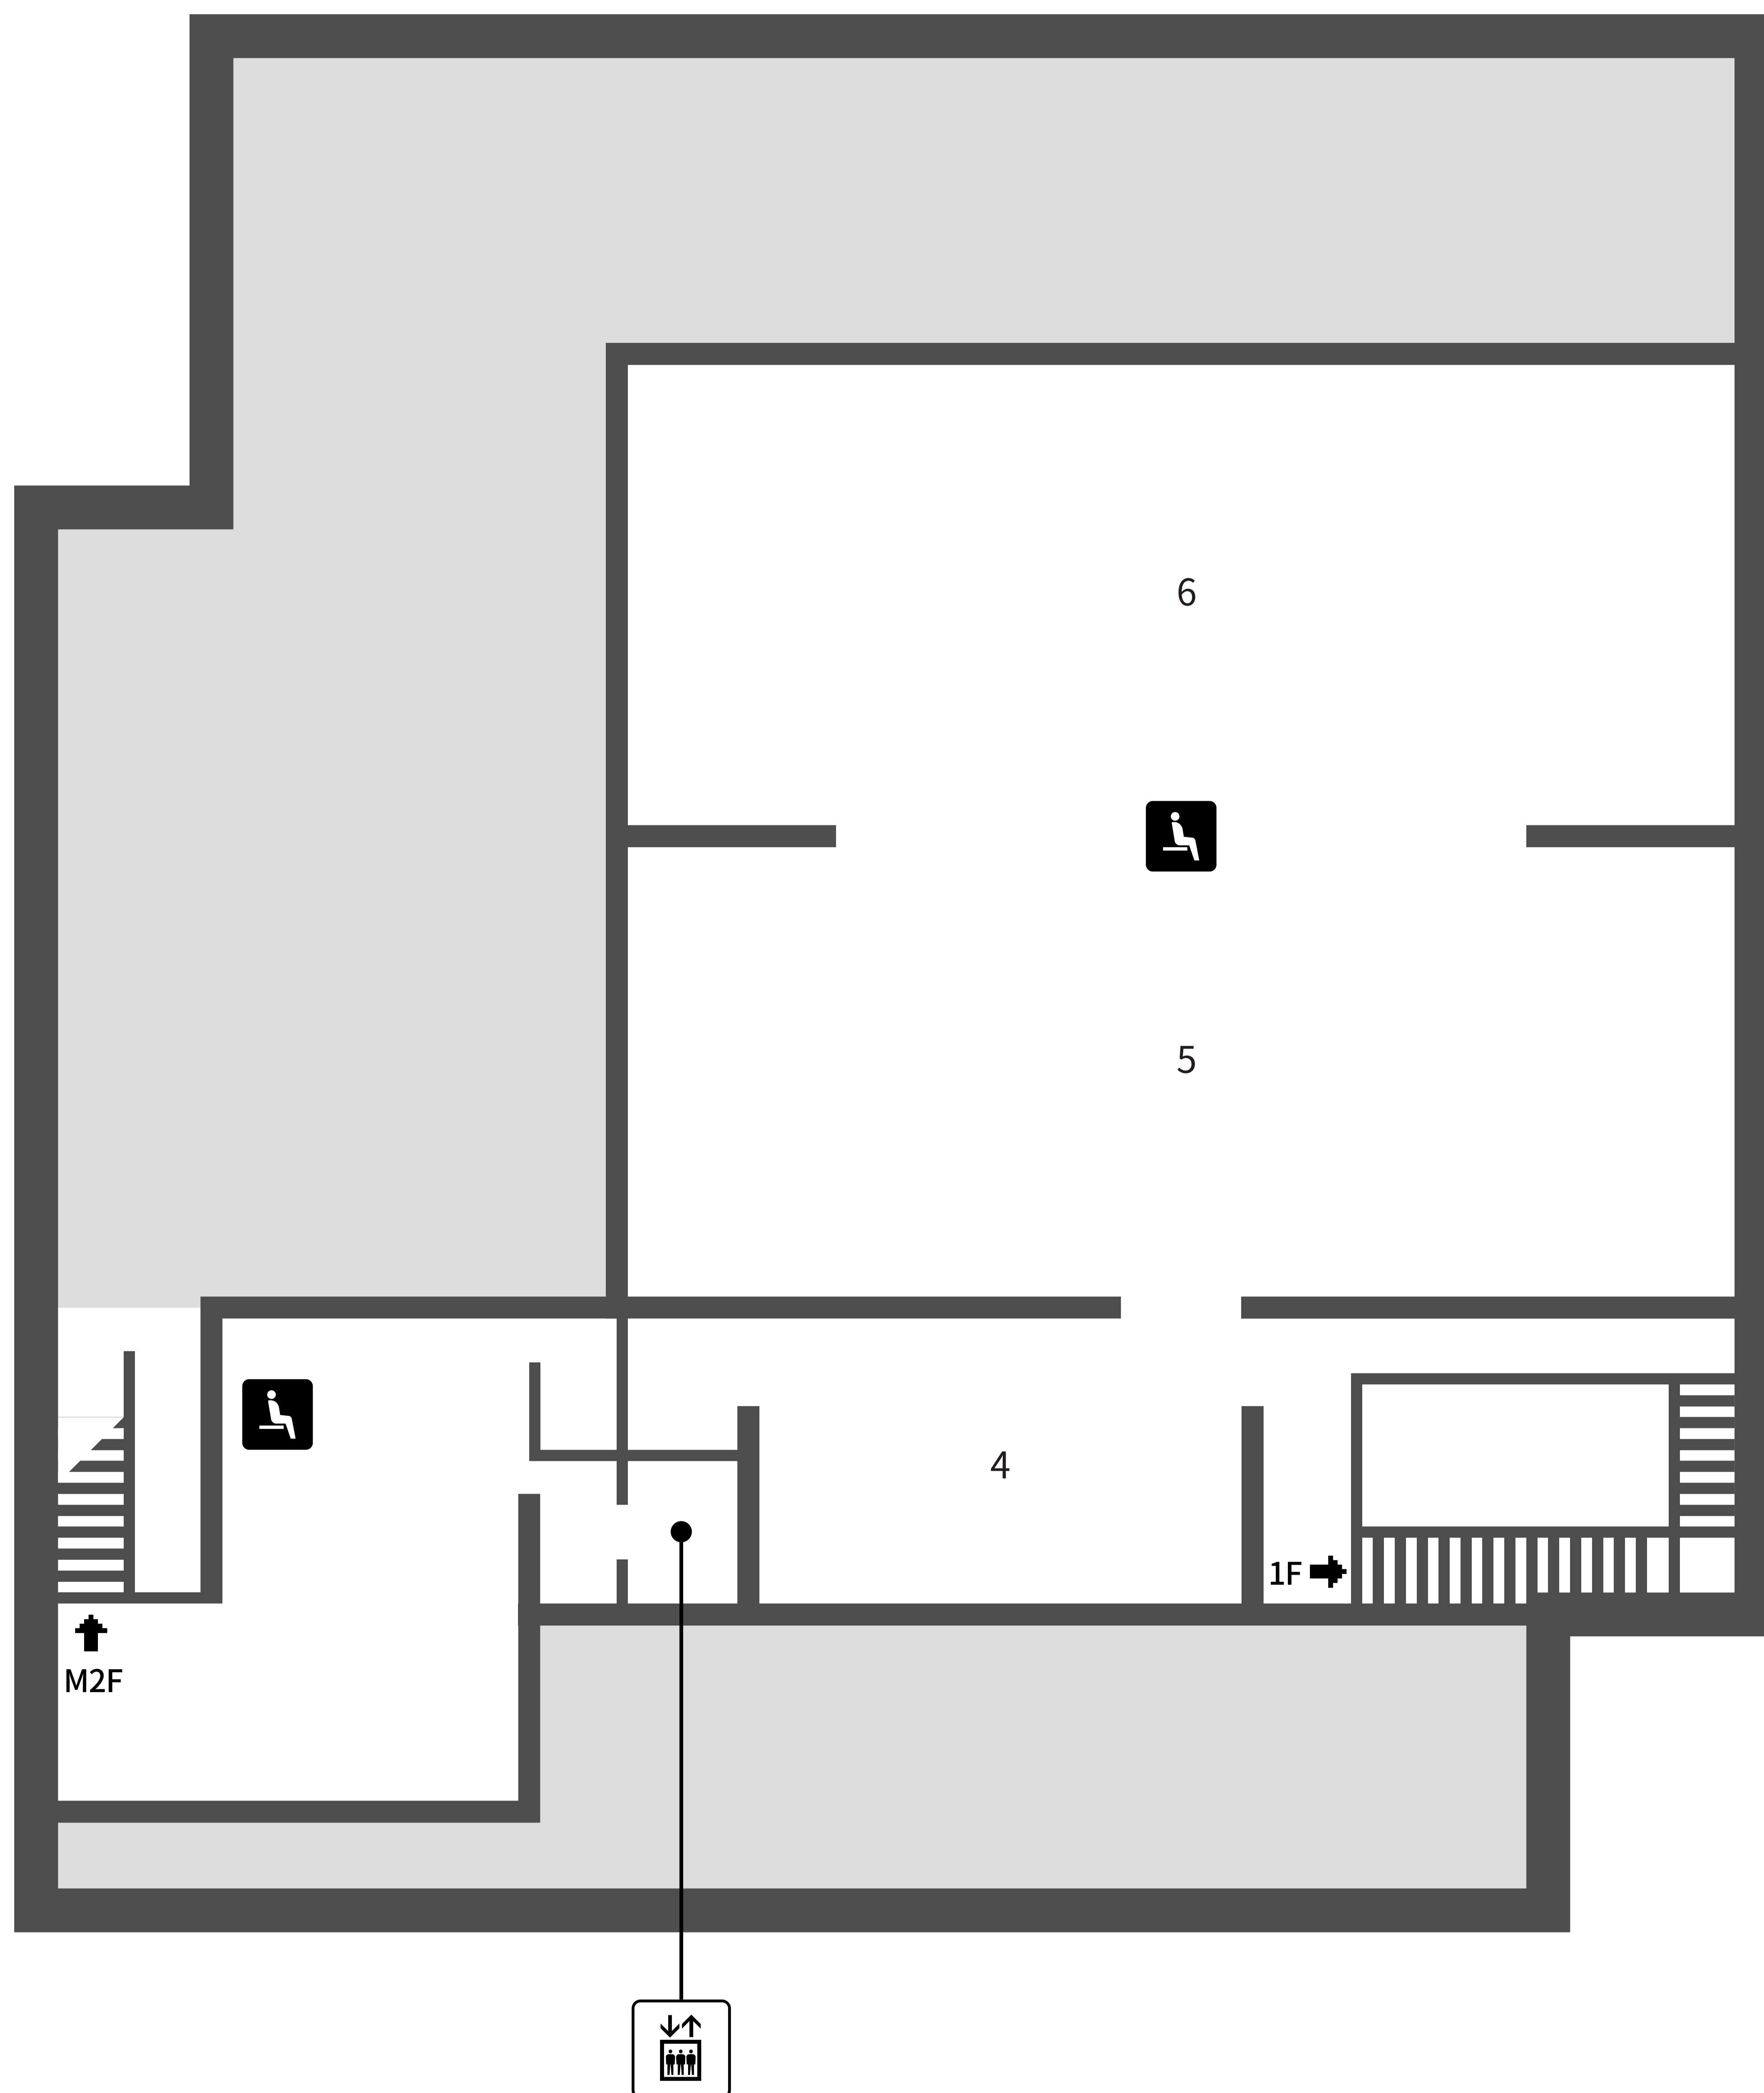

2階 座れる場所

4：木・漆工 5：金工 6：絵画・書跡・染織

椅子

飲食可

音声あり

映像・モニター

男性トイレ

女性トイレ

多目的トイレ

インフォメーション

ロッカー

エレベーター

レストラン

カフェ