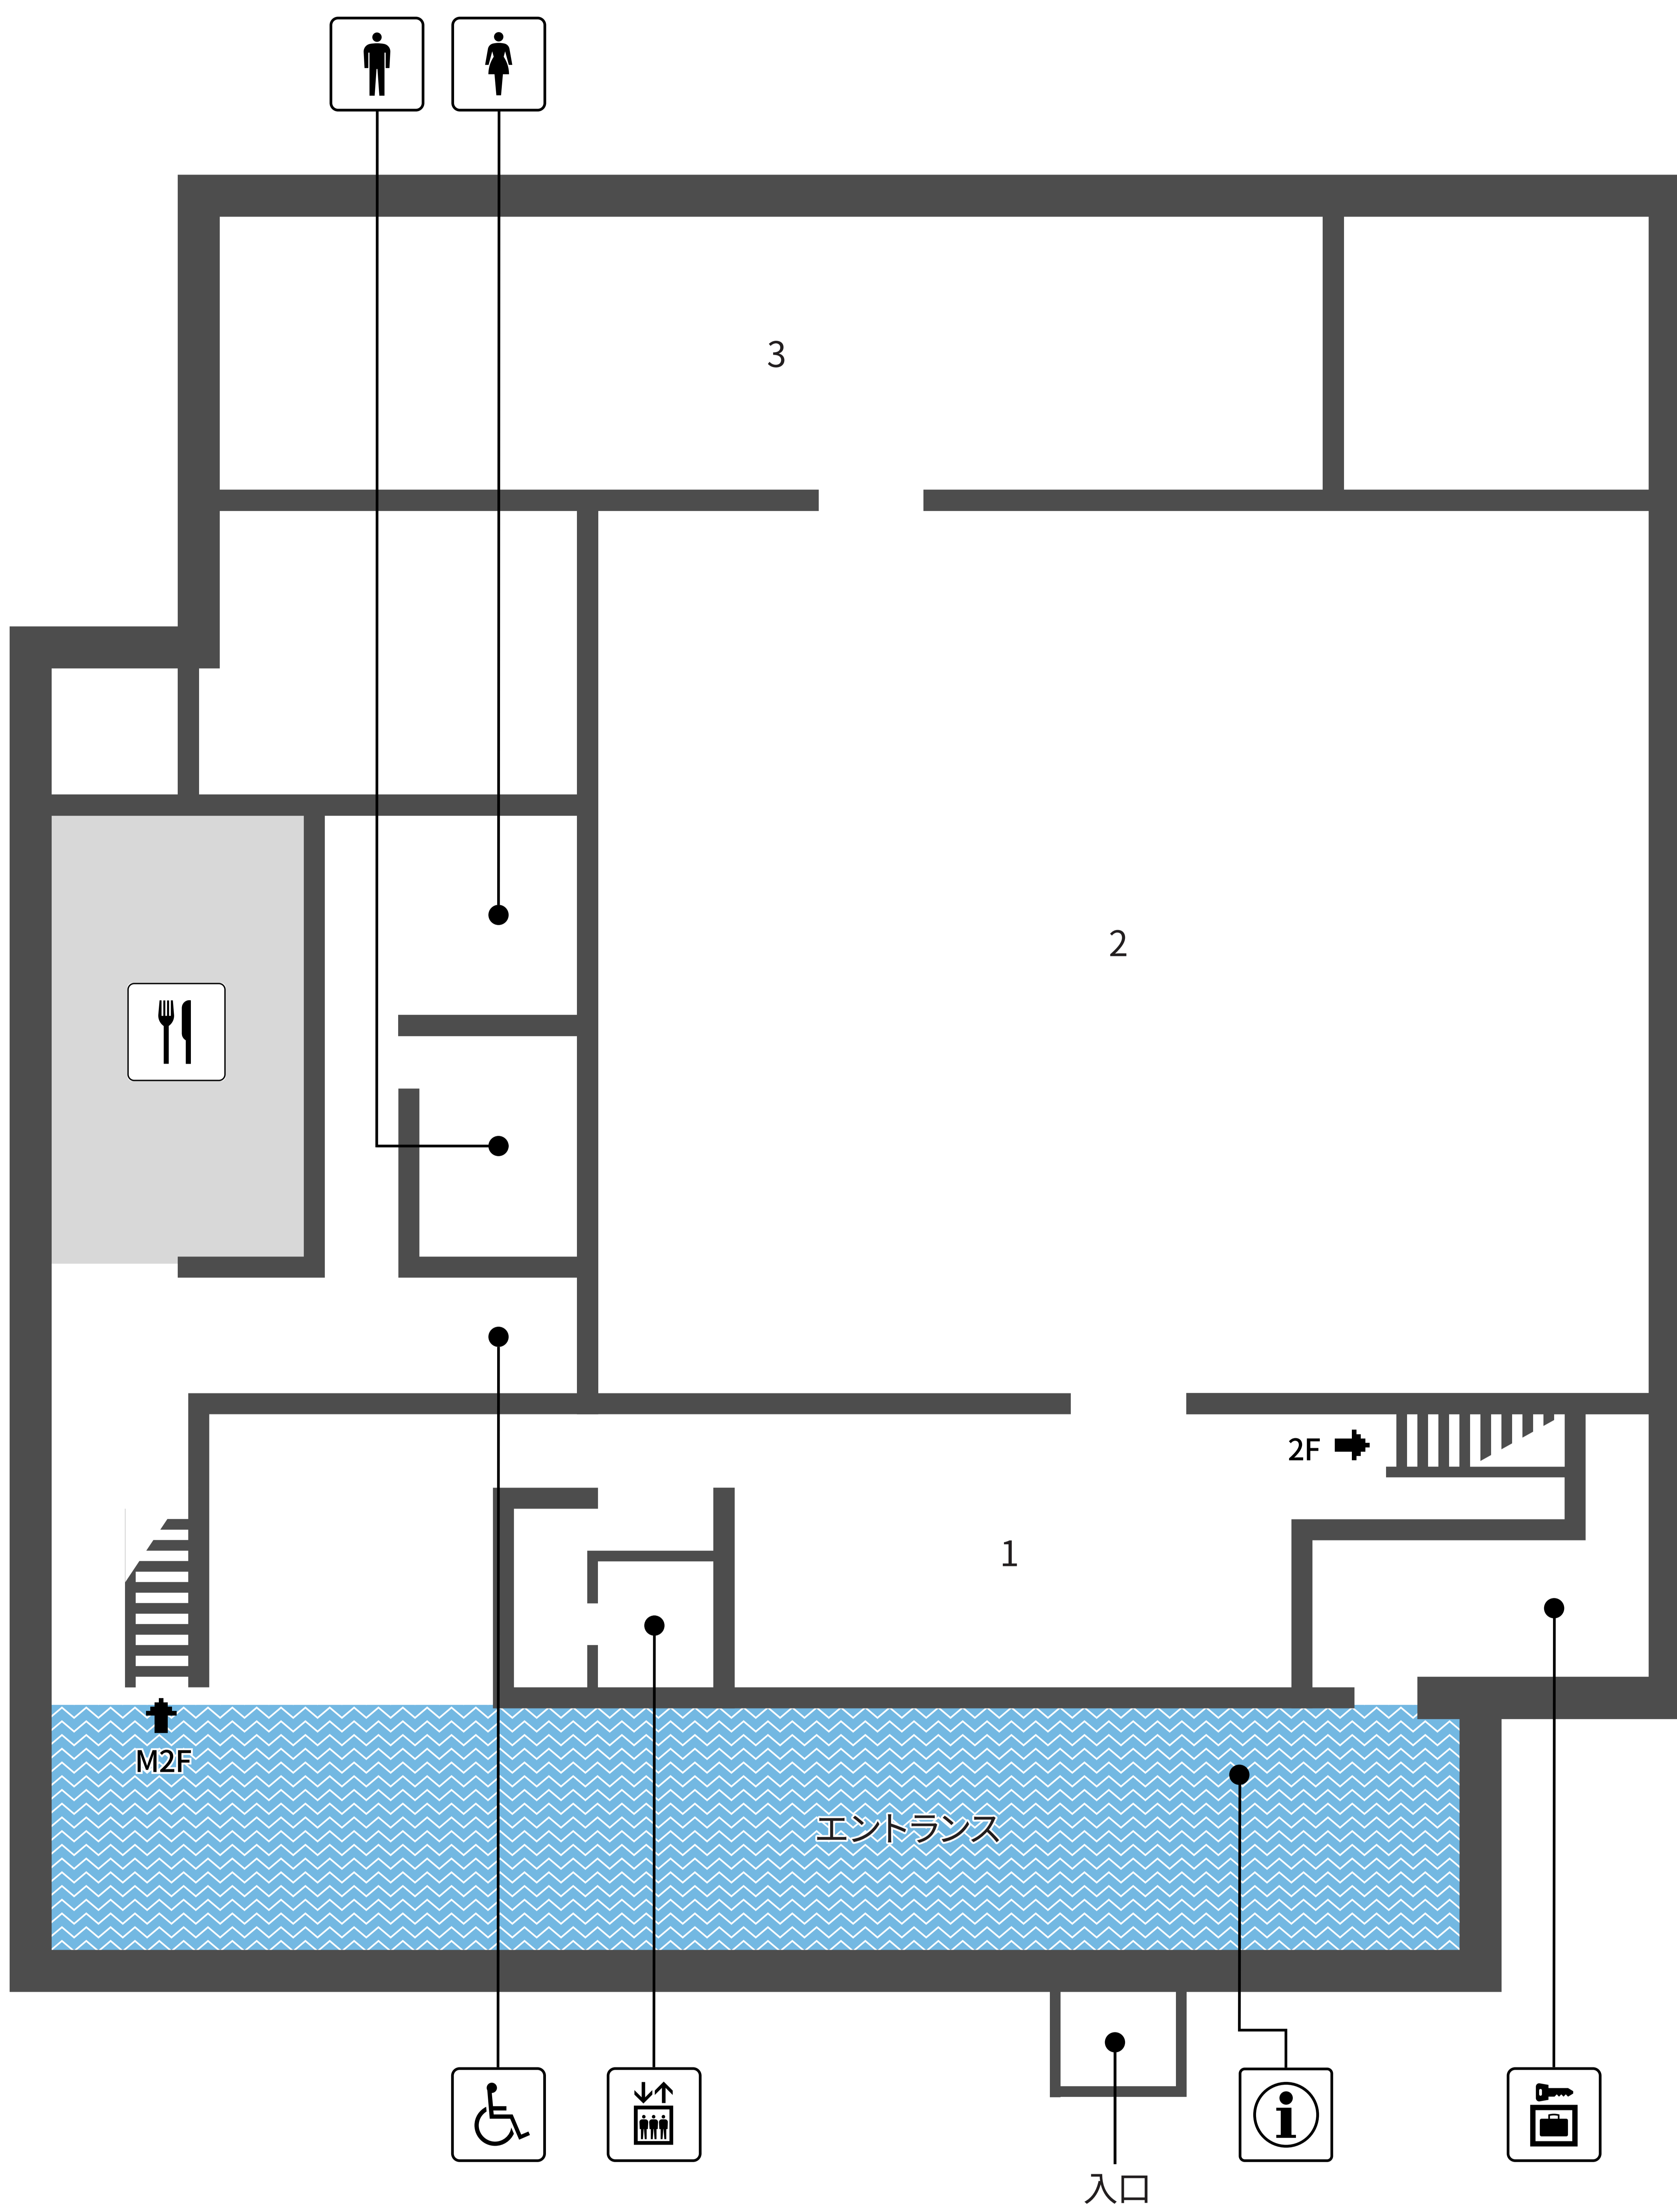

法隆寺宝物館

1階 座れる場所

椅子

飲食可

音声あり

映像・モニター

男性トイレ

女性トイレ

多目的トイレ

インフォメーション

ロッカー

エレベーター

レストラン

カフェ

1：灌頂幡 2：金銅仏、光背、押出仏 3：伎楽面

法隆寺宝物館

1階 音情報

椅子

飲食可

音声あり

映像・モニター

男性トイレ

女性トイレ

多目的トイレ

1階 光情報

1：灌頂幡 2：金銅仏、光背、押出仏 3：伎楽面

椅子

飲食可

音声あり

映像・モニター

男性トイレ

女性トイレ