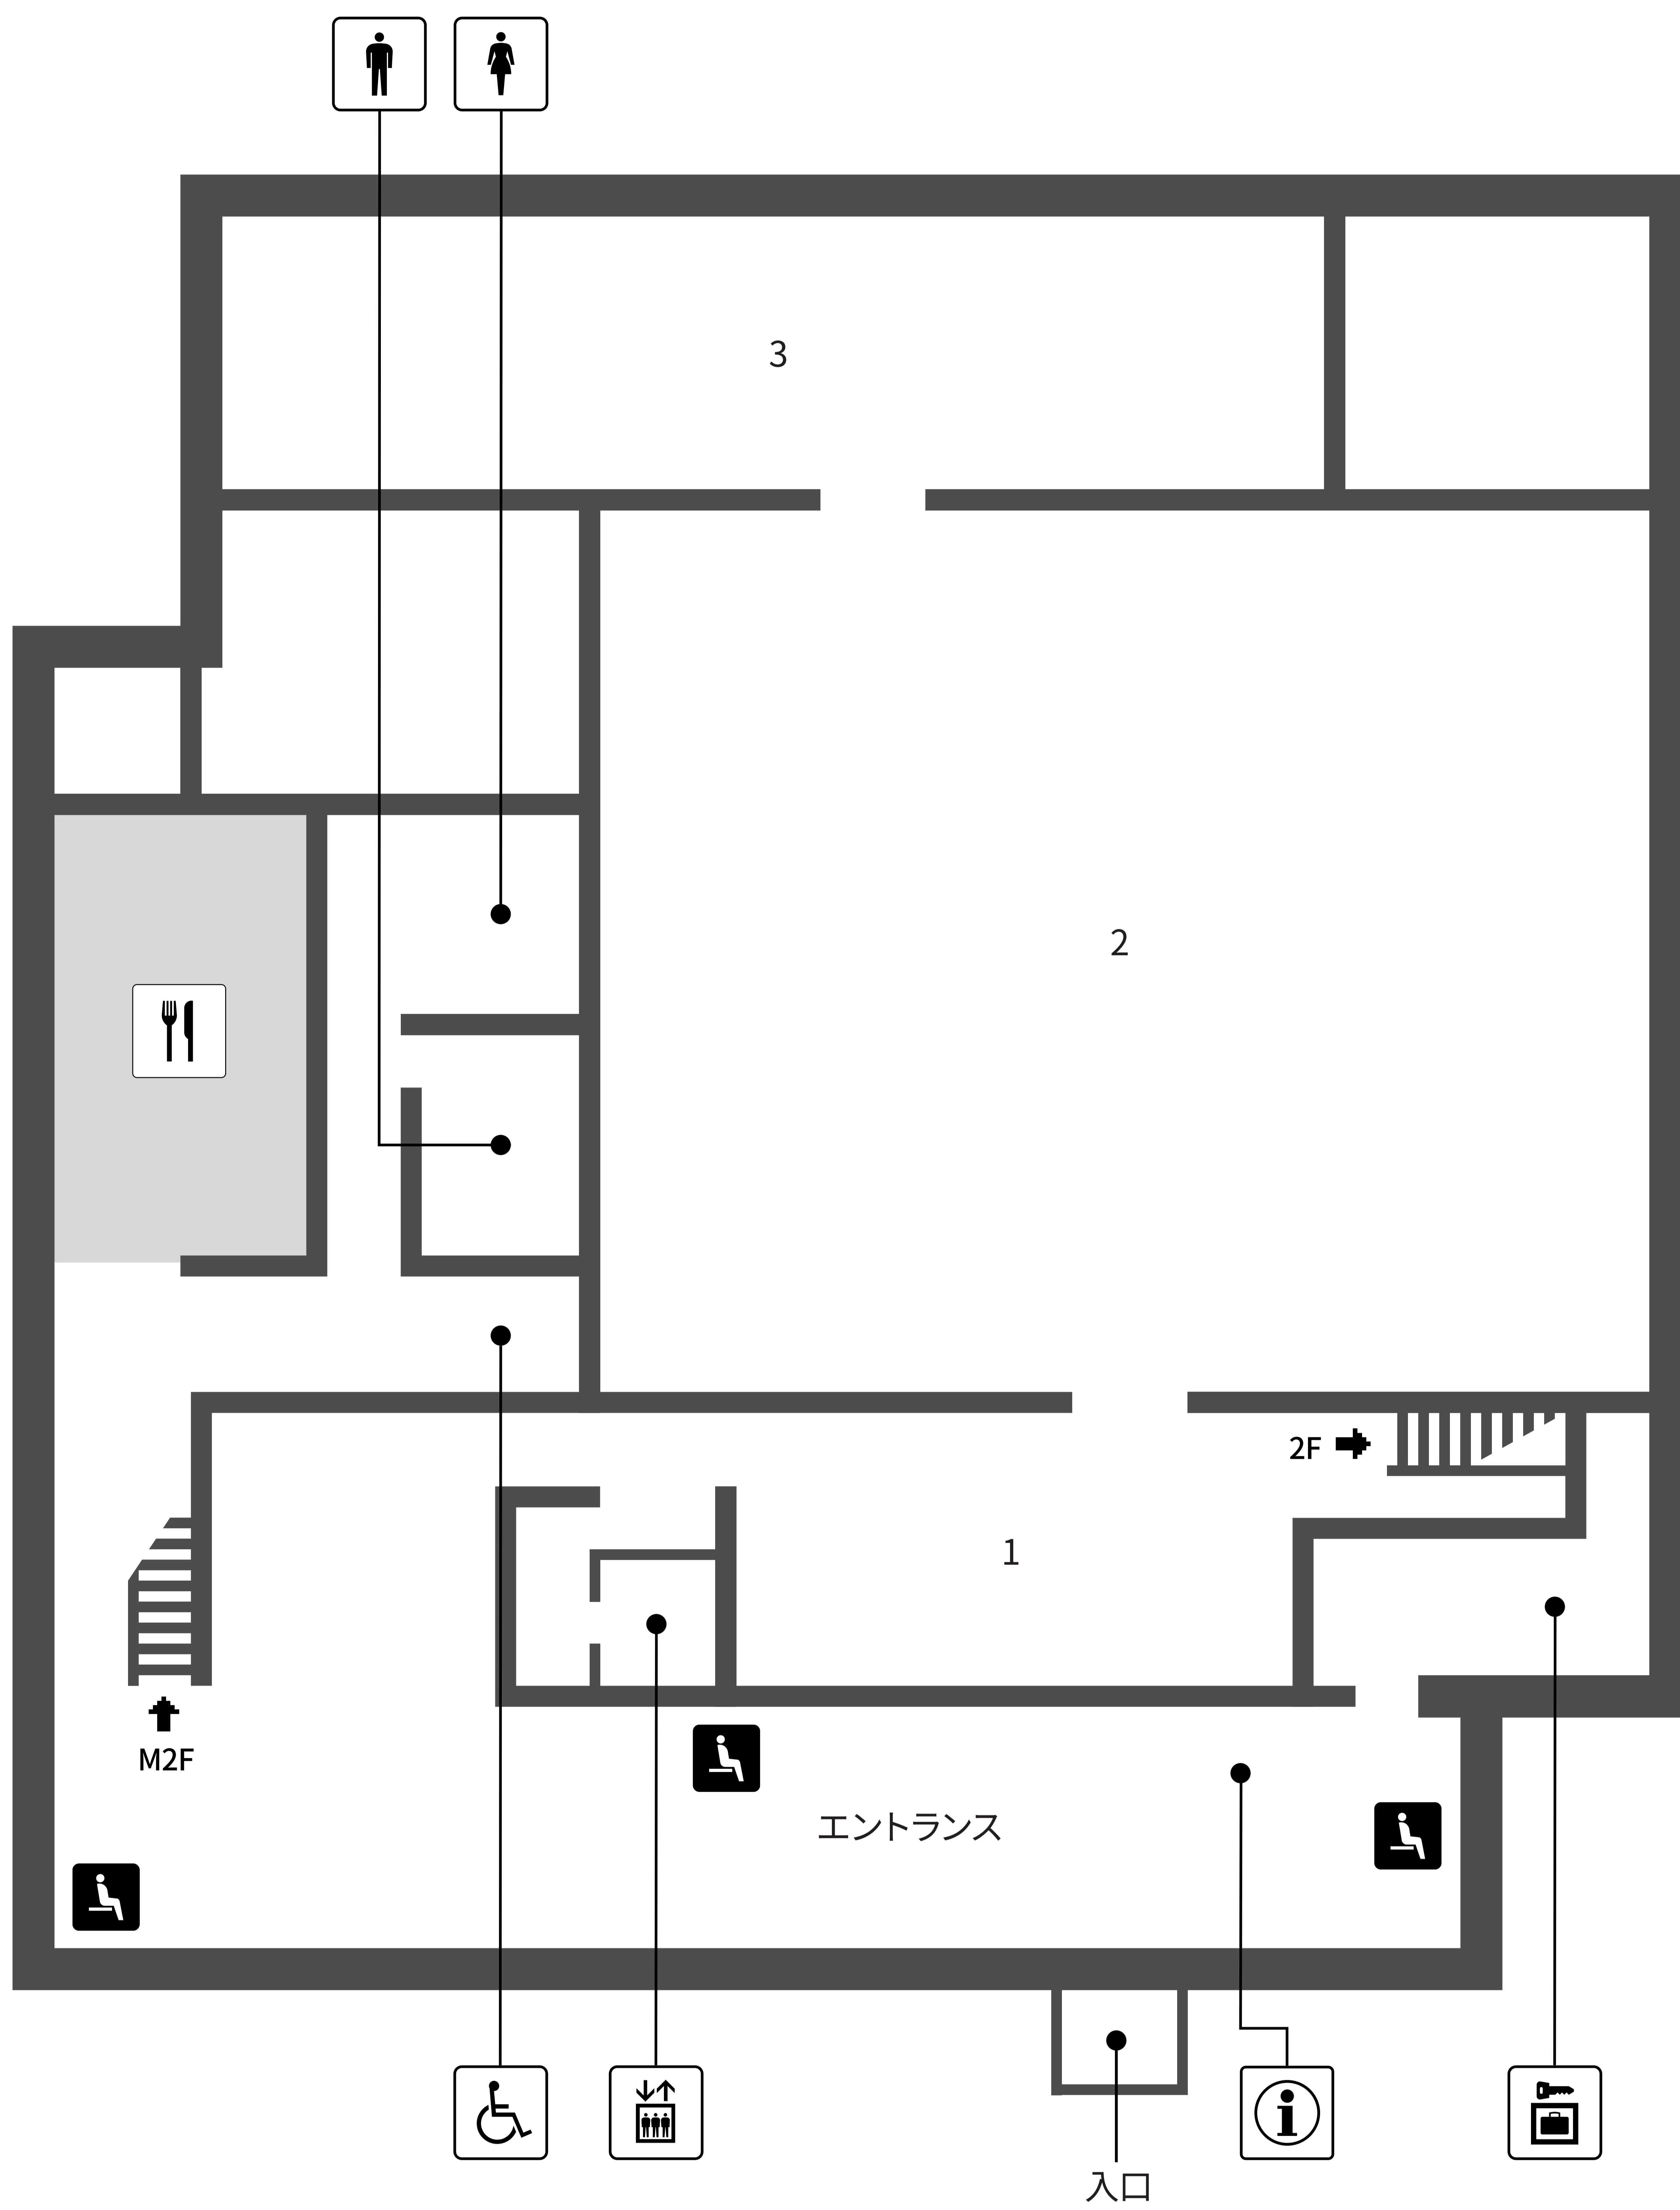

法隆寺宝物館

1階 座れる場所

椅子

飲食可

音声あり

映像・モニター

男性トイレ

女性トイレ

多目的トイレ

インフォメーション

ロッカー

エレベーター

レストラン

カフェ

1：灌頂幡 2：金銅仏、光背、押出仏 3：伎楽面

法隆寺宝物館

1階 音情報

椅子

飲食可

音声あり

映像・モニター

男性トイレ

女性トイレ

多目的トイレ

1階 光情報

1：灌頂幡 2：金銅仏、光背、押出仏 3：伎楽面

椅子

飲食可

音声あり

映像・モニター

男性トイレ

女性トイレ