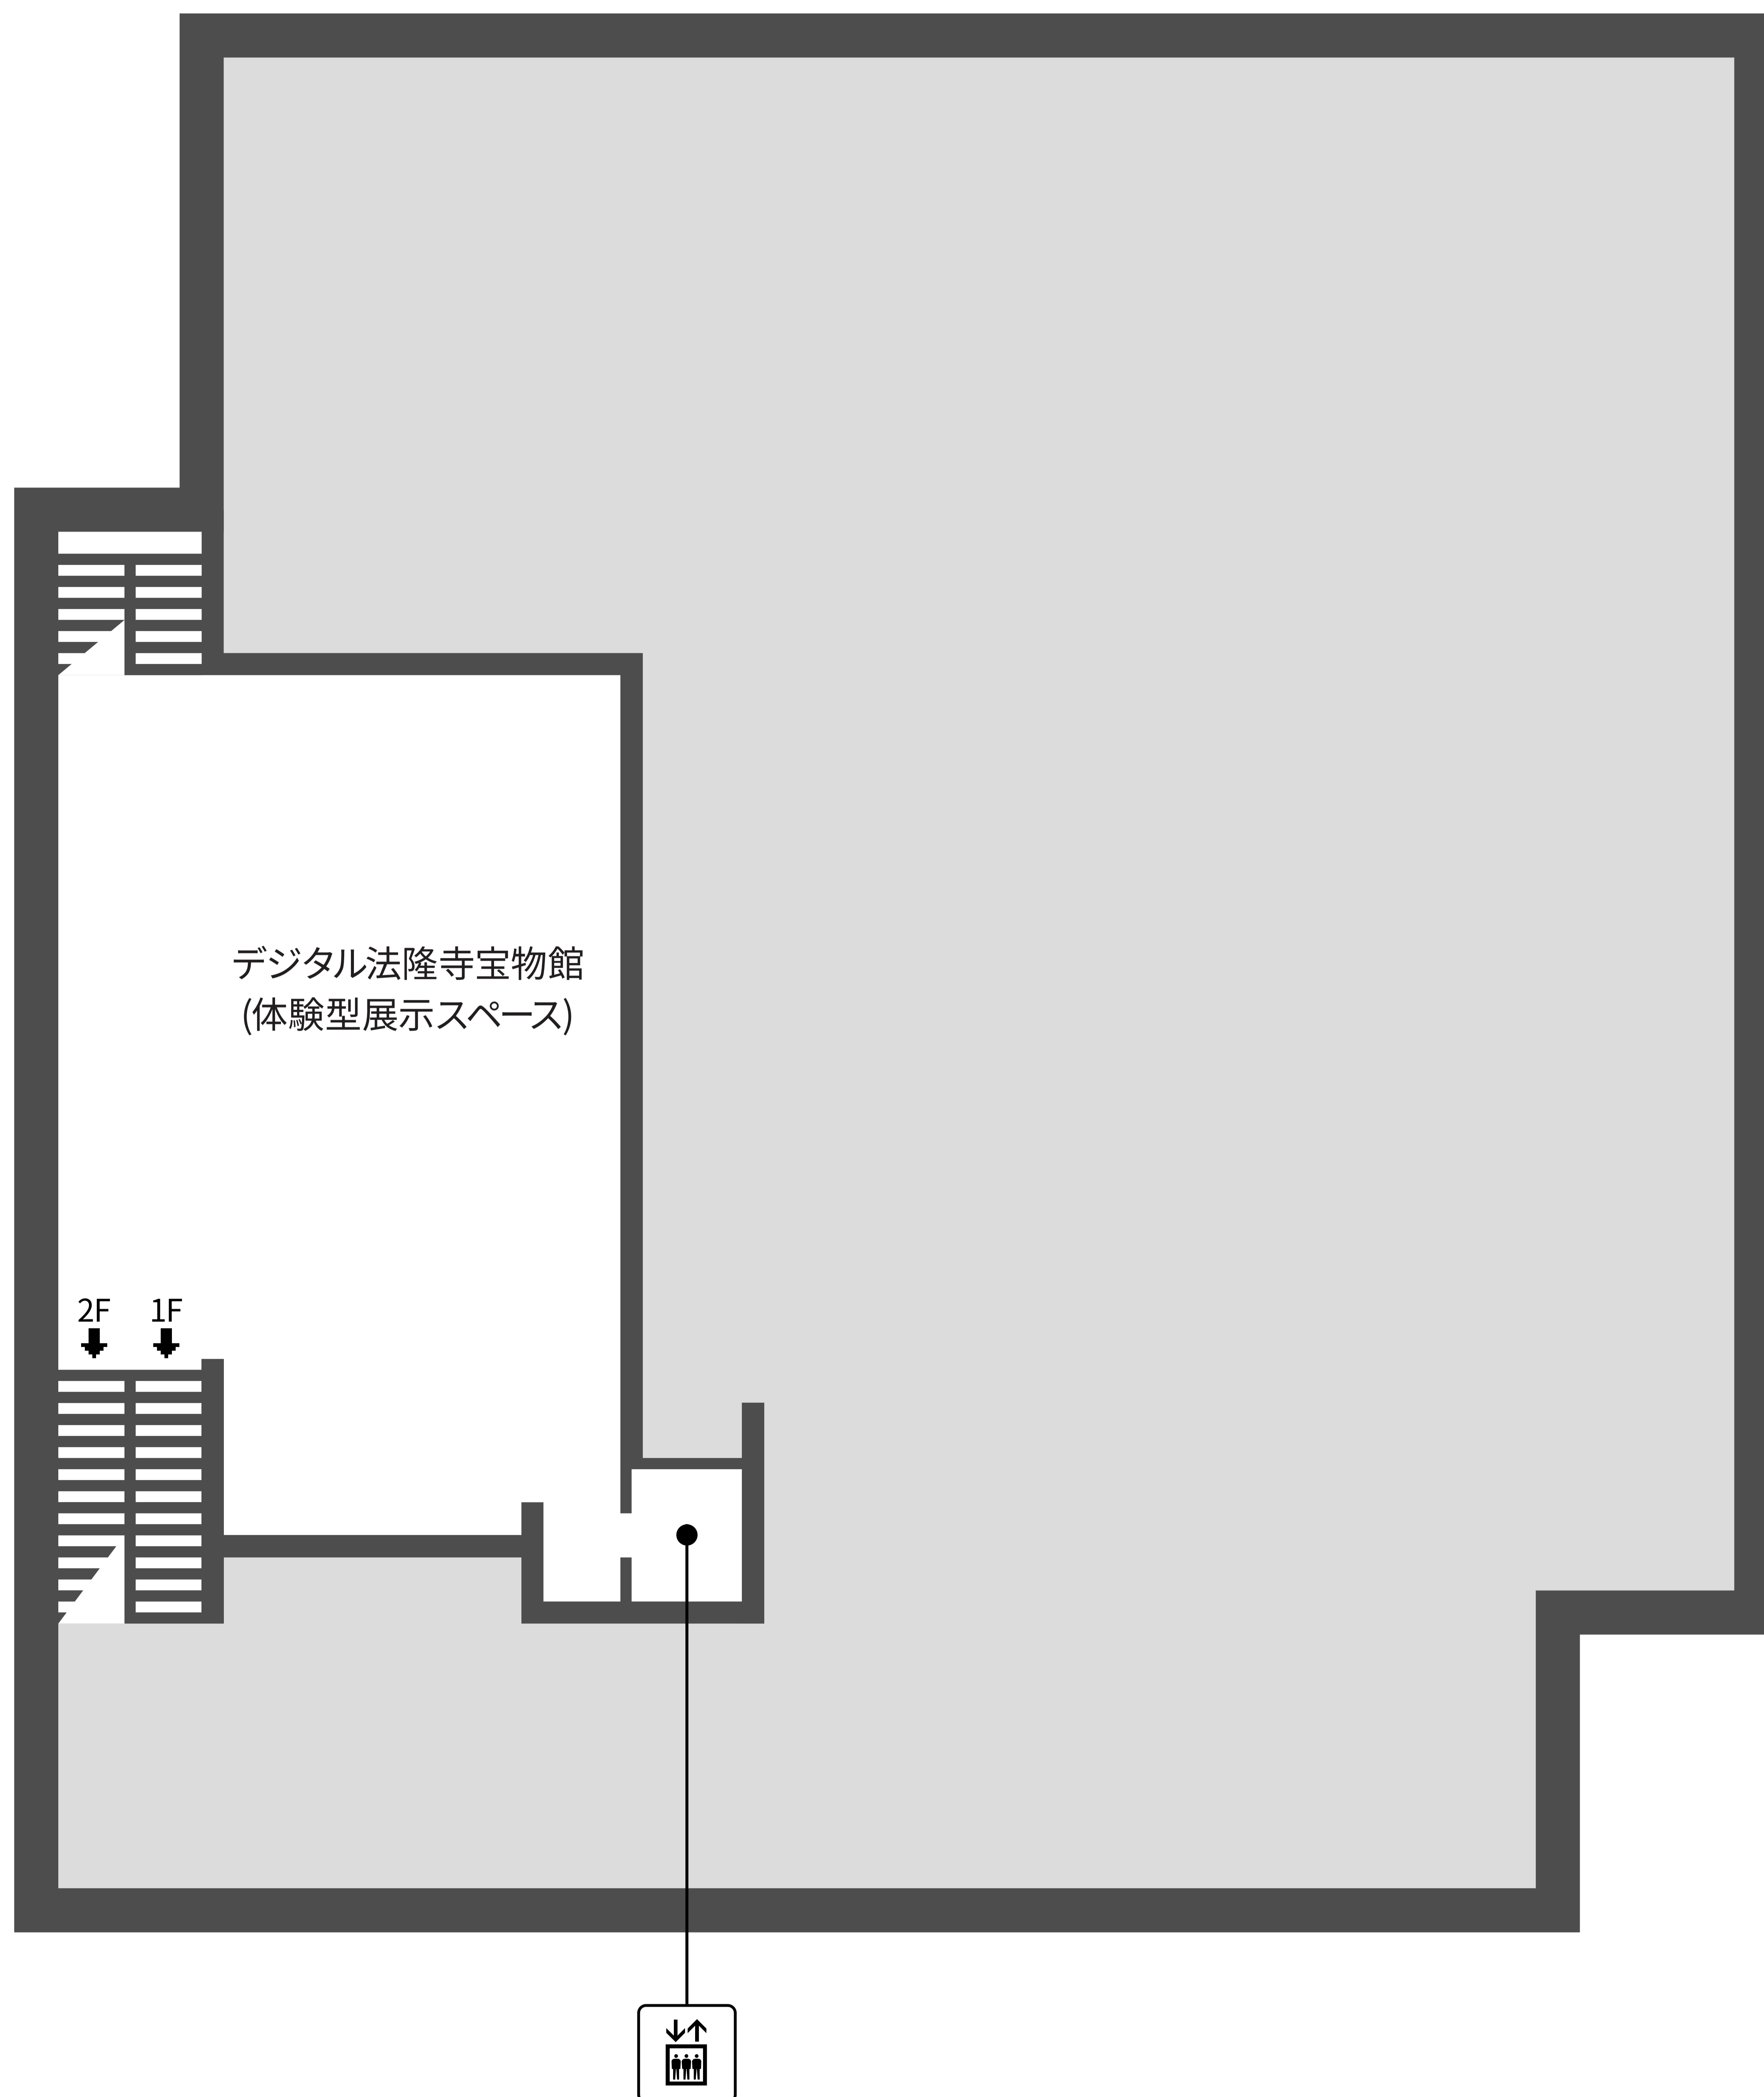

法隆寺宝物館

1階 座れる場所

椅子

飲食可

音声あり

映像・モニター

男性トイレ

女性トイレ

1階 光情報

1：灌頂幡 2：金銅仏、光背、押出仏 3：伎楽面

椅子

飲食可

音声あり

映像・モニター

男性トイレ

女性トイレ

多目的トイレ

インフォメーション

ロッカー

エレベーター

レストラン

カフェ

光刺激の強い場所

自然光のはいる場所

中2階 座れる場所

椅子

飲食可

音声あり

映像・モニター

男性トイレ

女性トイレ

多目的トイレ