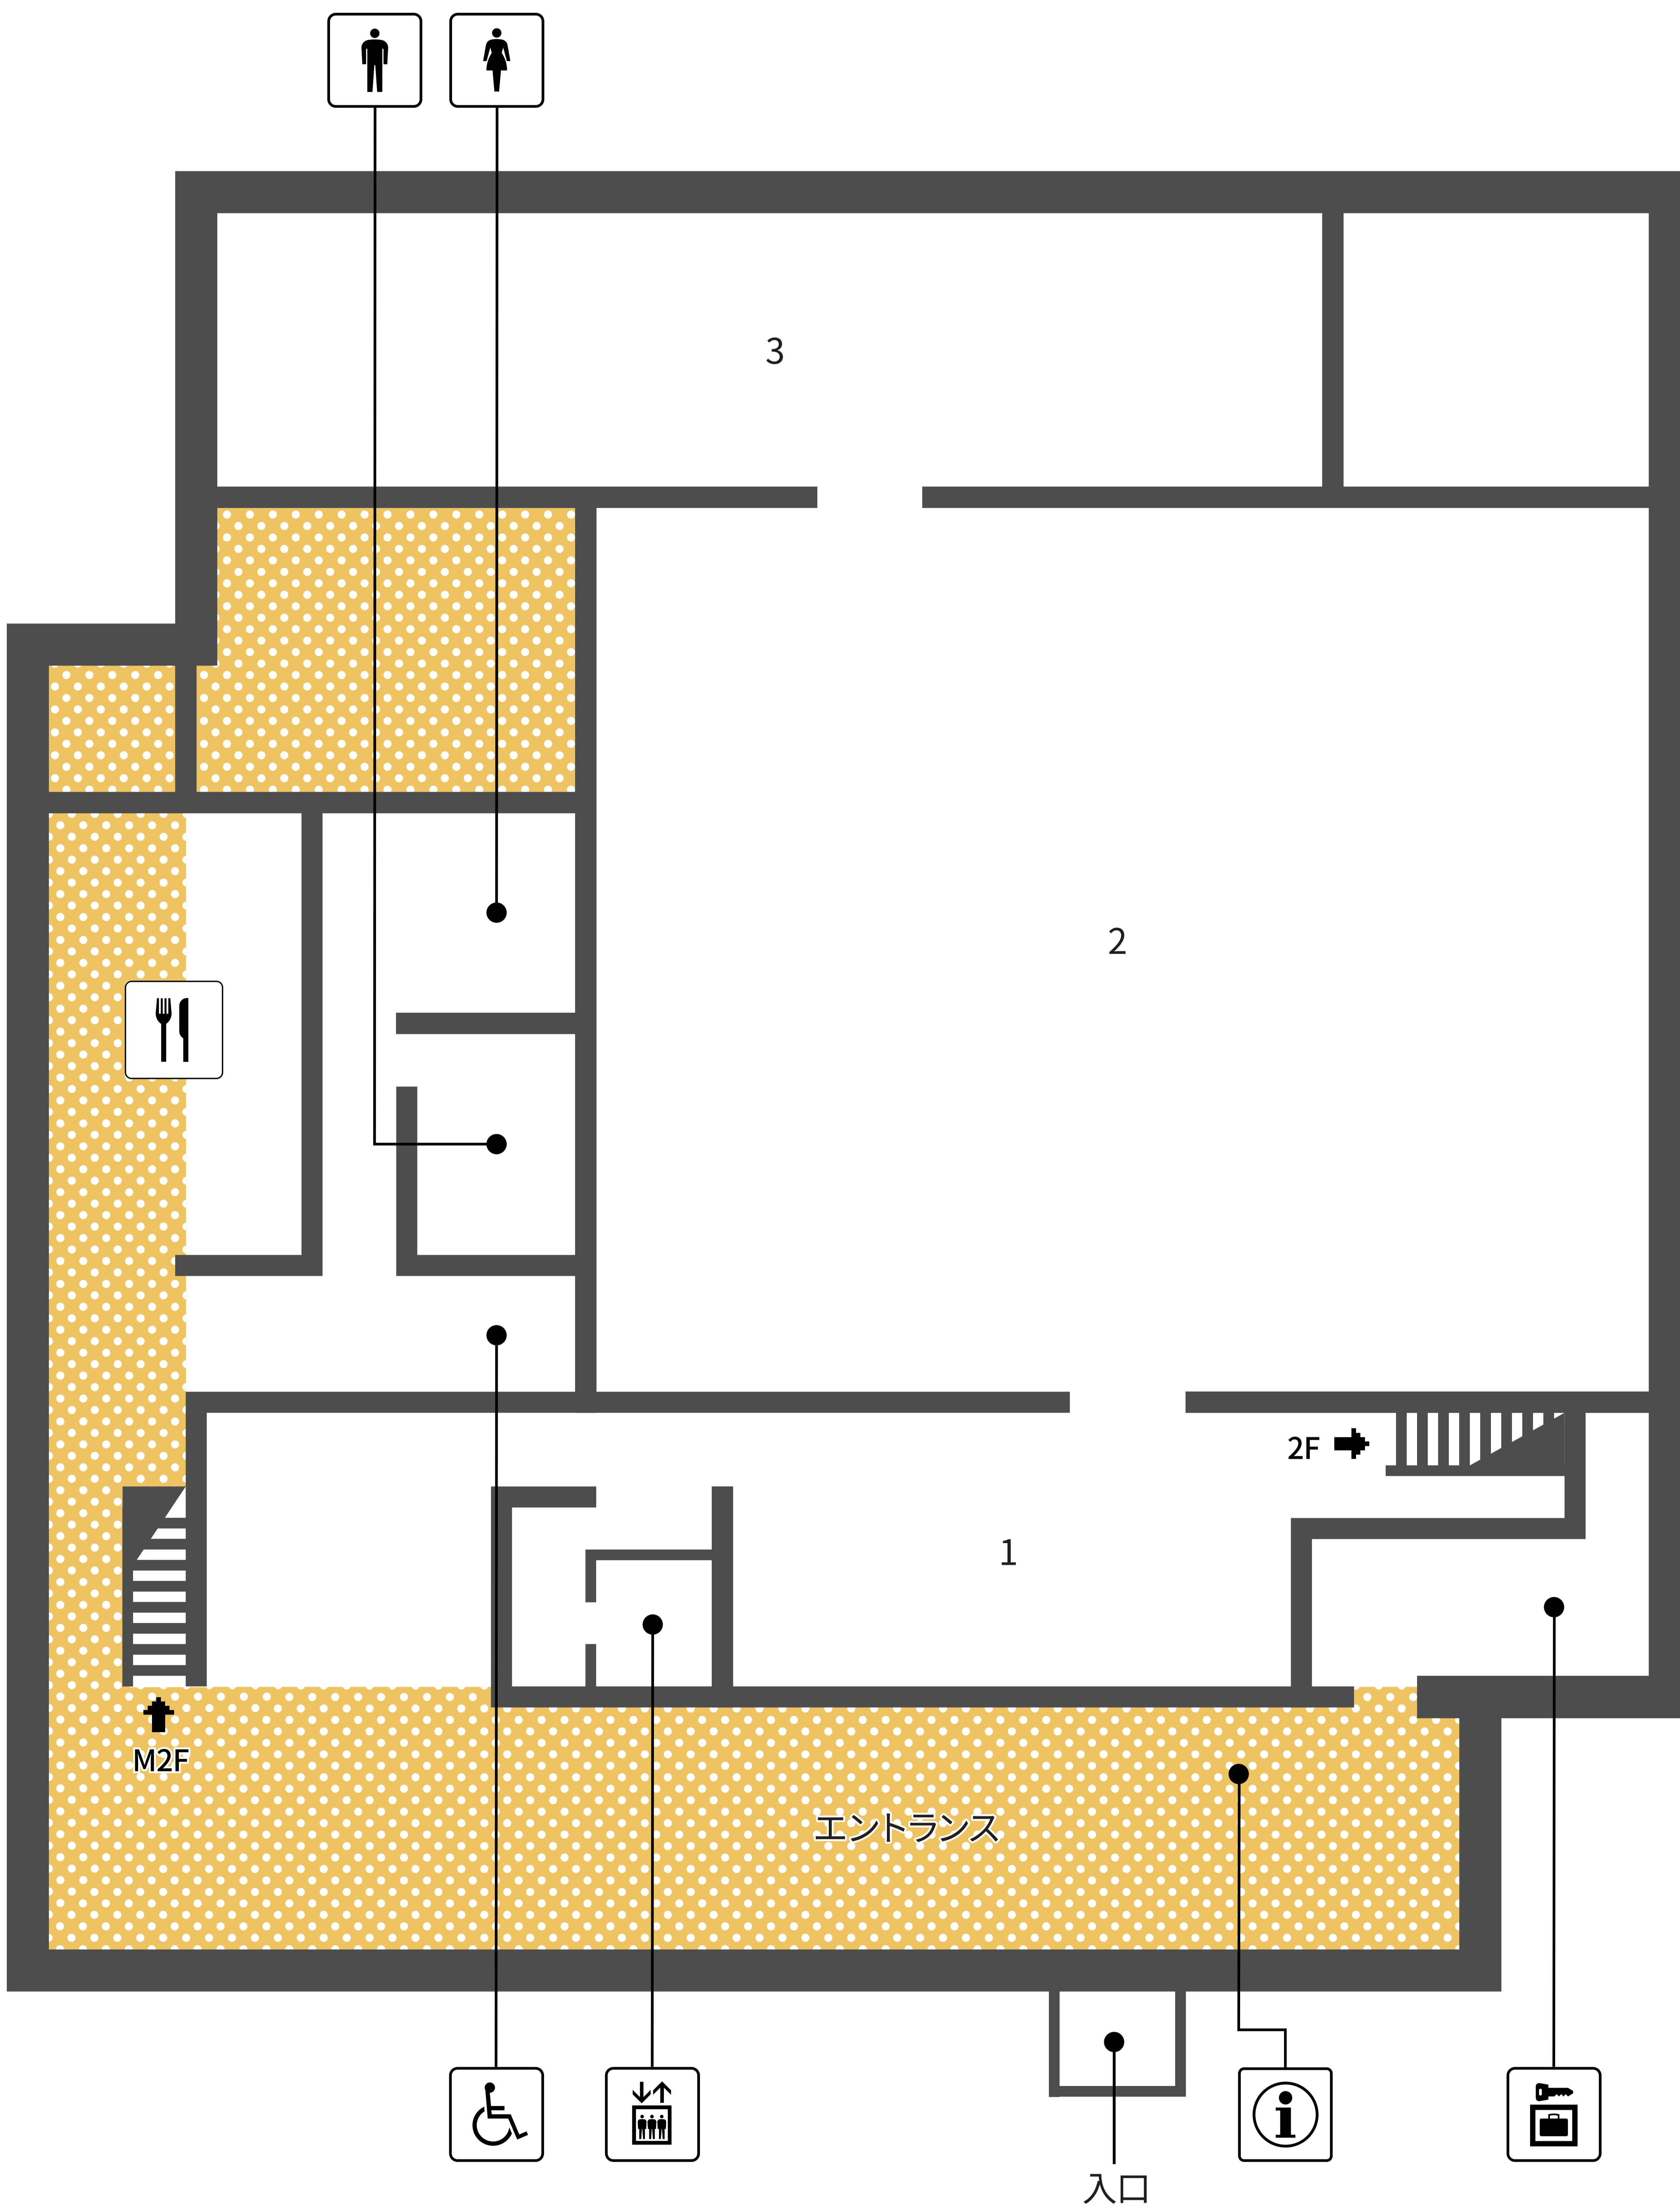

法隆寺宝物館

1階 座れる場所

椅子

飲食可

音声あり

映像・モニター

男性トイレ

女性トイレ

1階 音情報

椅子

飲食可

音声あり

映像・モニター

男性トイレ

女性トイレ

多目的トイレ

1階 光情報

1：灌頂幡 2：金銅仏、光背、押出仏 3：伎楽面

椅子

飲食可

音声あり

映像・モニター

男性トイレ

女性トイレ

中2階 座れる場所

椅子

飲食可

音声あり

映像・モニター

男性トイレ

女性トイレ

多目的トイレ