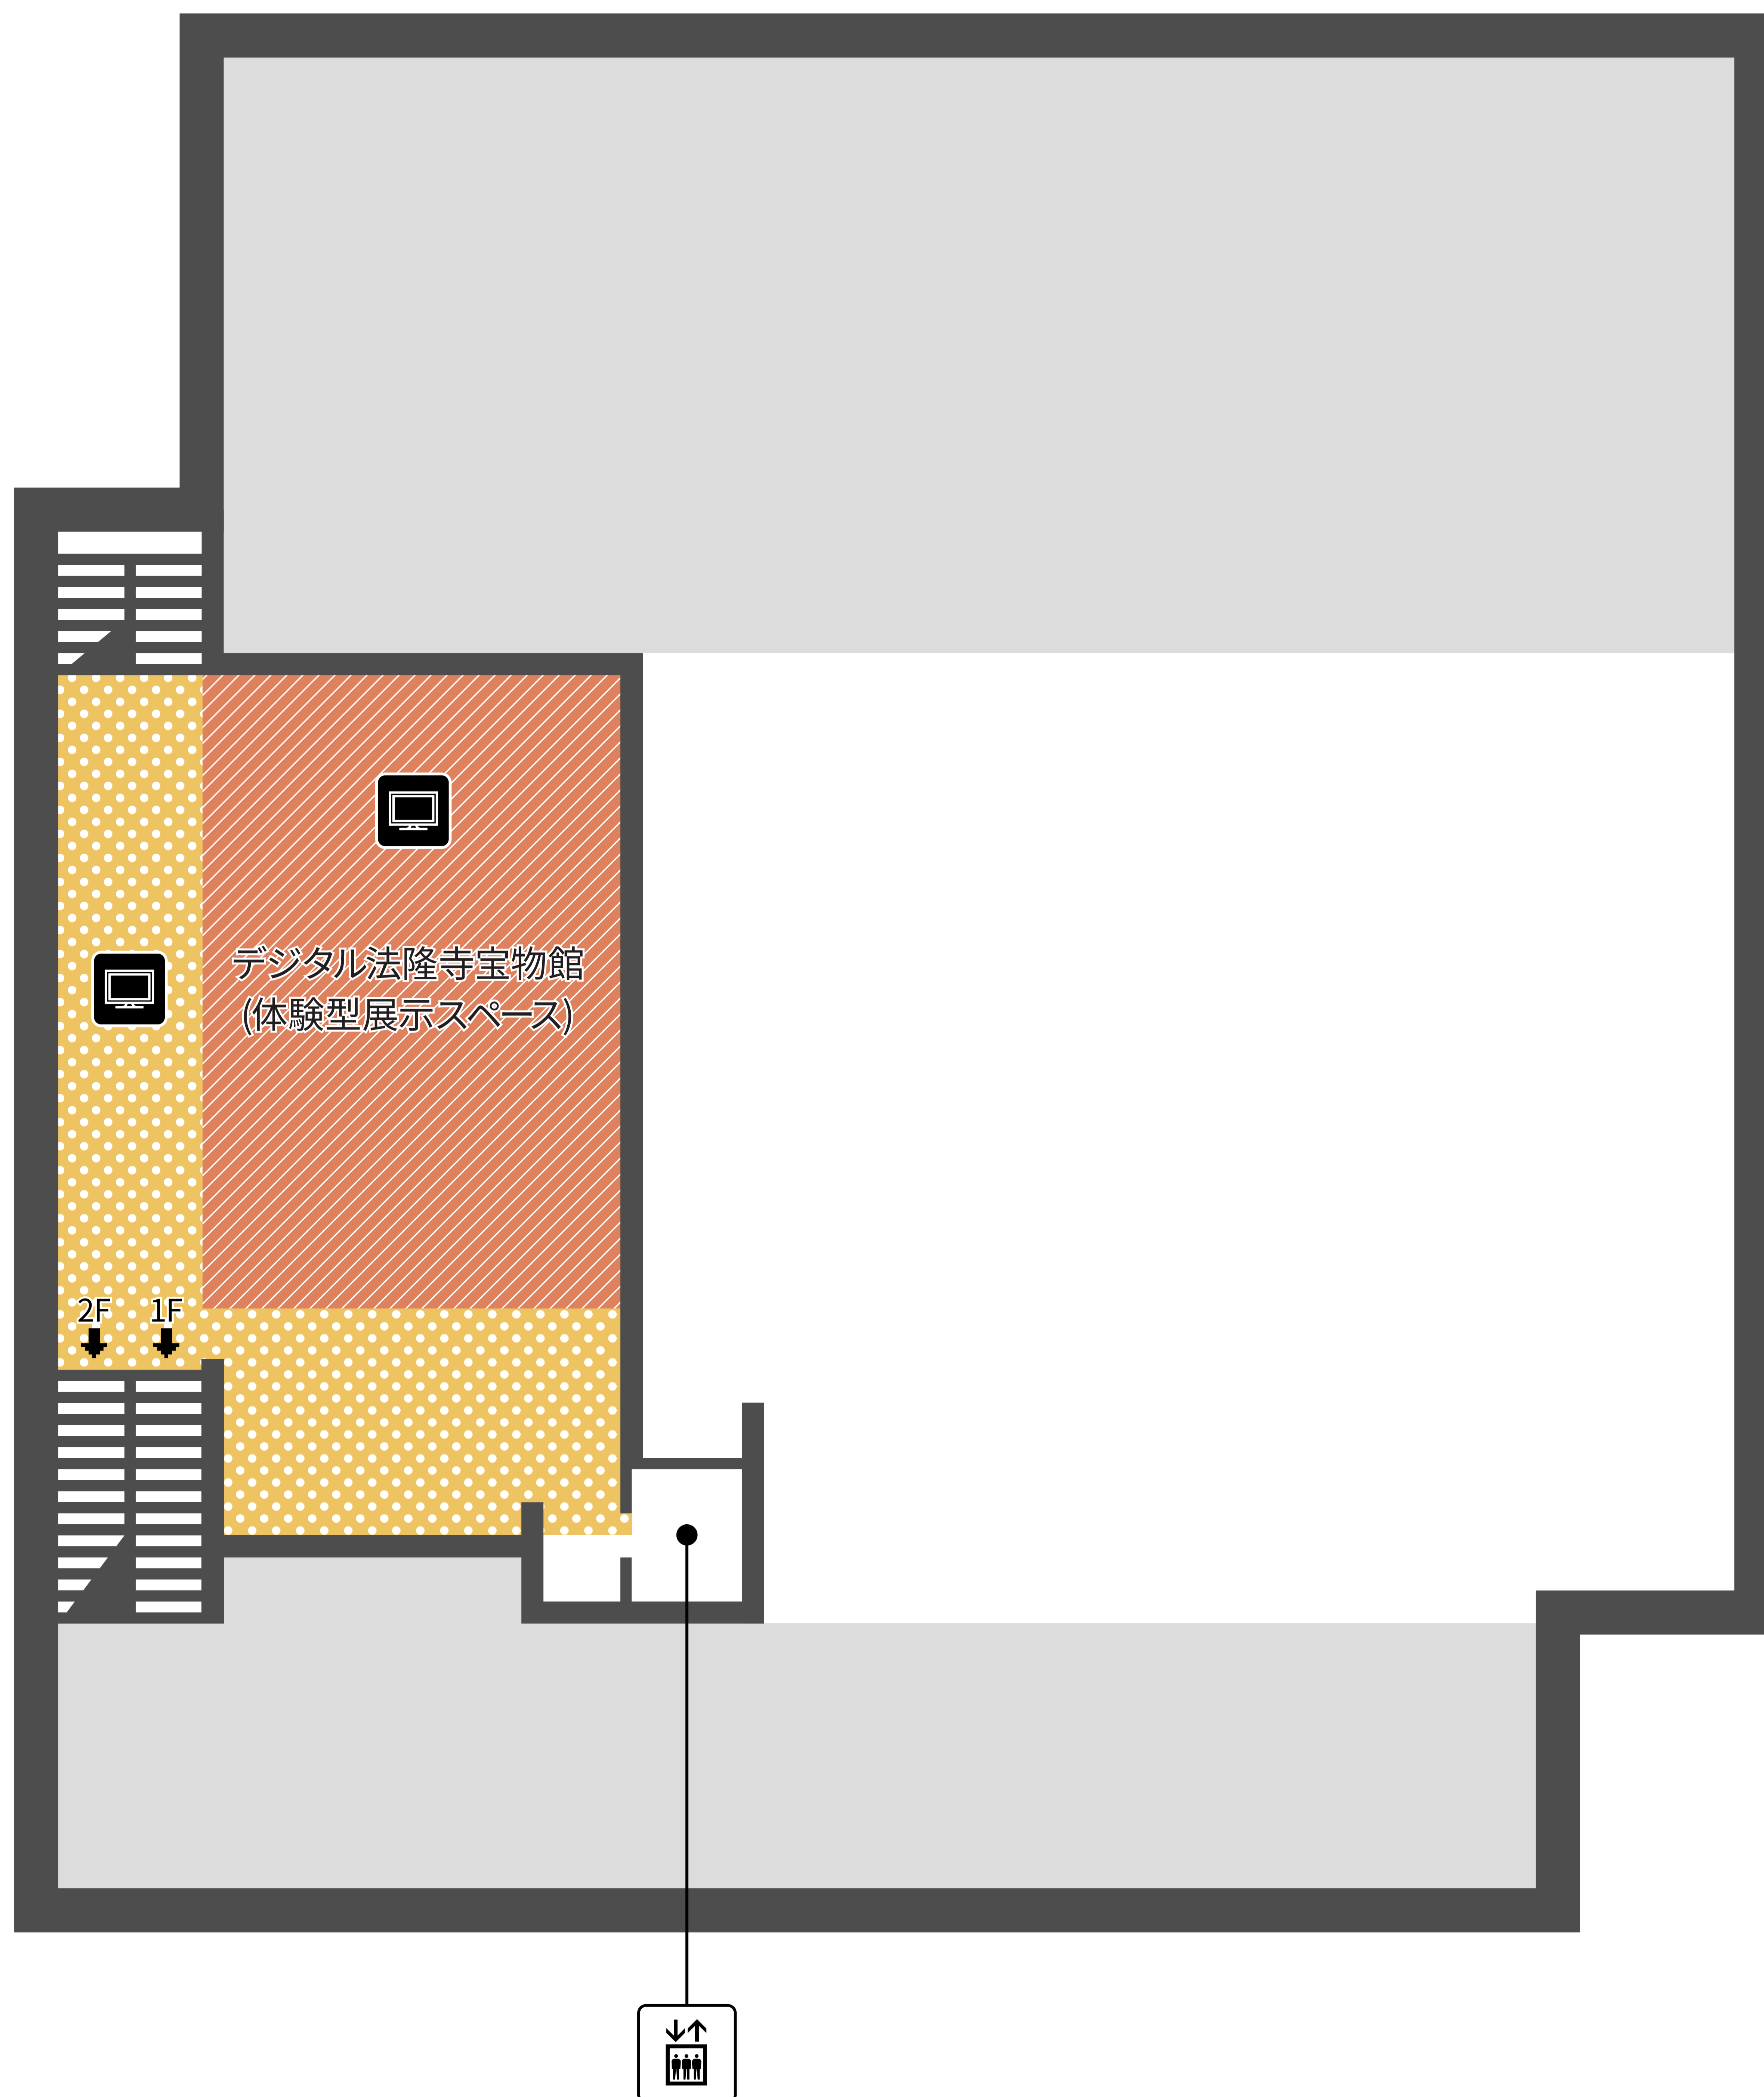

法隆寺宝物館

1階 座れる場所

椅子

飲食可

音声あり

映像・モニター

男性トイレ

女性トイレ

1階 光情報

1：灌頂幡 2：金銅仏、光背、押出仏 3：伎楽面

椅子

飲食可

音声あり

映像・モニター

男性トイレ

女性トイレ

レストラン

カフェ

音刺激の強い場所

中2階 光情報

椅子

飲食可

音声あり

映像・モニター

光刺激の強い場所

自然光のはいる場所

2階 座れる場所

4：木・漆工 5：金工 6：絵画・書跡・染織

椅子

飲食可

音声あり

映像・モニター