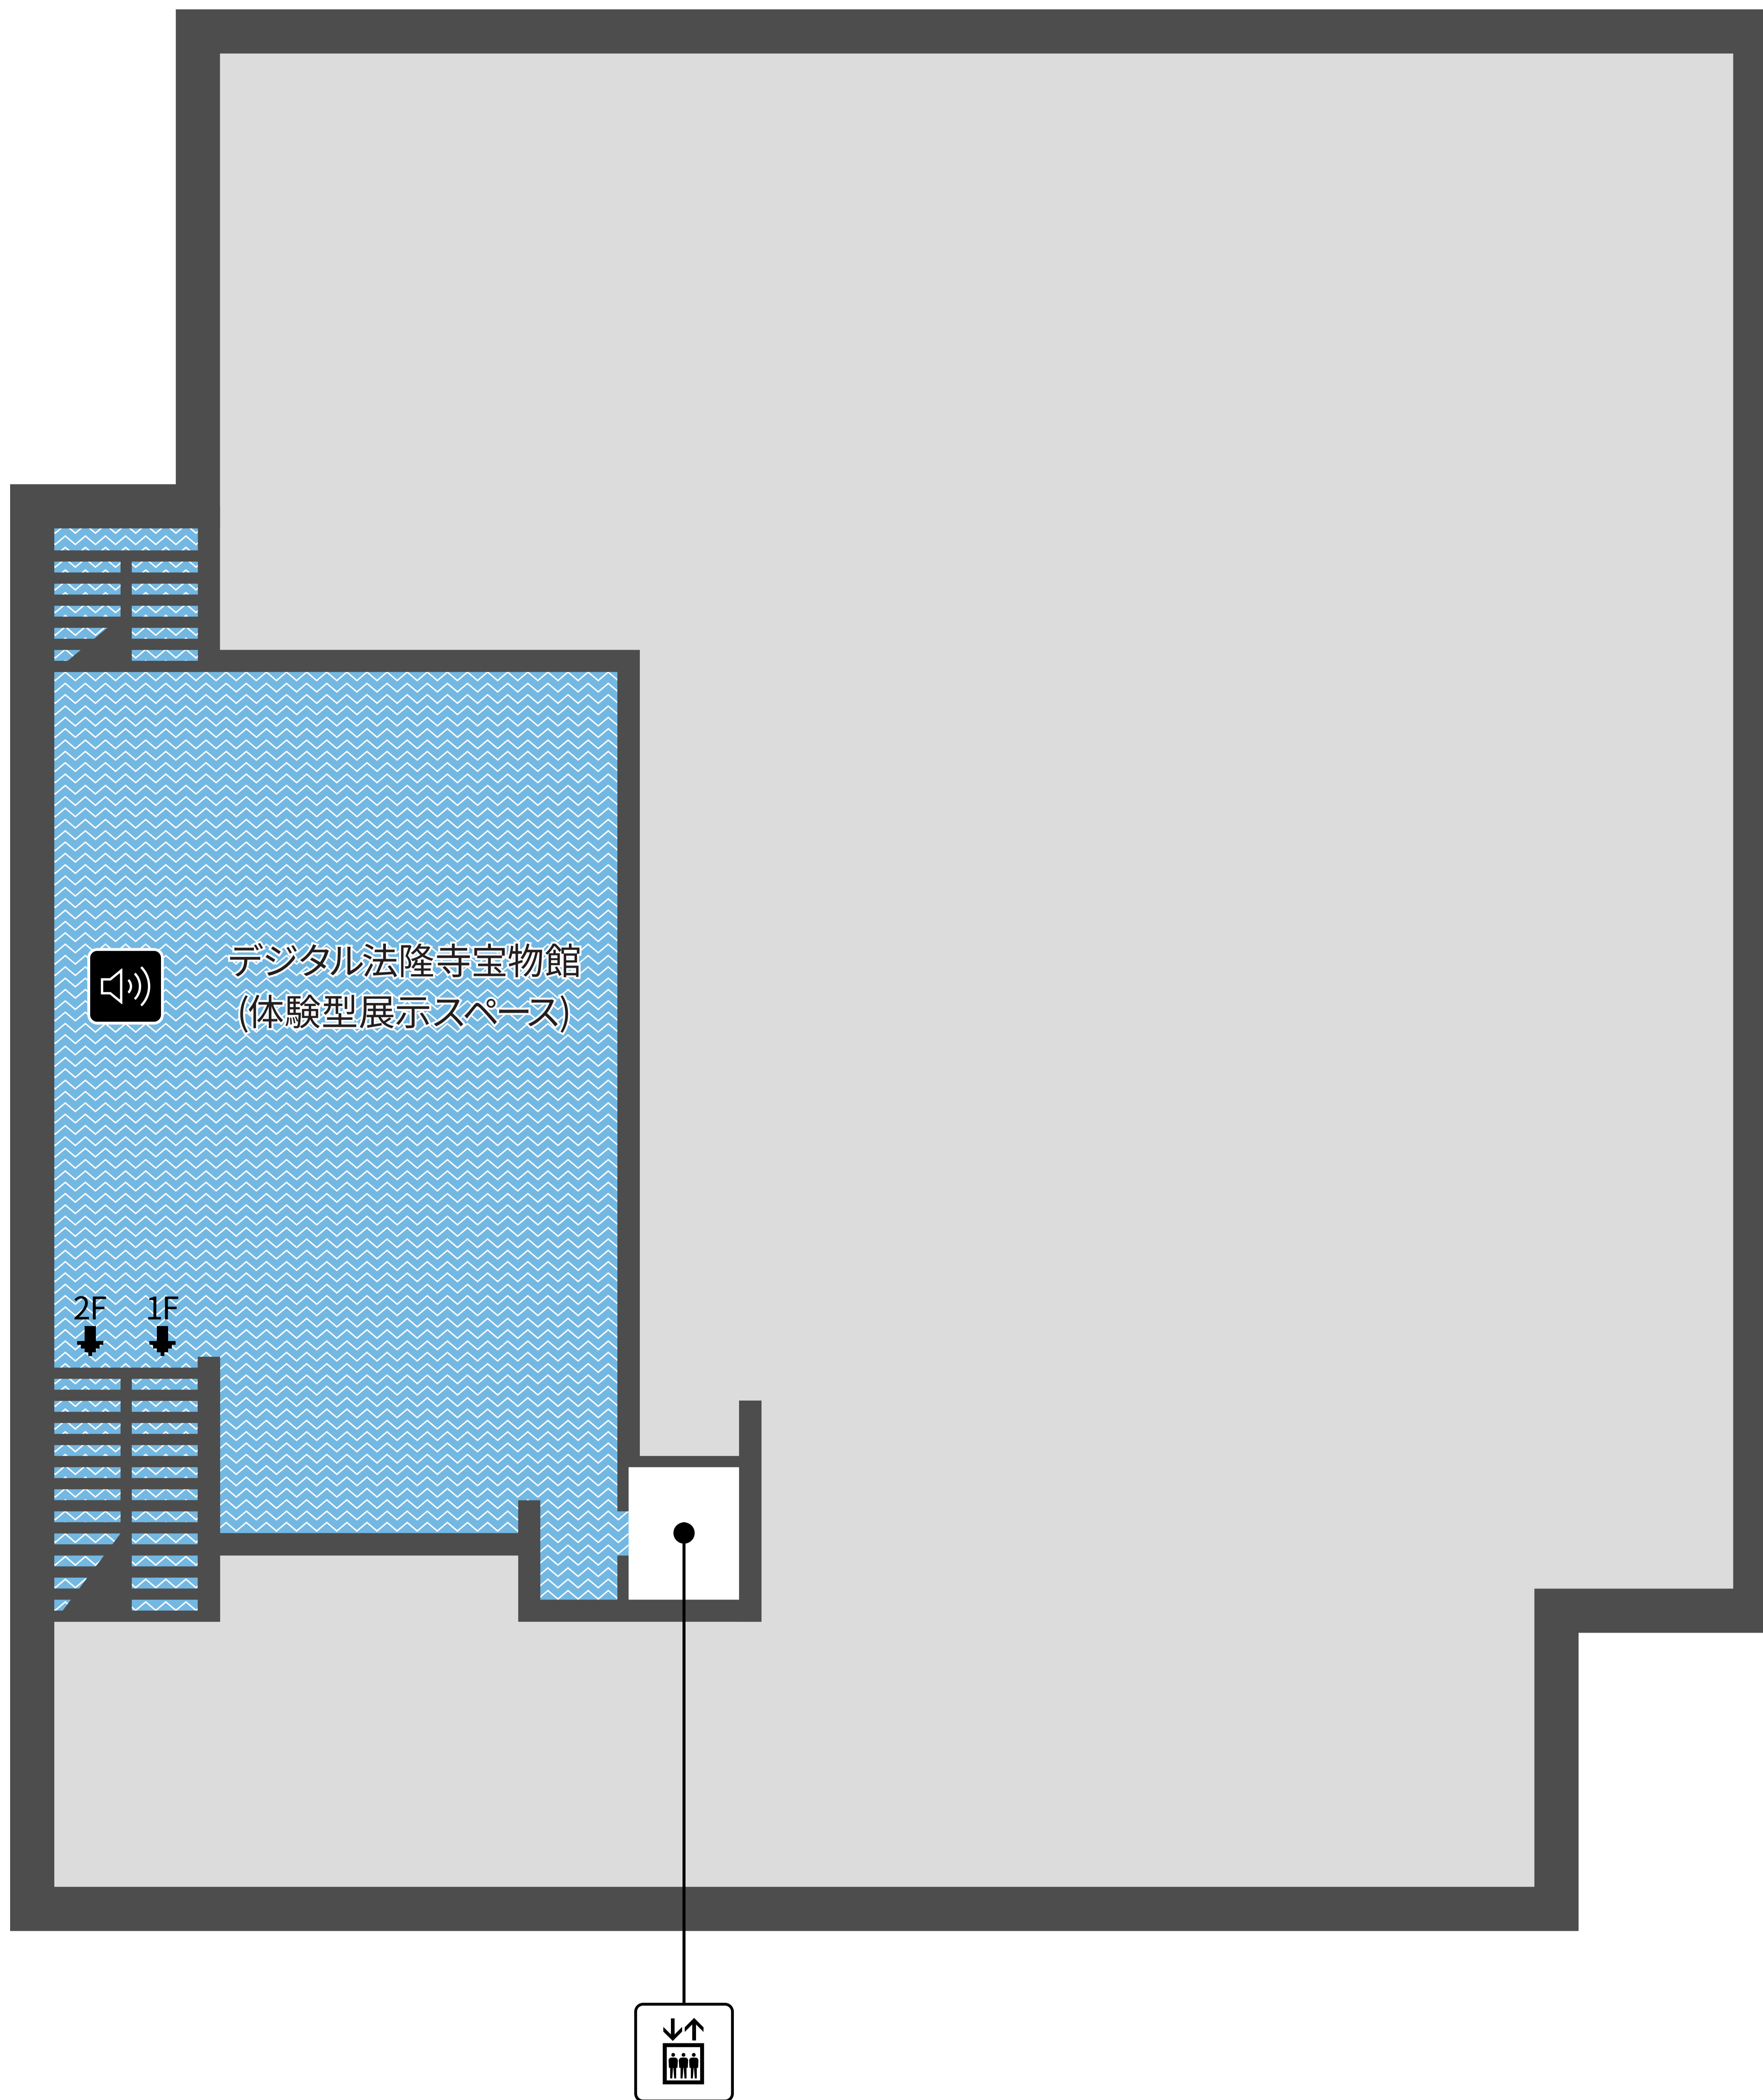

法隆寺宝物館

1階 座れる場所

椅子

飲食可

音声あり

映像・モニター

男性トイレ

女性トイレ

1階 光情報

1：灌頂幡 2：金銅仏、光背、押出仏 3：伎楽面

椅子

飲食可

音声あり

映像・モニター

男性トイレ

女性トイレ

中2階 座れる場所

椅子

飲食可

音声あり

映像・モニター

男性トイレ

女性トイレ

多目的トイレ

インフォメーション

ロッカー

エレベーター

レストラン

カフェ

中2階 音情報

椅子

飲食可