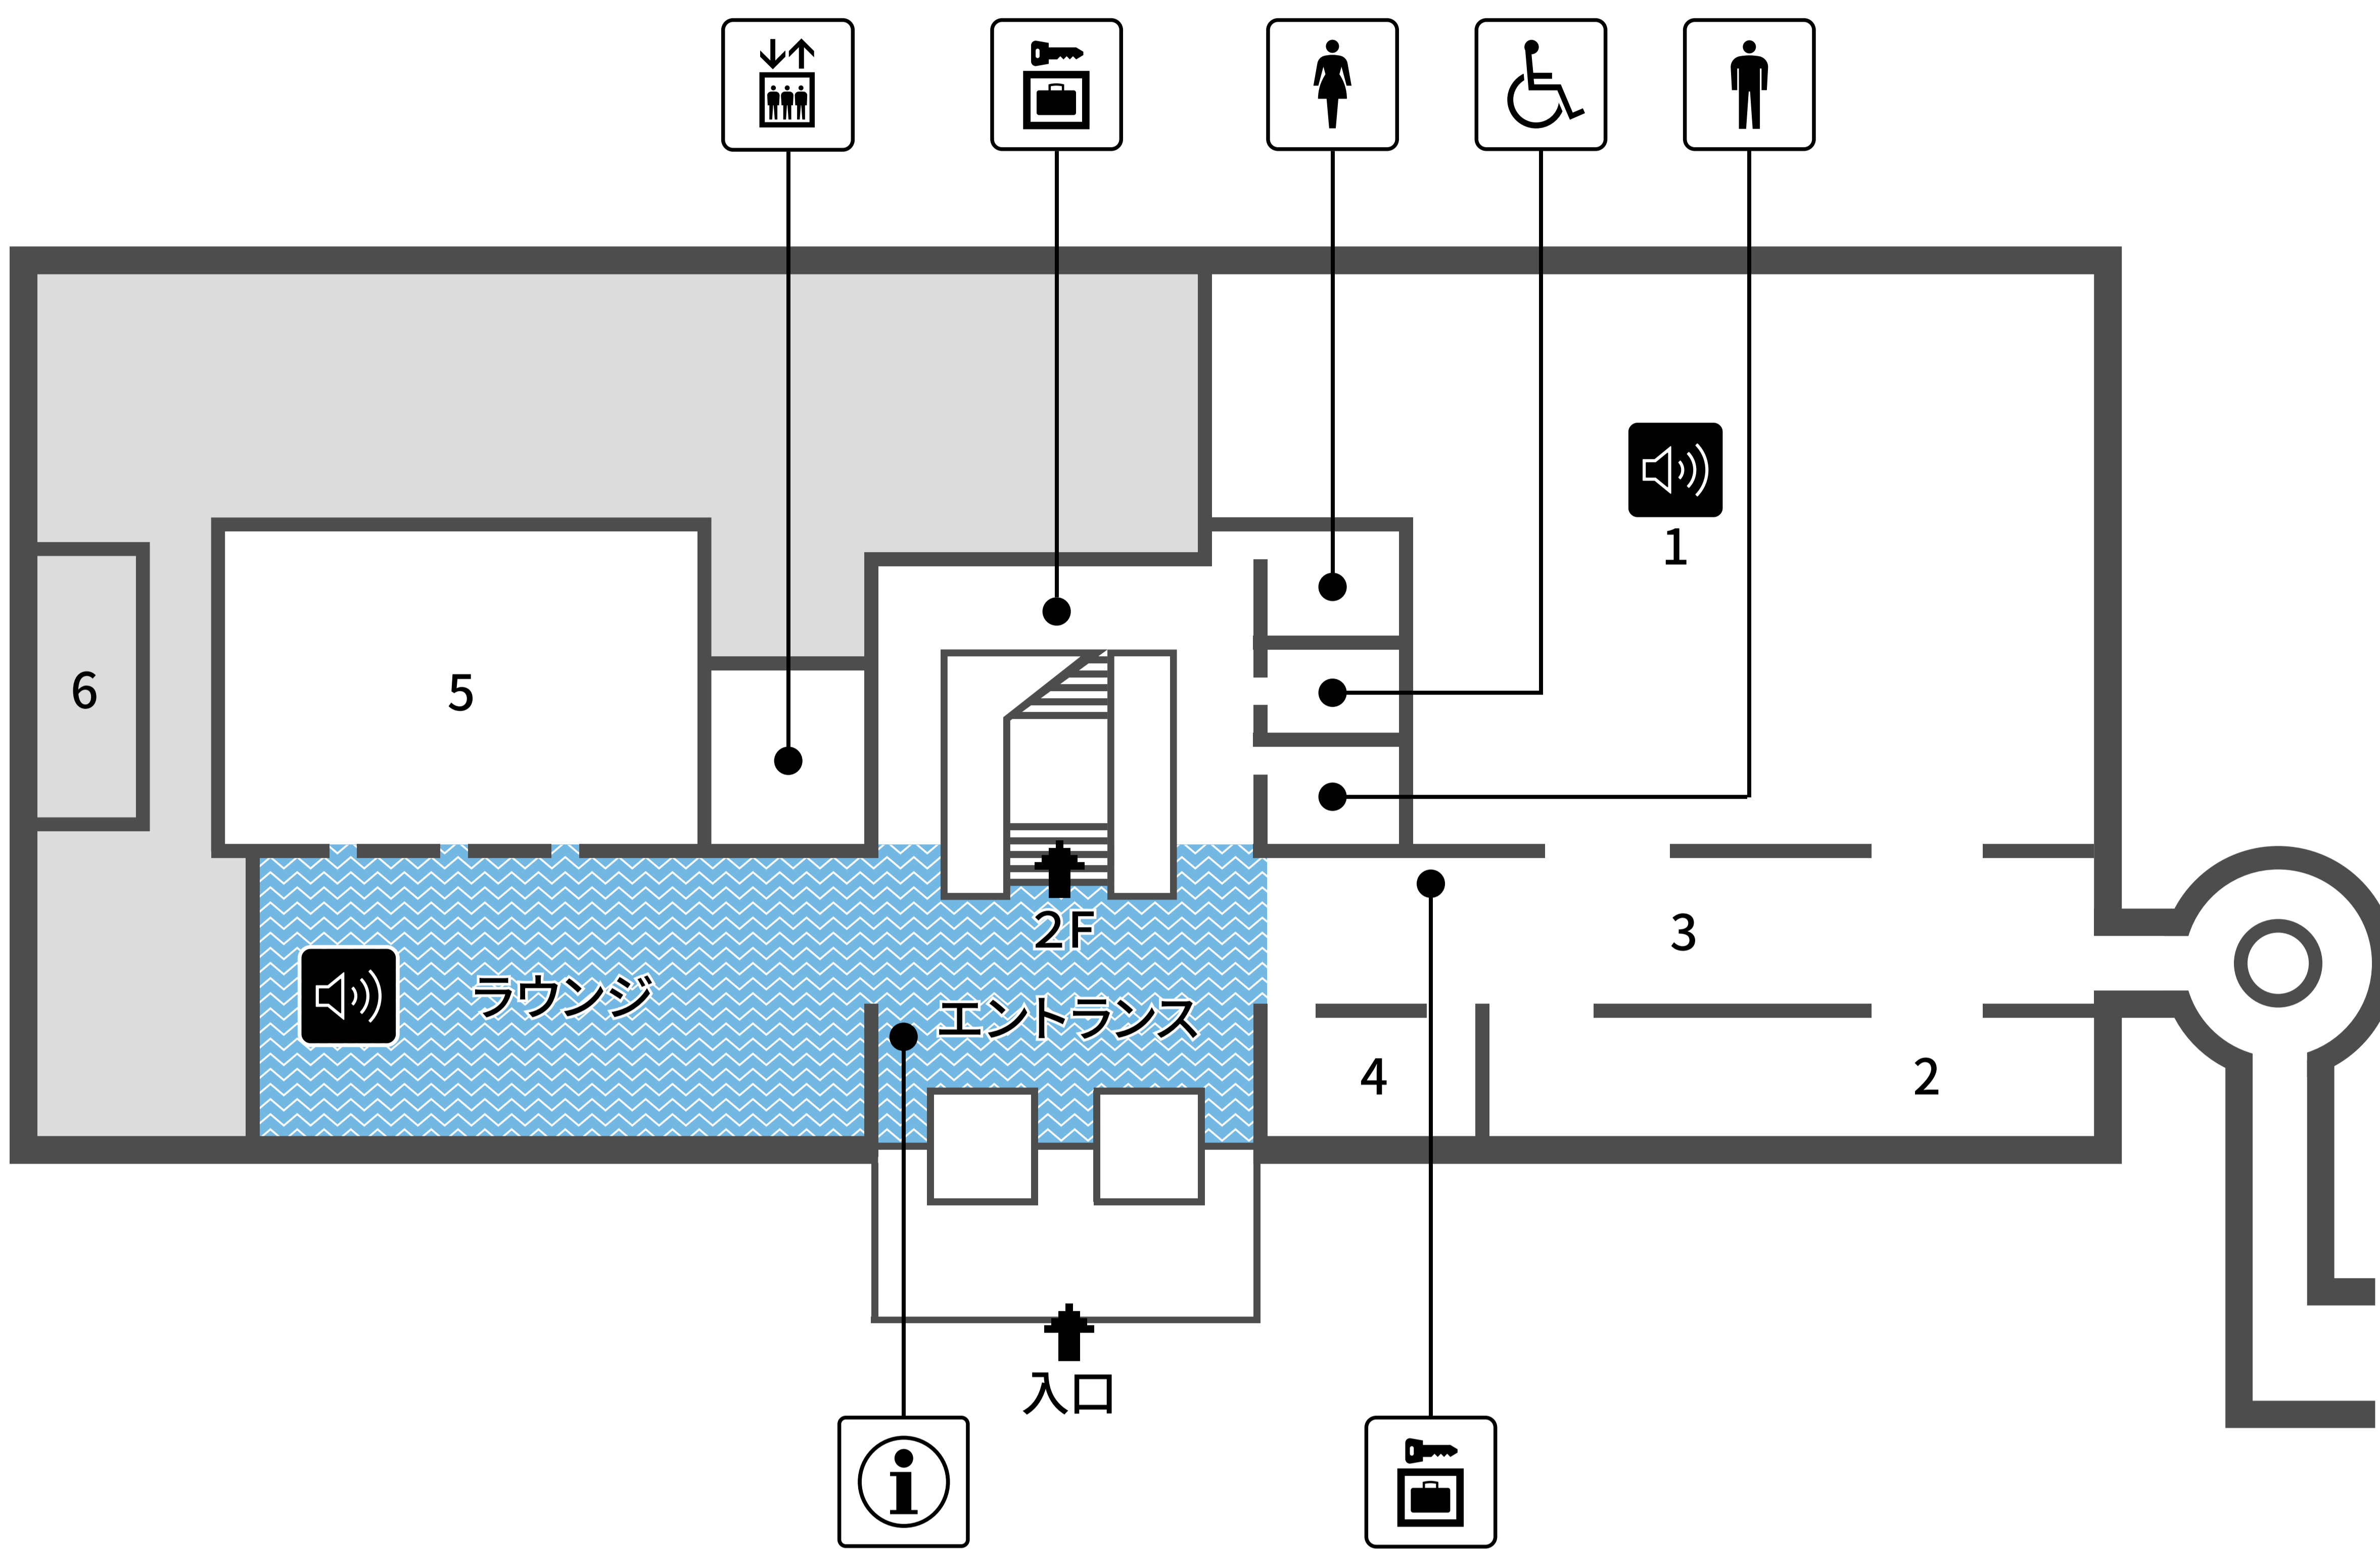

1階 座れる場所

1：考古展示室 2：企画展示室 3：寄贈者顕彰コーナー 4：ガイダンスルーム
5：大講堂 6：小講堂

椅子

飲食可

音声あり

映像・モニター

男性トイレ

女性トイレ

多目的トイレ

インフォメーション

ロッカー

エレベーター

レストラン

カフェ

1階 音情報

1：考古展示室 2：企画展示室 3：寄贈者顕彰コーナー 4：ガイダンスルーム
5：大講堂 6：小講堂

椅子

飲食可

音声あり

映像・モニター

男性トイレ

女性トイレ

多目的トイレ

インフォメーション

ロッカー

エレベーター

レストラン

カフェ

音刺激の強い場所

1階 光情報

1：考古展示室 2：企画展示室 3：寄贈者顕彰コーナー 4：ガイダンスルーム
5：大講堂 6：小講堂

-  椅子
-  飲食可
-  音声あり
-  映像・モニター
-  男性トイレ
-  女性トイレ
-  多目的トイレ
-  インフォメーション
-  ロッカー
-  エレベーター
-  レストラン
-  カフェ
-  光刺激の強い場所
-  自然光のはいる場所