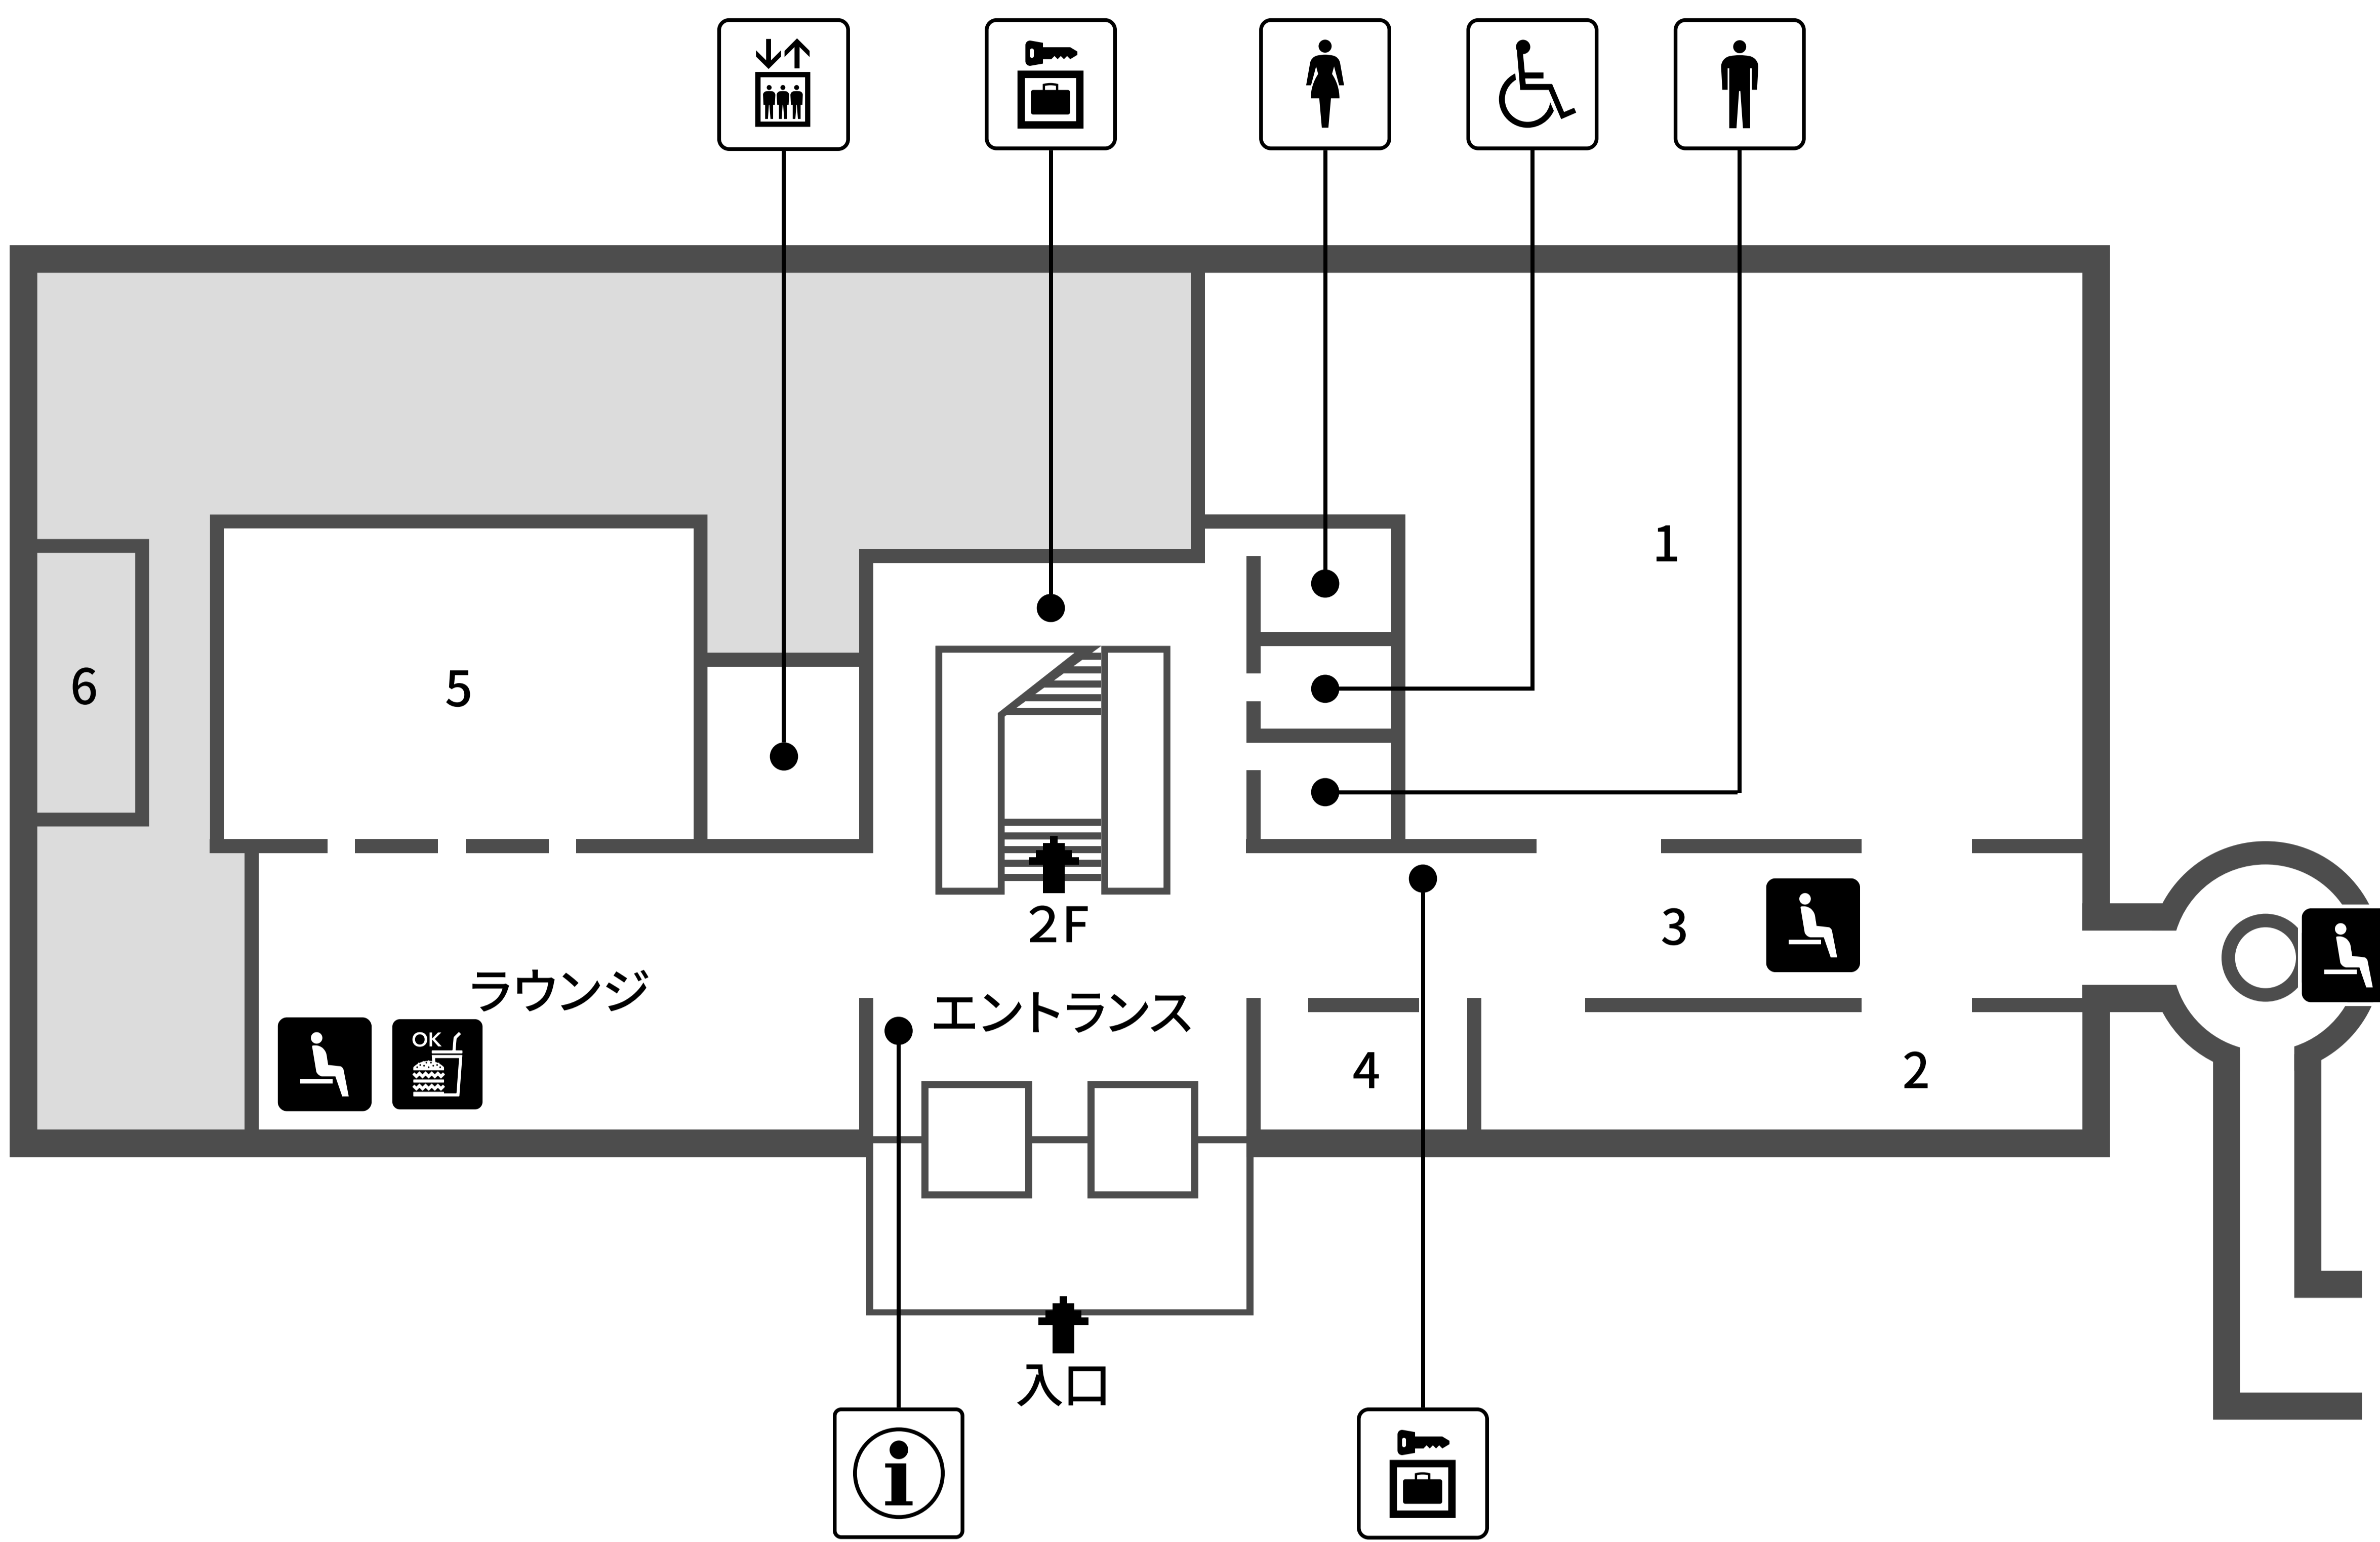

1階 座れる場所

1：考古展示室 2：企画展示室 3：寄贈者顕彰コーナー 4：ガイダンスルーム
5：大講堂 6：小講堂

椅子

飲食可

音声あり

映像・モニター

男性トイレ

女性トイレ

多目的トイレ

インフォメーション

ロッカー

エレベーター

レストラン

カフェ

1階 音情報

1：考古展示室 2：企画展示室 3：寄贈者顕彰コーナー 4：ガイダンスルーム
5：大講堂 6：小講堂

椅子

飲食可

音声あり

映像・モニター

男性トイレ

女性トイレ

多目的トイレ

インフォメーション

ロッカー

エレベーター

レストラン

カフェ

音刺激の強い場所

1階 光情報

1：考古展示室 2：企画展示室 3：寄贈者顕彰コーナー 4：ガイダンスルーム
5：大講堂 6：小講堂

-  椅子
-  飲食可
-  音声あり
-  映像・モニター
-  男性トイレ
-  女性トイレ
-  多目的トイレ
-  インフォメーション
-  ロッカー
-  エレベーター
-  レストラン
-  カフェ
-  光刺激の強い場所
-  自然光のはいる場所