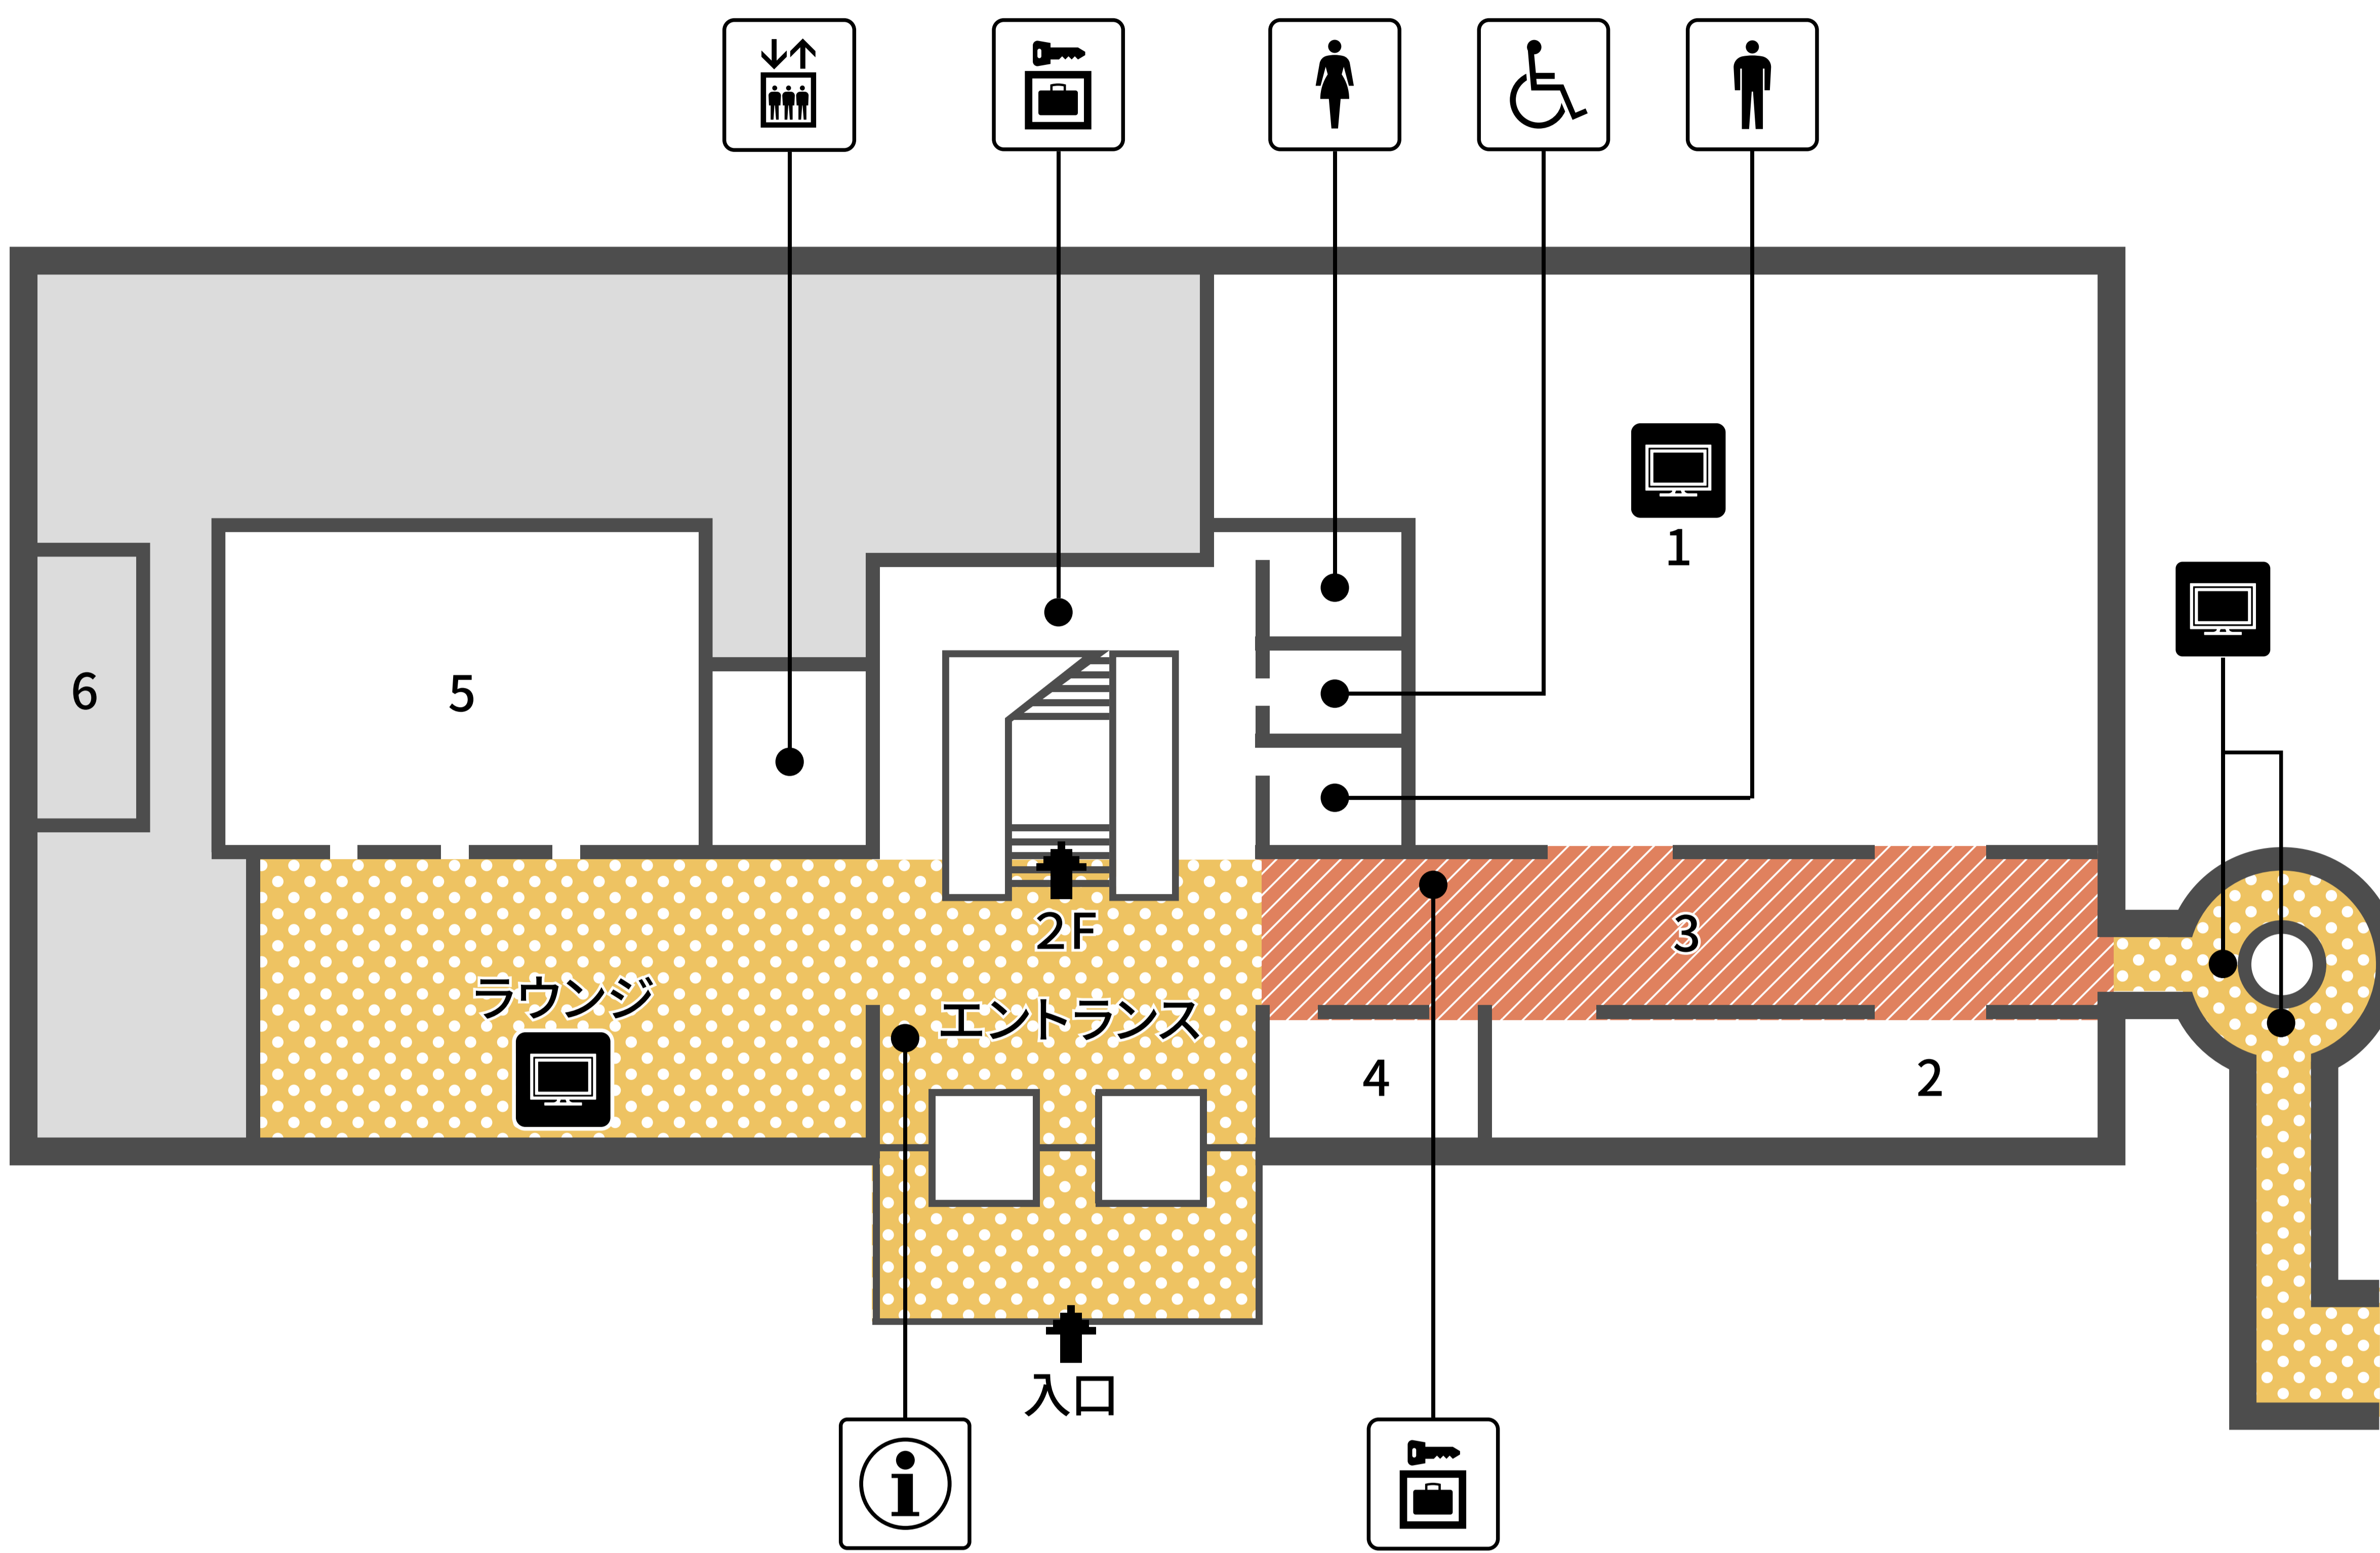

1階 座れる場所

1：考古展示室 2：企画展示室 3：寄贈者顕彰コーナー 4：ガイダンスルーム
5：大講堂 6：小講堂

椅子

飲食可

音声あり

映像・モニター

男性トイレ

女性トイレ

多目的トイレ

インフォメーション

ロッカー

エレベーター

レストラン

カフェ

1階 音情報

1：考古展示室 2：企画展示室 3：寄贈者顕彰コーナー 4：ガイダンスルーム
5：大講堂 6：小講堂

椅子

飲食可

音声あり

映像・モニター

男性トイレ

女性トイレ

多目的トイレ

インフォメーション

ロッカー

エレベーター

レストラン

カフェ

音刺激の強い場所

1階 光情報

1：考古展示室 2：企画展示室 3：寄贈者顕彰コーナー 4：ガイダンスルーム
5：大講堂 6：小講堂

-  椅子
-  飲食可
-  音声あり
-  映像・モニター
-  男性トイレ
-  女性トイレ
-  多目的トイレ
-  インフォメーション
-  ロッカー
-  エレベーター
-  レストラン
-  カフェ
-  光刺激の強い場所
-  自然光のはいる場所