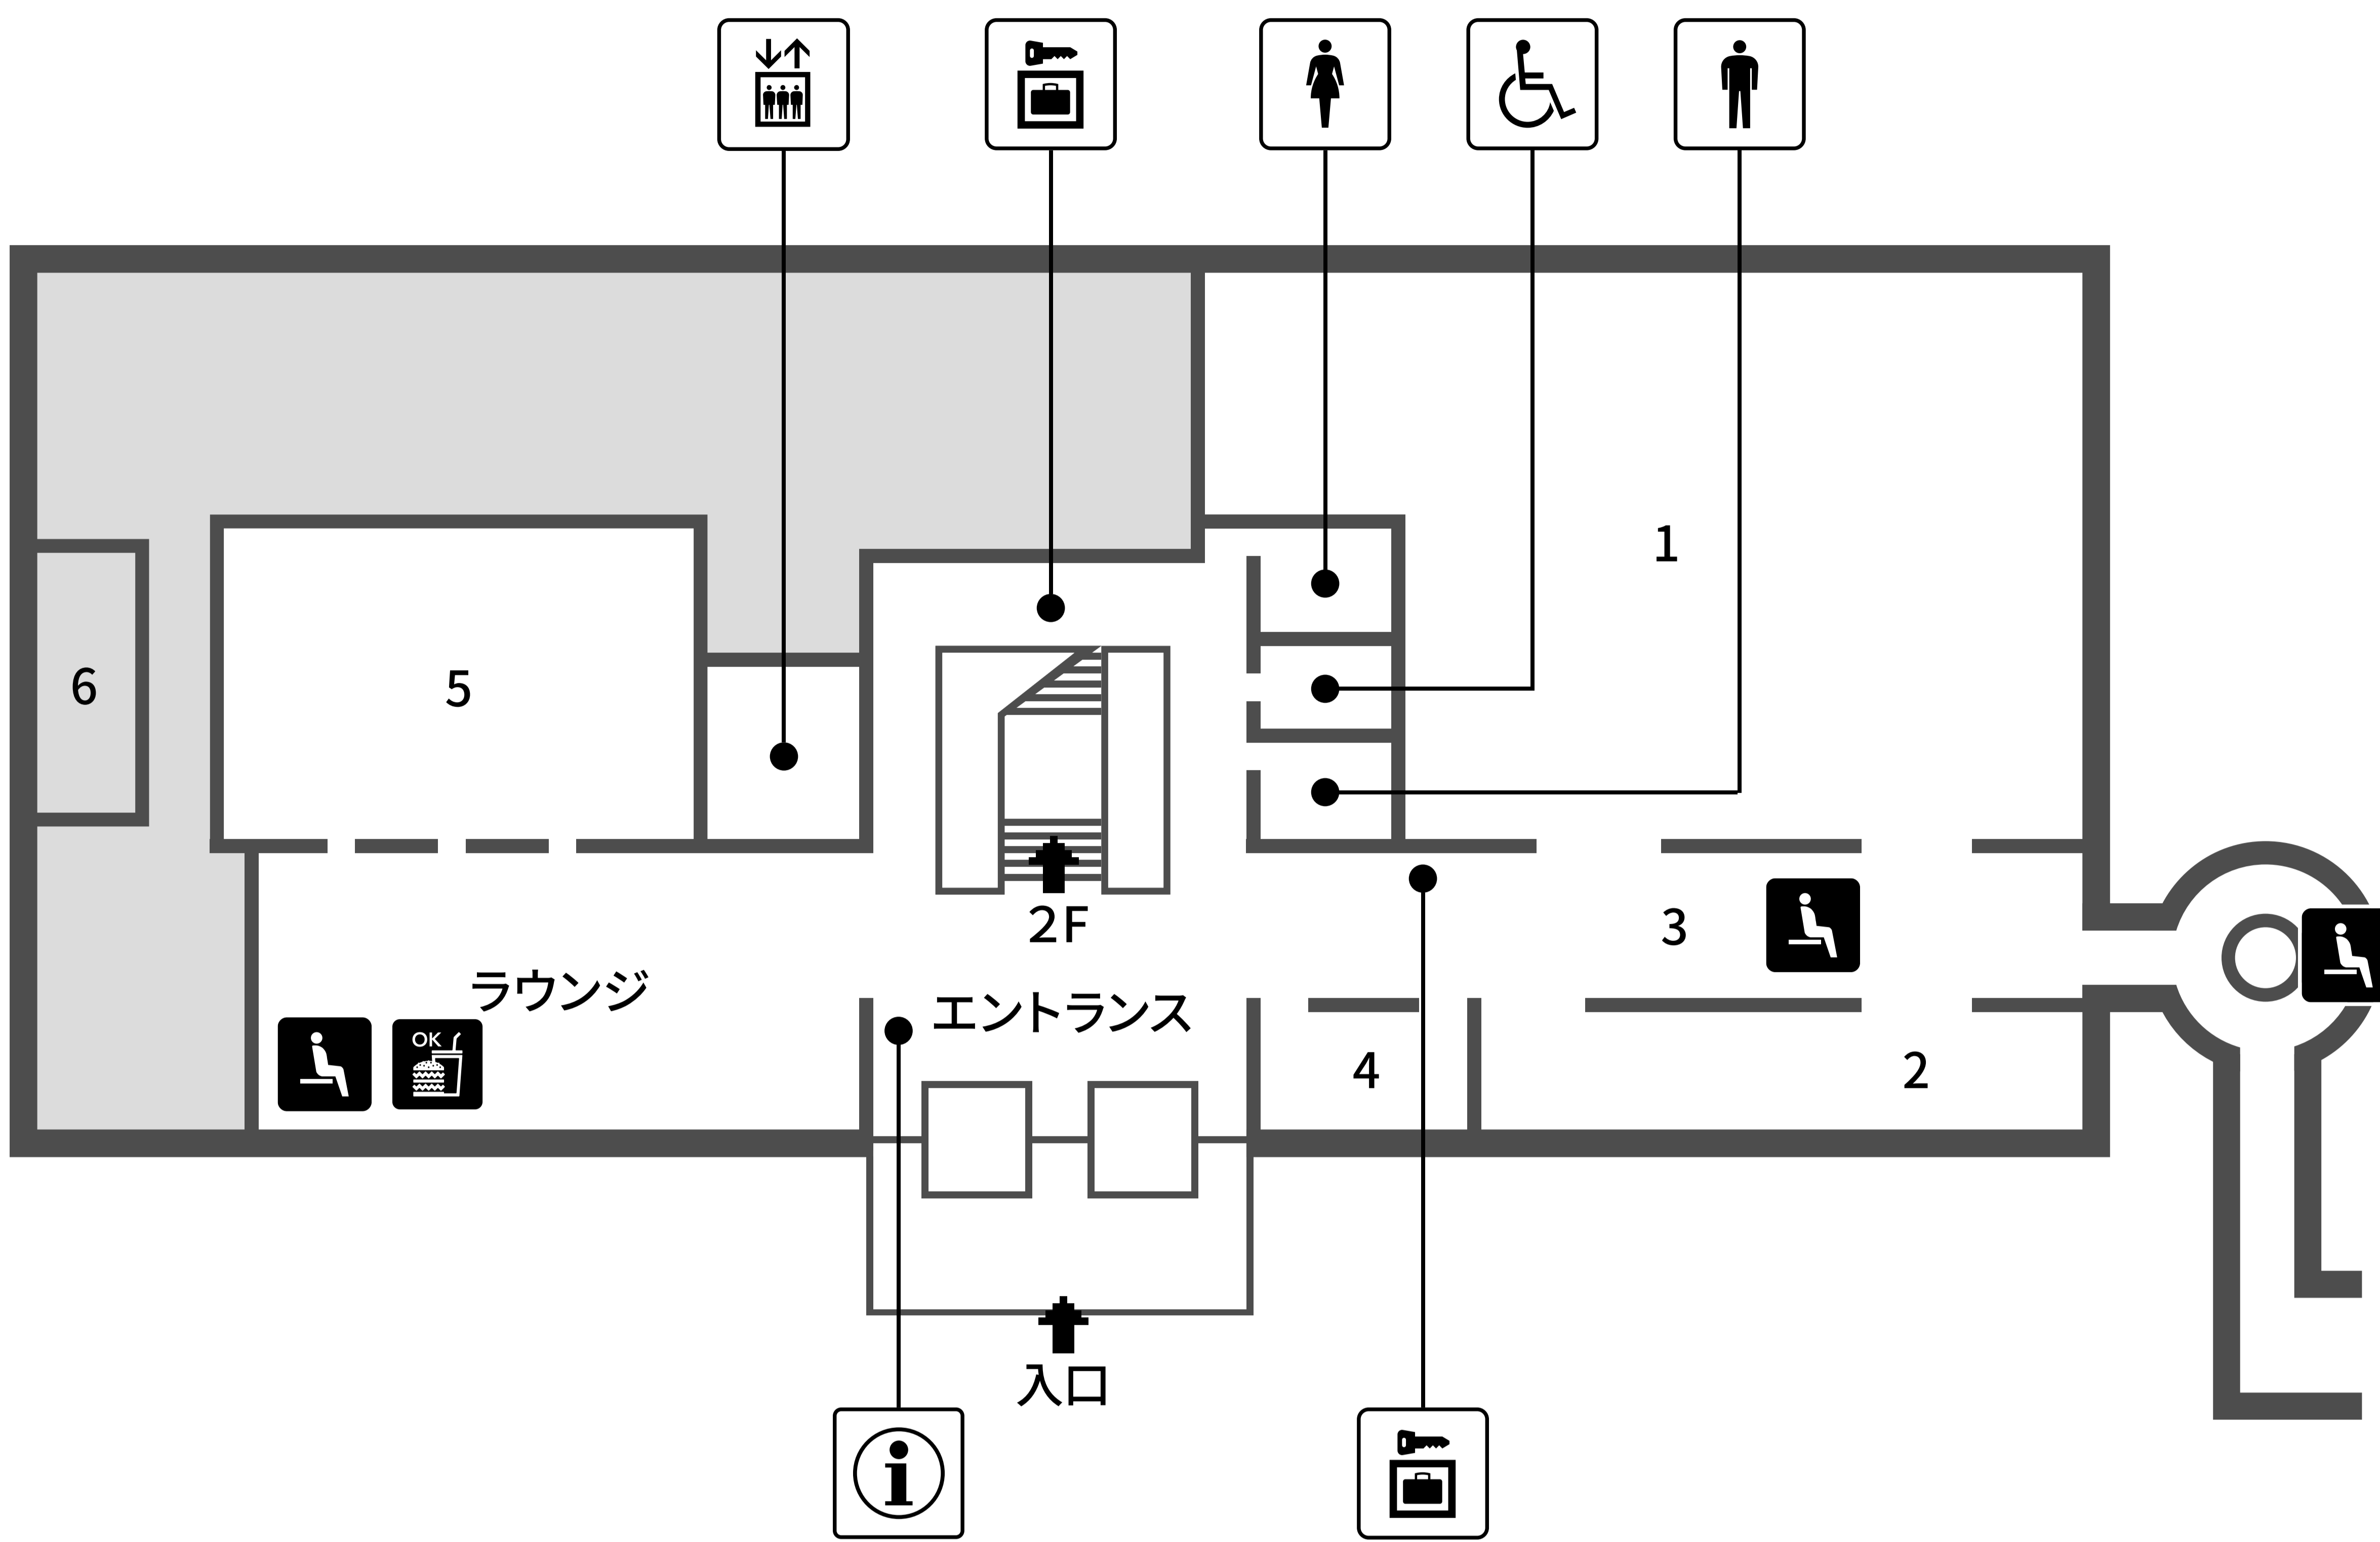

本館

1階 座れる場所

-  椅子
-  飲食可
-  音声あり
-  映像・モニター
-  男性トイレ
-  女性トイレ
-  多目的トイレ
-  インフォメーション
-  ロッカー
-  エレベーター
-  レストラン
-  カフェ
-  カームダウンスペース

1：彫刻 2：漆工 3-1：金工 3-2：刀剣 3-3：陶磁 4：特集 5：歴史の記録
6：アイヌと琉球 7：保存と修理 8：近代の美術 9：みどりのライオン体験コーナー（教育普及スペース）ミュージアムショップ B：日本美術のとびら(体験型展示スペース) C：日本文化のひろば(体験型展示スペース)

2階 座れる場所

-  椅子
-  飲食可
-  音声あり
-  映像・モニター
-  男性トイレ
-  女性トイレ
-  多目的トイレ
-  インフォメーション
-  ロッカー
-  エレベーター
-  レストラン
-  カフェ
-  カームダウンスペース

11-1：日本美術のあけぼの—縄文・弥生・古墳 11-2：仏教の興隆—飛鳥・奈良
 12：国宝室 13-1：仏教の美術—平安～室町 13-2：宮廷の美術—平安～室町
 13-3：禅と水墨画—鎌倉～室町 14：茶の美術 15・16：武士の装い—平安～江戸
 17：屏風と襖絵—安土桃山～江戸 18-1：暮らしの調度—安土桃山・江戸
 18-2：書画の展開—安土桃山～江戸 19：能と歌舞伎 20：浮世絵と衣装—江戸

1階 座れる場所

1: 考古展示室 2: 企画展示室 3: 寄贈者顕彰コーナー 4: ガイダンスルーム
5: 大講堂 6: 小講堂

椅子

飲食可

音声あり

映像・モニター

男性トイレ

女性トイレ

-  椅子
-  飲食可
-  音声あり
-  映像・モニター
-  男性トイレ
-  女性トイレ
-  多目的トイレ
-  インフォメーション
-  ロッカー
-  エレベーター
-  レストラン
-  カフェ

1階 座れる場所

椅子

飲食可

音声あり

映像・モニター

男性トイレ

女性トイレ