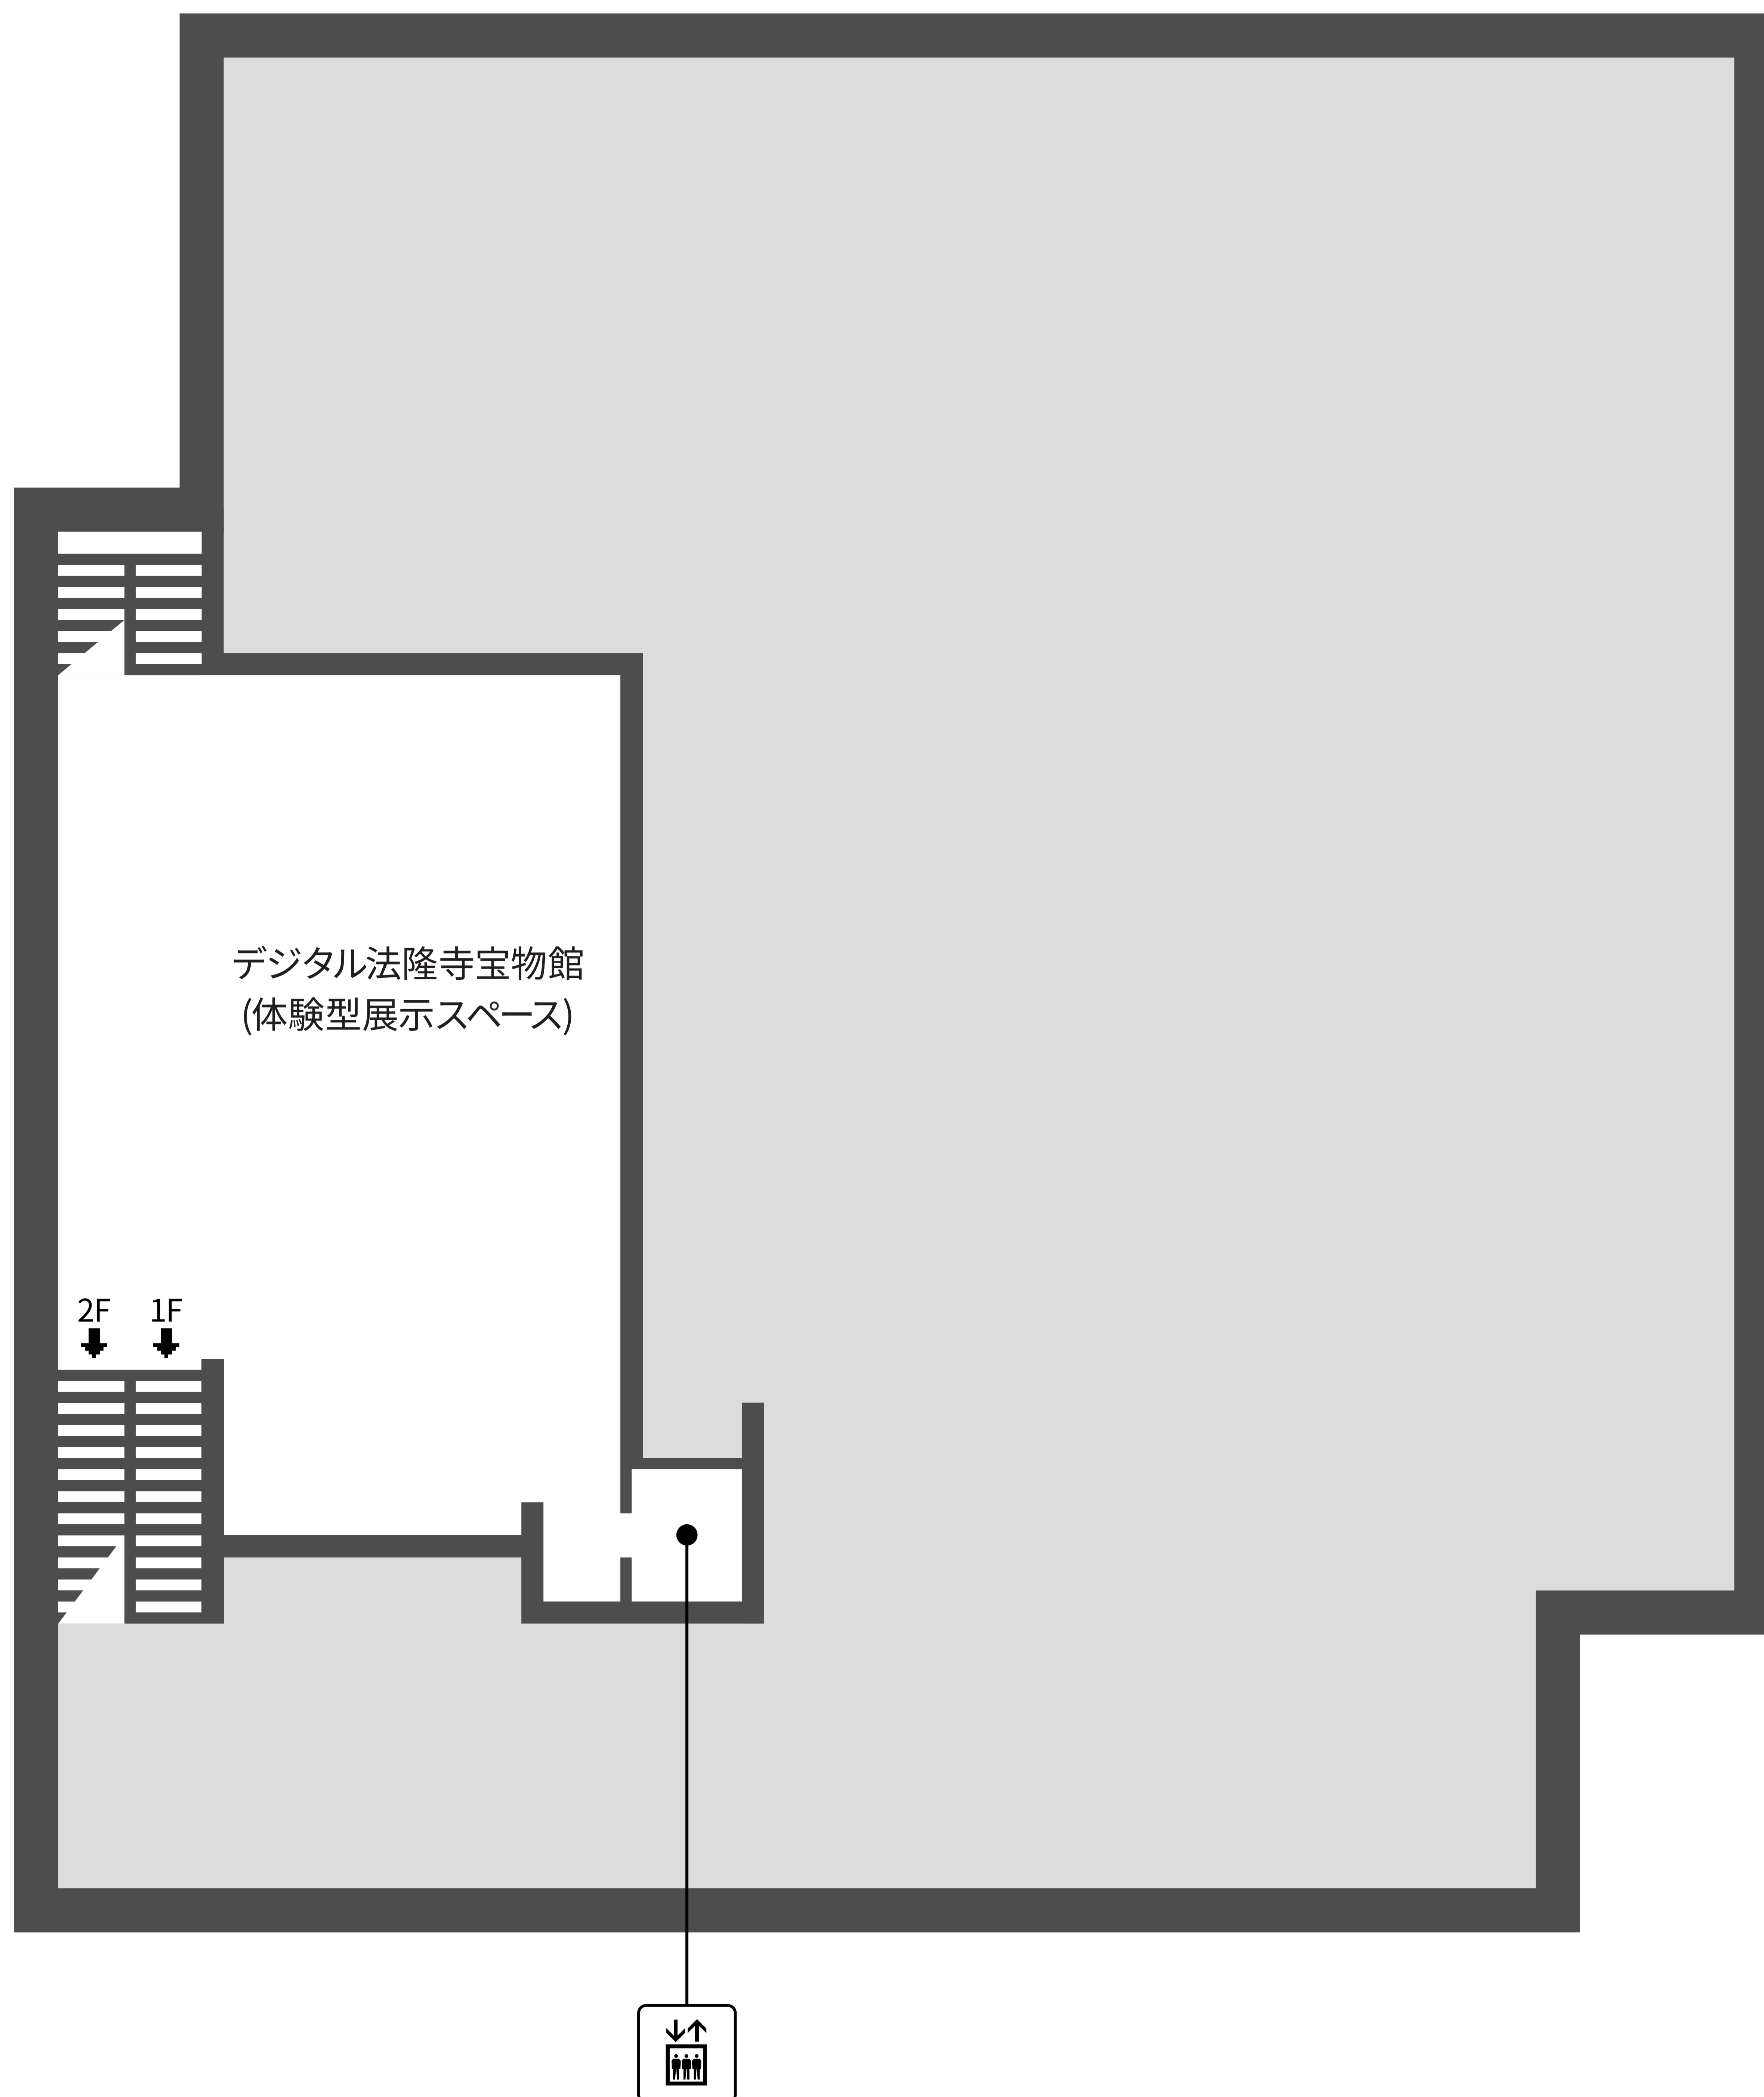

1階 座れる場所

1: 考古展示室 2: 企画展示室 3: 寄贈者顕彰コーナー 4: ガイダンスルーム
5: 大講堂 6: 小講堂

椅子

飲食可

音声あり

映像・モニター

男性トイレ

女性トイレ

エレベーター

レストラン

カフェ

1：灌頂幡 2：金銅仏、光背、押出仏 3：伎楽面

中2階 座れる場所

椅子

飲食可

音声あり