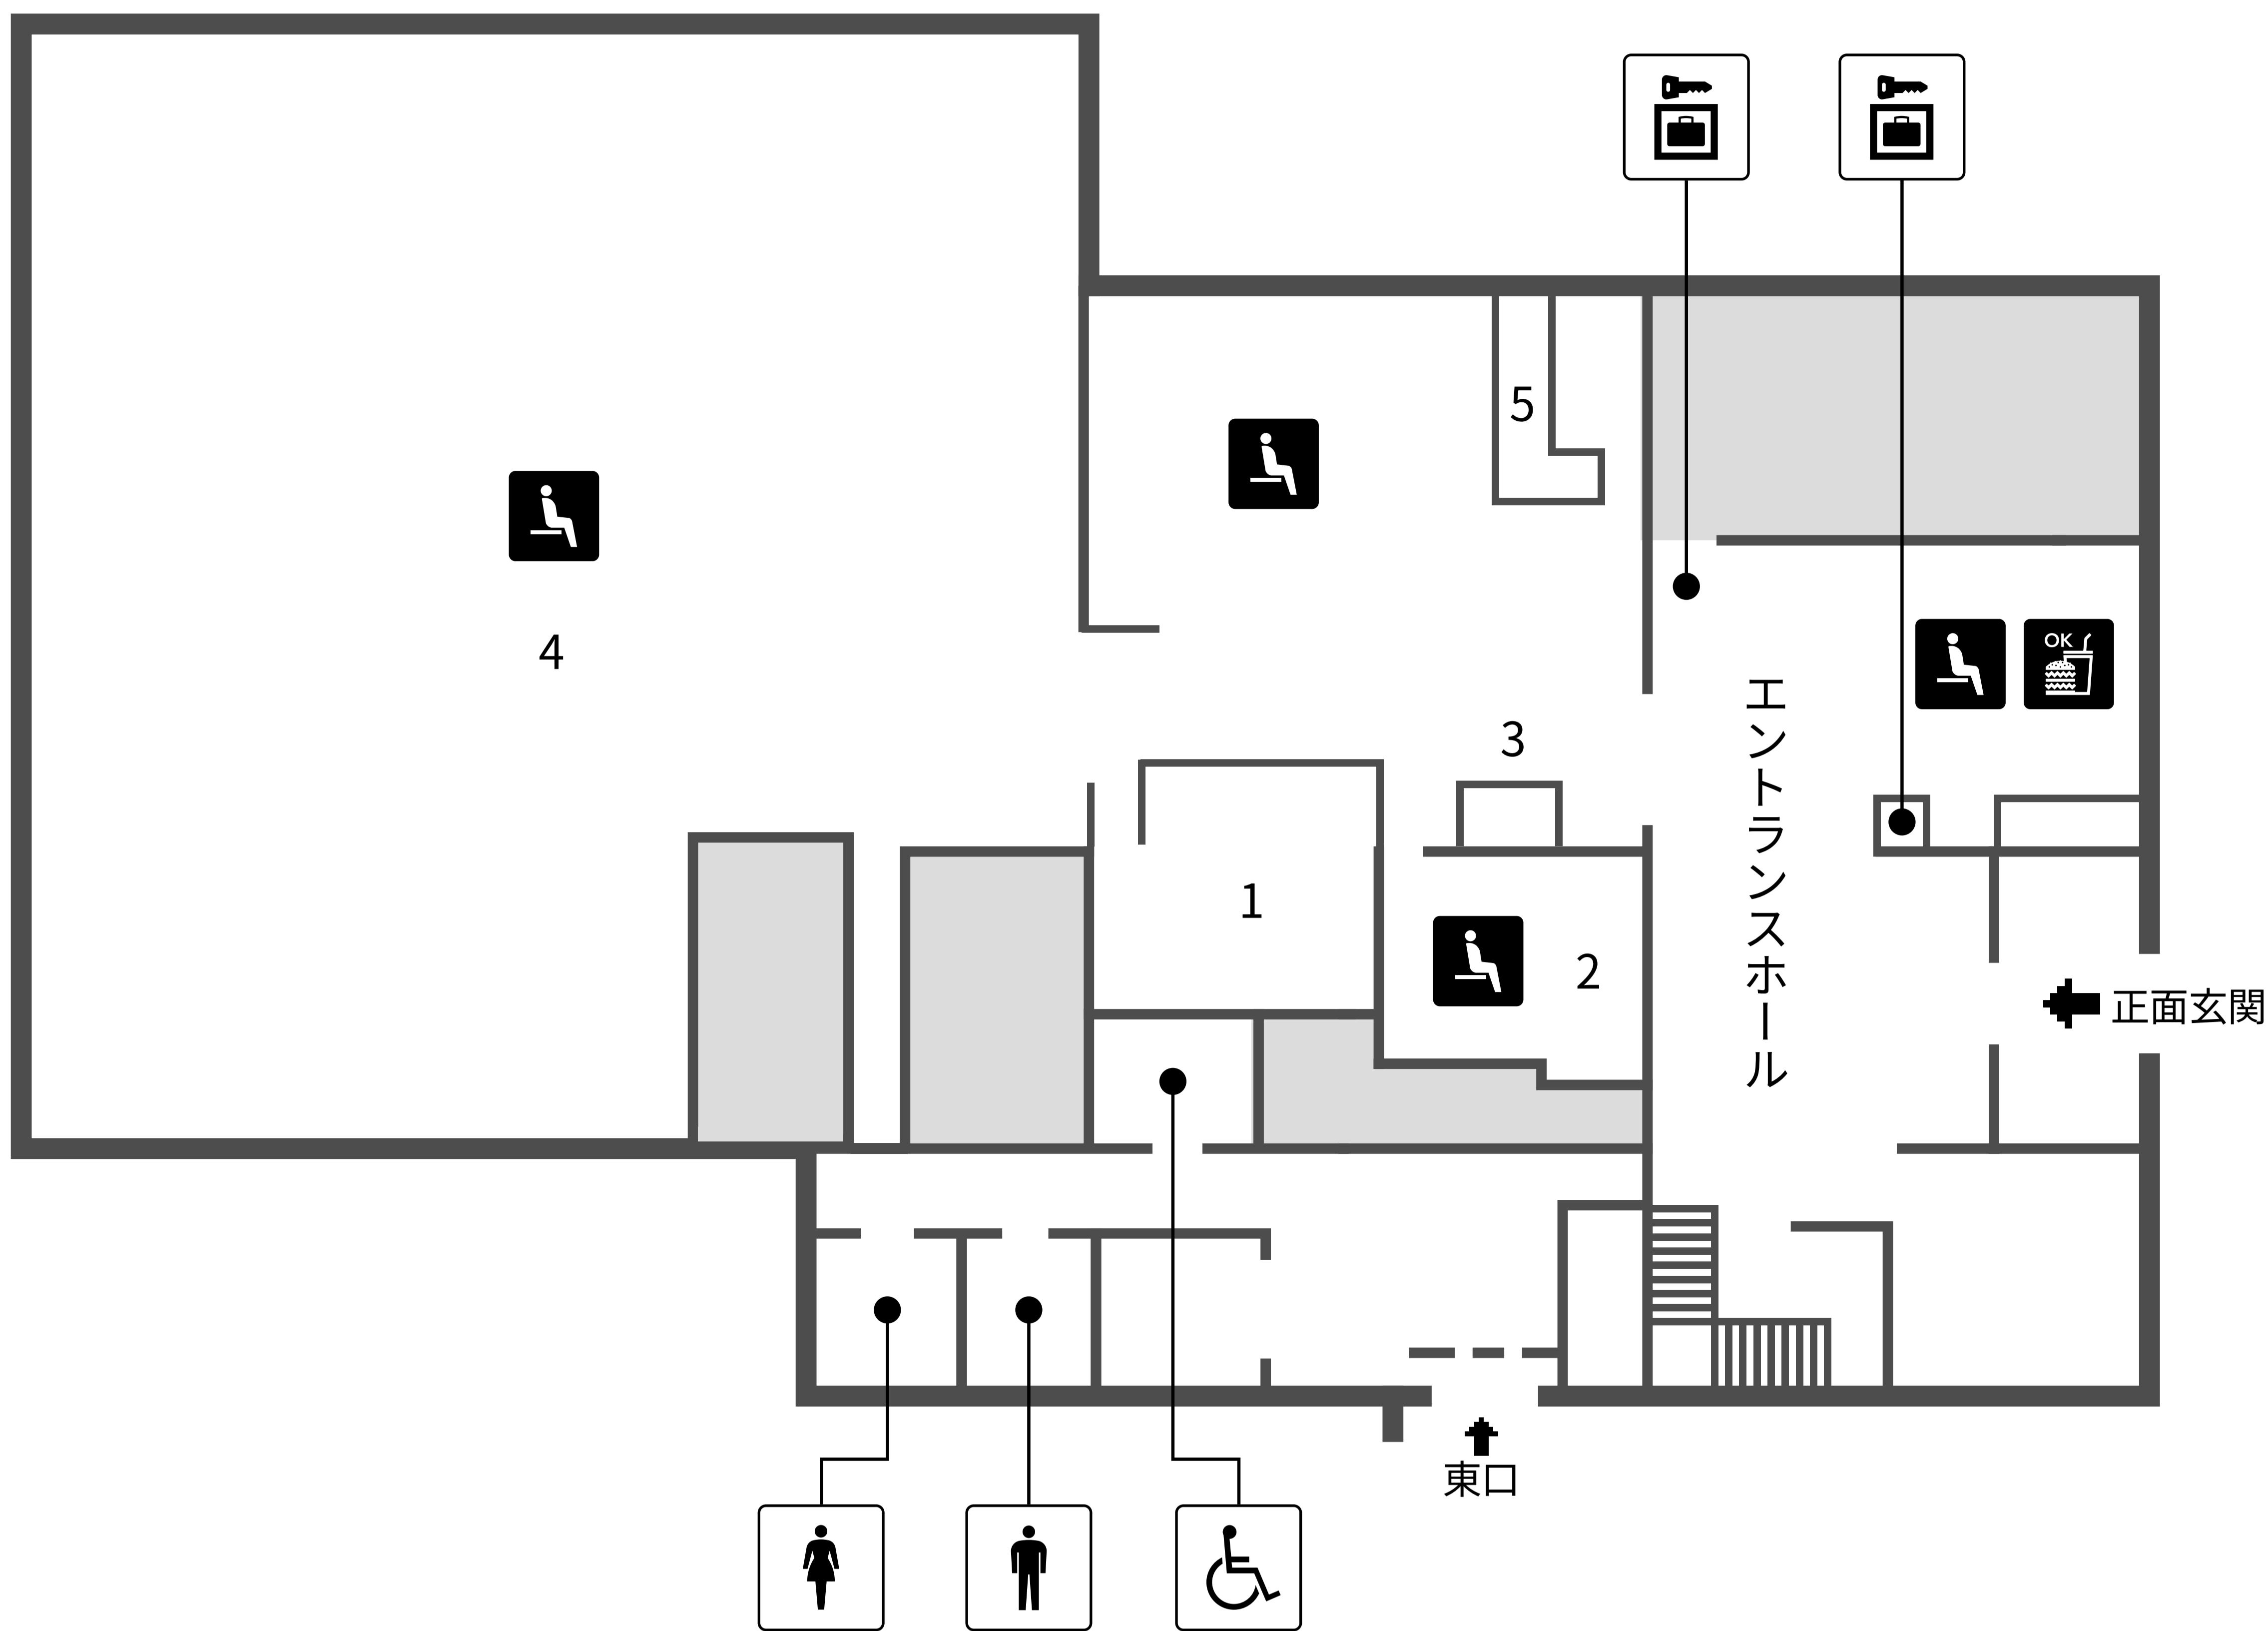

本館

1階 座れる場所

-  椅子
-  飲食可
-  音声あり
-  映像・モニター
-  男性トイレ
-  女性トイレ
-  多目的トイレ
-  インフォメーション
-  ロッカー
-  エレベーター
-  レストラン
-  カフェ
-  カームダウンスペース

1：彫刻 2：漆工 3-1：金工 3-2：刀剣 3-3：陶磁 4：特集 5：歴史の記録
6：アイヌと琉球 7：保存と修理 8：近代の美術 9：みどりのライオン体験コーナー（教育普及スペース）ミュージアムショップ B：日本美術のとびら(体験型展示スペース) C：日本文化のひろば(体験型展示スペース)

1階 座れる場所

1: 考古展示室 2: 企画展示室 3: 寄贈者顕彰コーナー 4: ガイダンスルーム
5: 大講堂 6: 小講堂

椅子

飲食可

音声あり

映像・モニター

男性トイレ

女性トイレ

ロッカー

エレベーター

レストラン

カフェ

2階 座れる場所

1：黒田記念室 2：資料室 3：映像室 4：特別室（年3回、各2週間ずつ開室）

椅子

飲食可

レストラン

カフェ

1階 座れる場所

1：閲覧受付 2：特別観覧室 3：展示コーナー 4：閲覧室(写真・図書・雑誌)
5：画像利用受付カウンター

椅子

飲食可

音声あり

映像・モニター