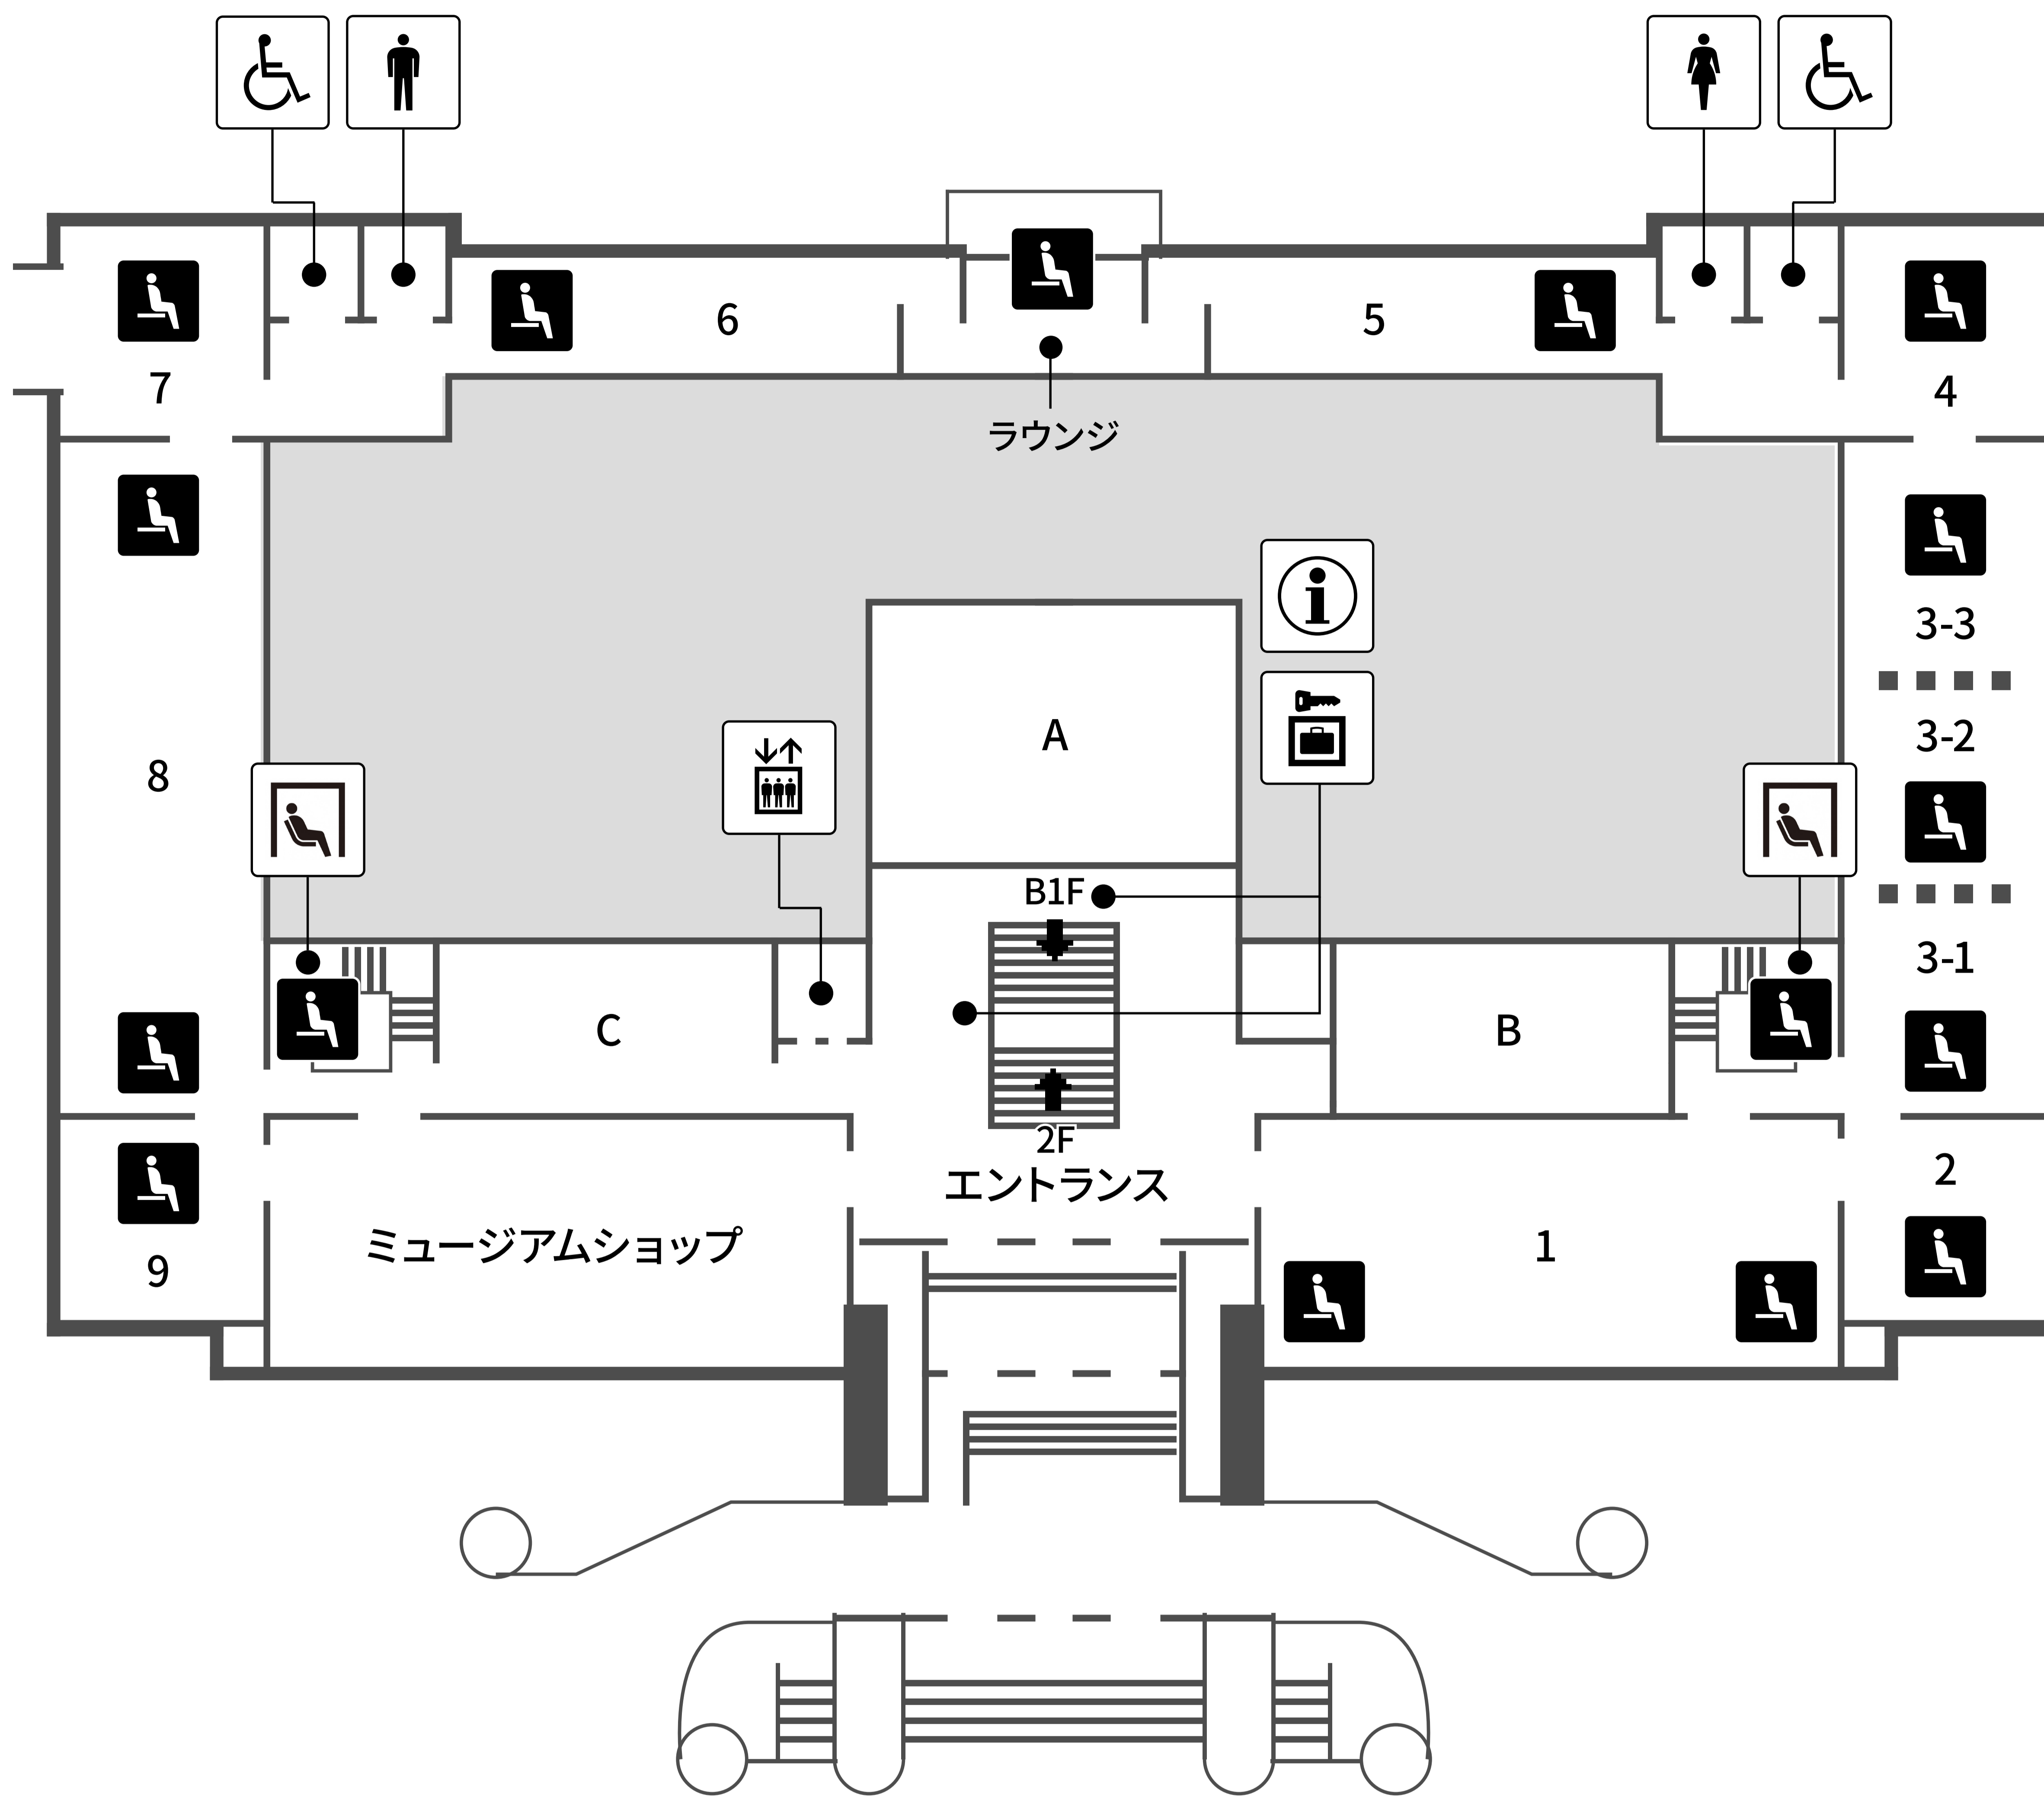

本館

1階 座れる場所

-  椅子
-  飲食可
-  音声あり
-  映像・モニター
-  男性トイレ
-  女性トイレ
-  多目的トイレ
-  インフォメーション
-  ロッカー
-  エレベーター
-  レストラン
-  カフェ
-  カームダウンスペース

1：彫刻 2：漆工 3-1：金工 3-2：刀剣 3-3：陶磁 4：特集 5：歴史の記録
6：アイヌと琉球 7：保存と修理 8：近代の美術 9：みどりのライオン体験コーナー（教育普及スペース）ミュージアムショップ B：日本美術のとびら(体験型展示スペース) C：日本文化のひろば(体験型展示スペース)

2階 座れる場所

-  椅子
-  飲食可
-  音声あり
-  映像・モニター
-  男性トイレ
-  女性トイレ
-  多目的トイレ
-  インフォメーション
-  ロッカー
-  エレベーター
-  レストラン
-  カフェ
-  カームダウンスペース

11-1：日本美術のあけぼの—縄文・弥生・古墳 11-2：仏教の興隆—飛鳥・奈良
 12：国宝室 13-1：仏教の美術—平安～室町 13-2：宮廷の美術—平安～室町
 13-3：禅と水墨画—鎌倉～室町 14：茶の美術 15・16：武士の装い—平安～江戸
 17：屏風と襖絵—安土桃山～江戸 18-1：暮らしの調度—安土桃山・江戸
 18-2：書画の展開—安土桃山～江戸 19：能と歌舞伎 20：浮世絵と衣装—江戸

1階 座れる場所

1: 考古展示室 2: 企画展示室 3: 寄贈者顕彰コーナー 4: ガイダンスルーム
5: 大講堂 6: 小講堂

椅子

飲食可

音声あり

映像・モニター

男性トイレ

女性トイレ

-  椅子
-  飲食可
-  音声あり
-  映像・モニター
-  男性トイレ
-  女性トイレ
-  多目的トイレ
-  インフォメーション
-  ロッカー
-  エレベーター
-  レストラン
-  カフェ

1階 座れる場所

椅子

飲食可

音声あり

映像・モニター

男性トイレ

女性トイレ