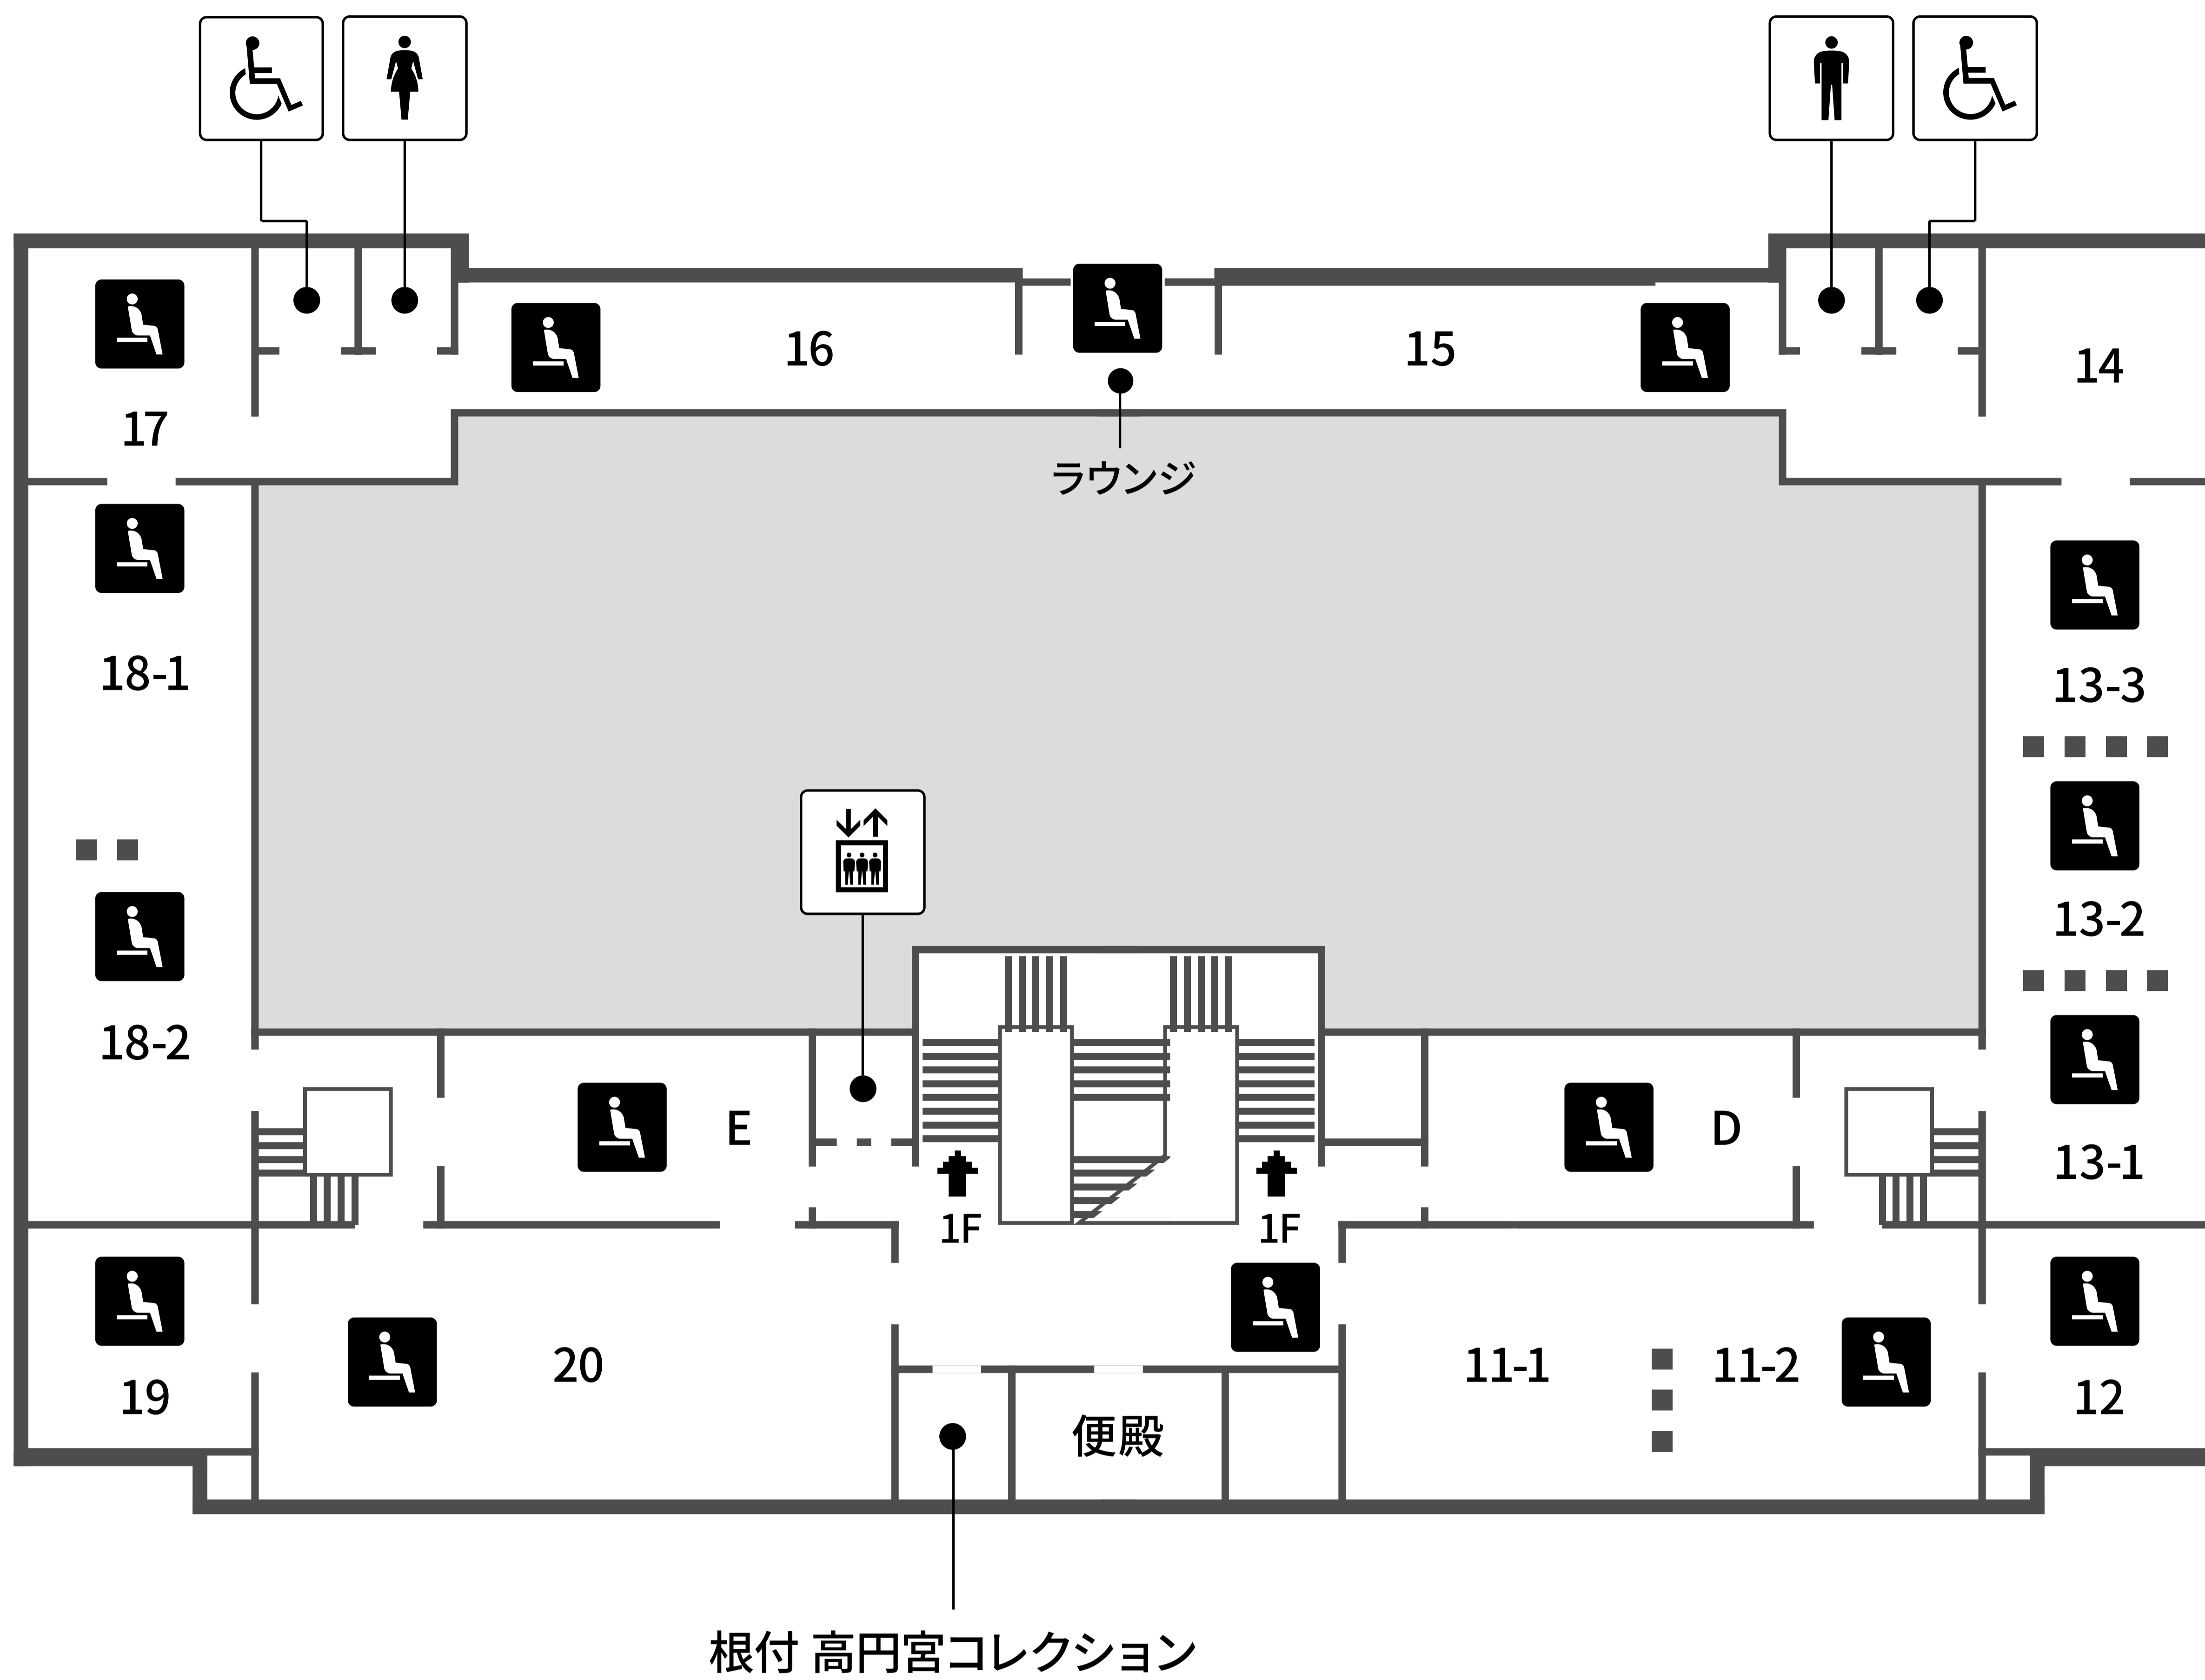

本館

1階 座れる場所

-  椅子
-  飲食可
-  音声あり
-  映像・モニター
-  男性トイレ
-  女性トイレ
-  多目的トイレ
-  インフォメーション
-  ロッカー
-  エレベーター
-  レストラン
-  カフェ
-  カームダウンスペース

1：彫刻 2：漆工 3-1：金工 3-2：刀剣 3-3：陶磁 4：特集 5：歴史の記録
6：アイヌと琉球 7：保存と修理 8：近代の美術 9：みどりのライオン体験コーナー（教育普及スペース）ミュージアムショップ B：日本美術のとびら(体験型展示スペース) C：日本文化のひろば(体験型展示スペース)

2階 座れる場所

-  椅子
-  飲食可
-  音声あり
-  映像・モニター
-  男性トイレ
-  女性トイレ
-  多目的トイレ
-  インフォメーション
-  ロッカー
-  エレベーター
-  レストラン
-  カフェ
-  カームダウンスペース

11-1：日本美術のあけぼの—縄文・弥生・古墳 11-2：仏教の興隆—飛鳥・奈良
 12：国宝室 13-1：仏教の美術—平安～室町 13-2：宮廷の美術—平安～室町
 13-3：禅と水墨画—鎌倉～室町 14：茶の美術 15・16：武士の装い—平安～江戸
 17：屏風と襖絵—安土桃山～江戸 18-1：暮らしの調度—安土桃山・江戸
 18-2：書画の展開—安土桃山～江戸 19：能と歌舞伎 20：浮世絵と衣装—江戸

1階 座れる場所

1: 考古展示室 2: 企画展示室 3: 寄贈者顕彰コーナー 4: ガイダンスルーム
5: 大講堂 6: 小講堂

椅子

飲食可

音声あり

映像・モニター

男性トイレ

女性トイレ

-  椅子
-  飲食可
-  音声あり
-  映像・モニター
-  男性トイレ
-  女性トイレ
-  多目的トイレ
-  インフォメーション
-  ロッカー
-  エレベーター
-  レストラン
-  カフェ

1階 座れる場所

椅子

飲食可

音声あり

映像・モニター

男性トイレ

女性トイレ