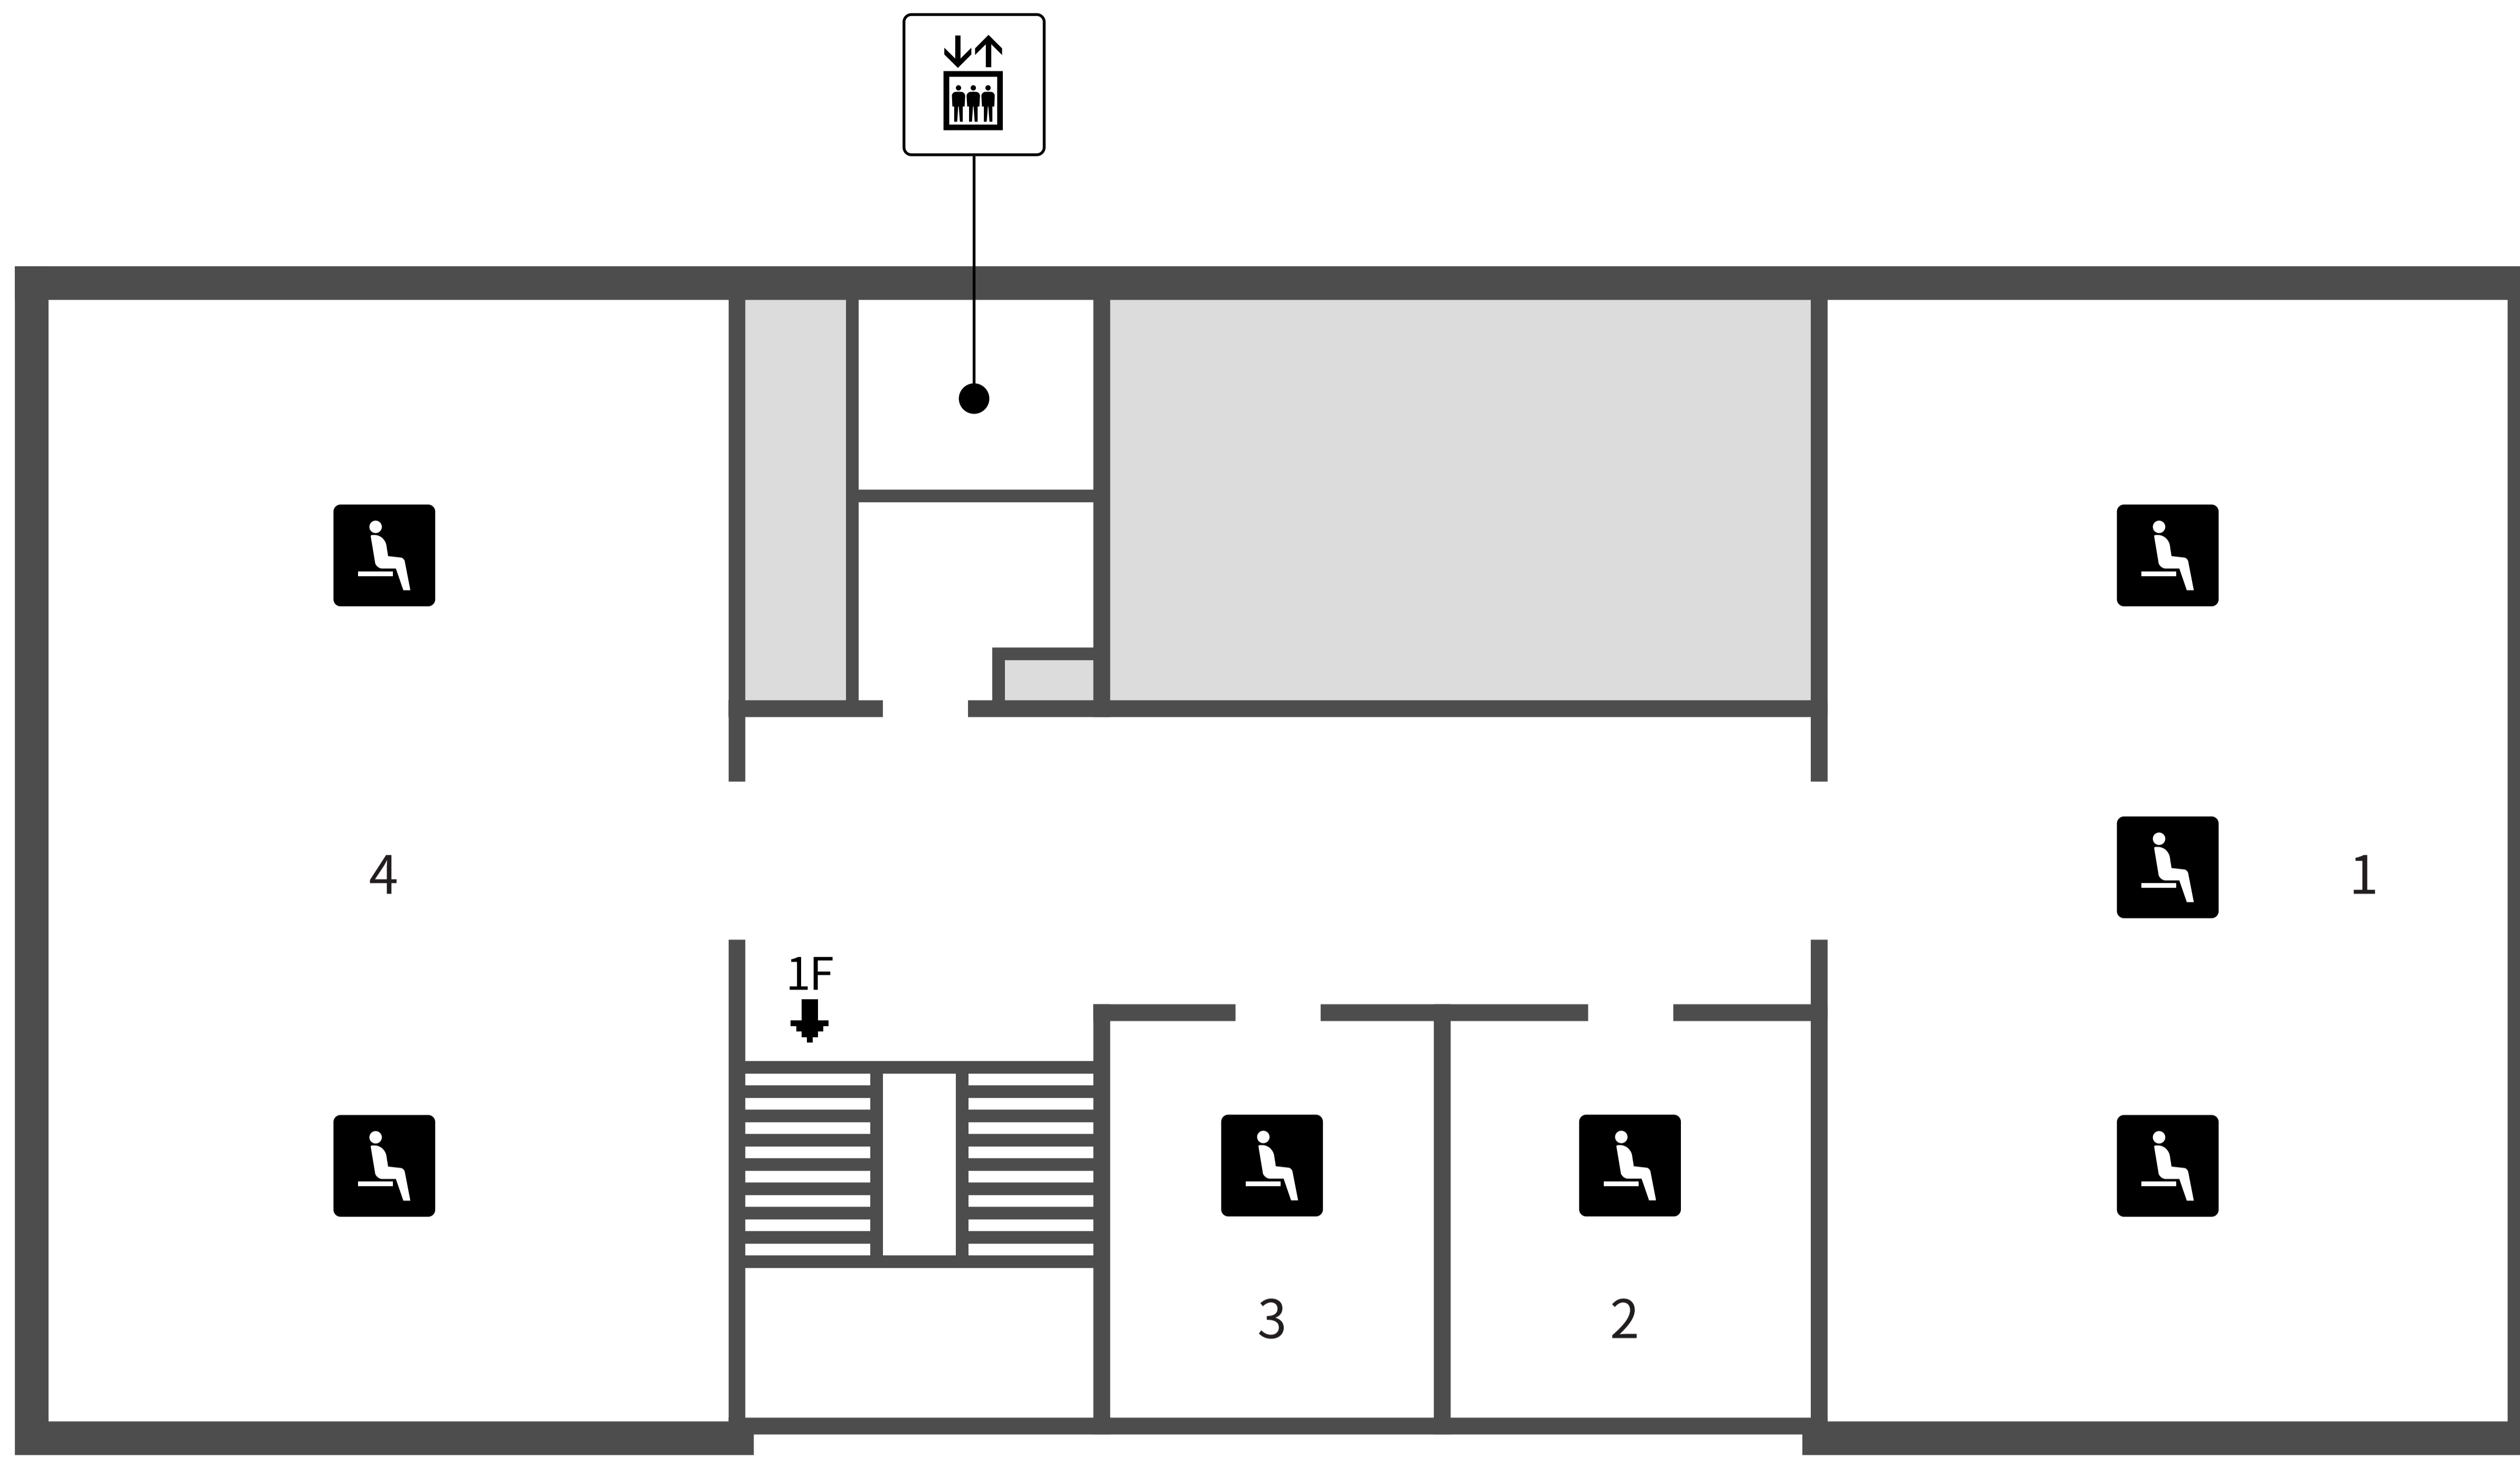

本館

1階 座れる場所

-  椅子
-  飲食可
-  音声あり
-  映像・モニター
-  男性トイレ
-  女性トイレ
-  多目的トイレ
-  インフォメーション
-  ロッカー
-  エレベーター
-  レストラン
-  カフェ
-  カームダウンスペース

1：彫刻 2：漆工 3-1：金工 3-2：刀剣 3-3：陶磁 4：特集 5：歴史の記録
6：アイヌと琉球 7：保存と修理 8：近代の美術 9：みどりのライオン体験コーナー（教育普及スペース）ミュージアムショップ B：日本美術のとびら(体験型展示スペース) C：日本文化のひろば(体験型展示スペース)

1階 座れる場所

1: 考古展示室 2: 企画展示室 3: 寄贈者顕彰コーナー 4: ガイダンスルーム
5: 大講堂 6: 小講堂

椅子

飲食可

音声あり

映像・モニター

男性トイレ

女性トイレ

椅子

飲食可

音声あり

映像・モニター

男性トイレ

女性トイレ

多目的トイレ

インフォメーション

ロッカー

エレベーター

レストラン

カフェ

2階 座れる場所

1：黒田記念室 2：資料室 3：映像室 4：特別室（年3回、各2週間ずつ開室）

椅子

飲食可