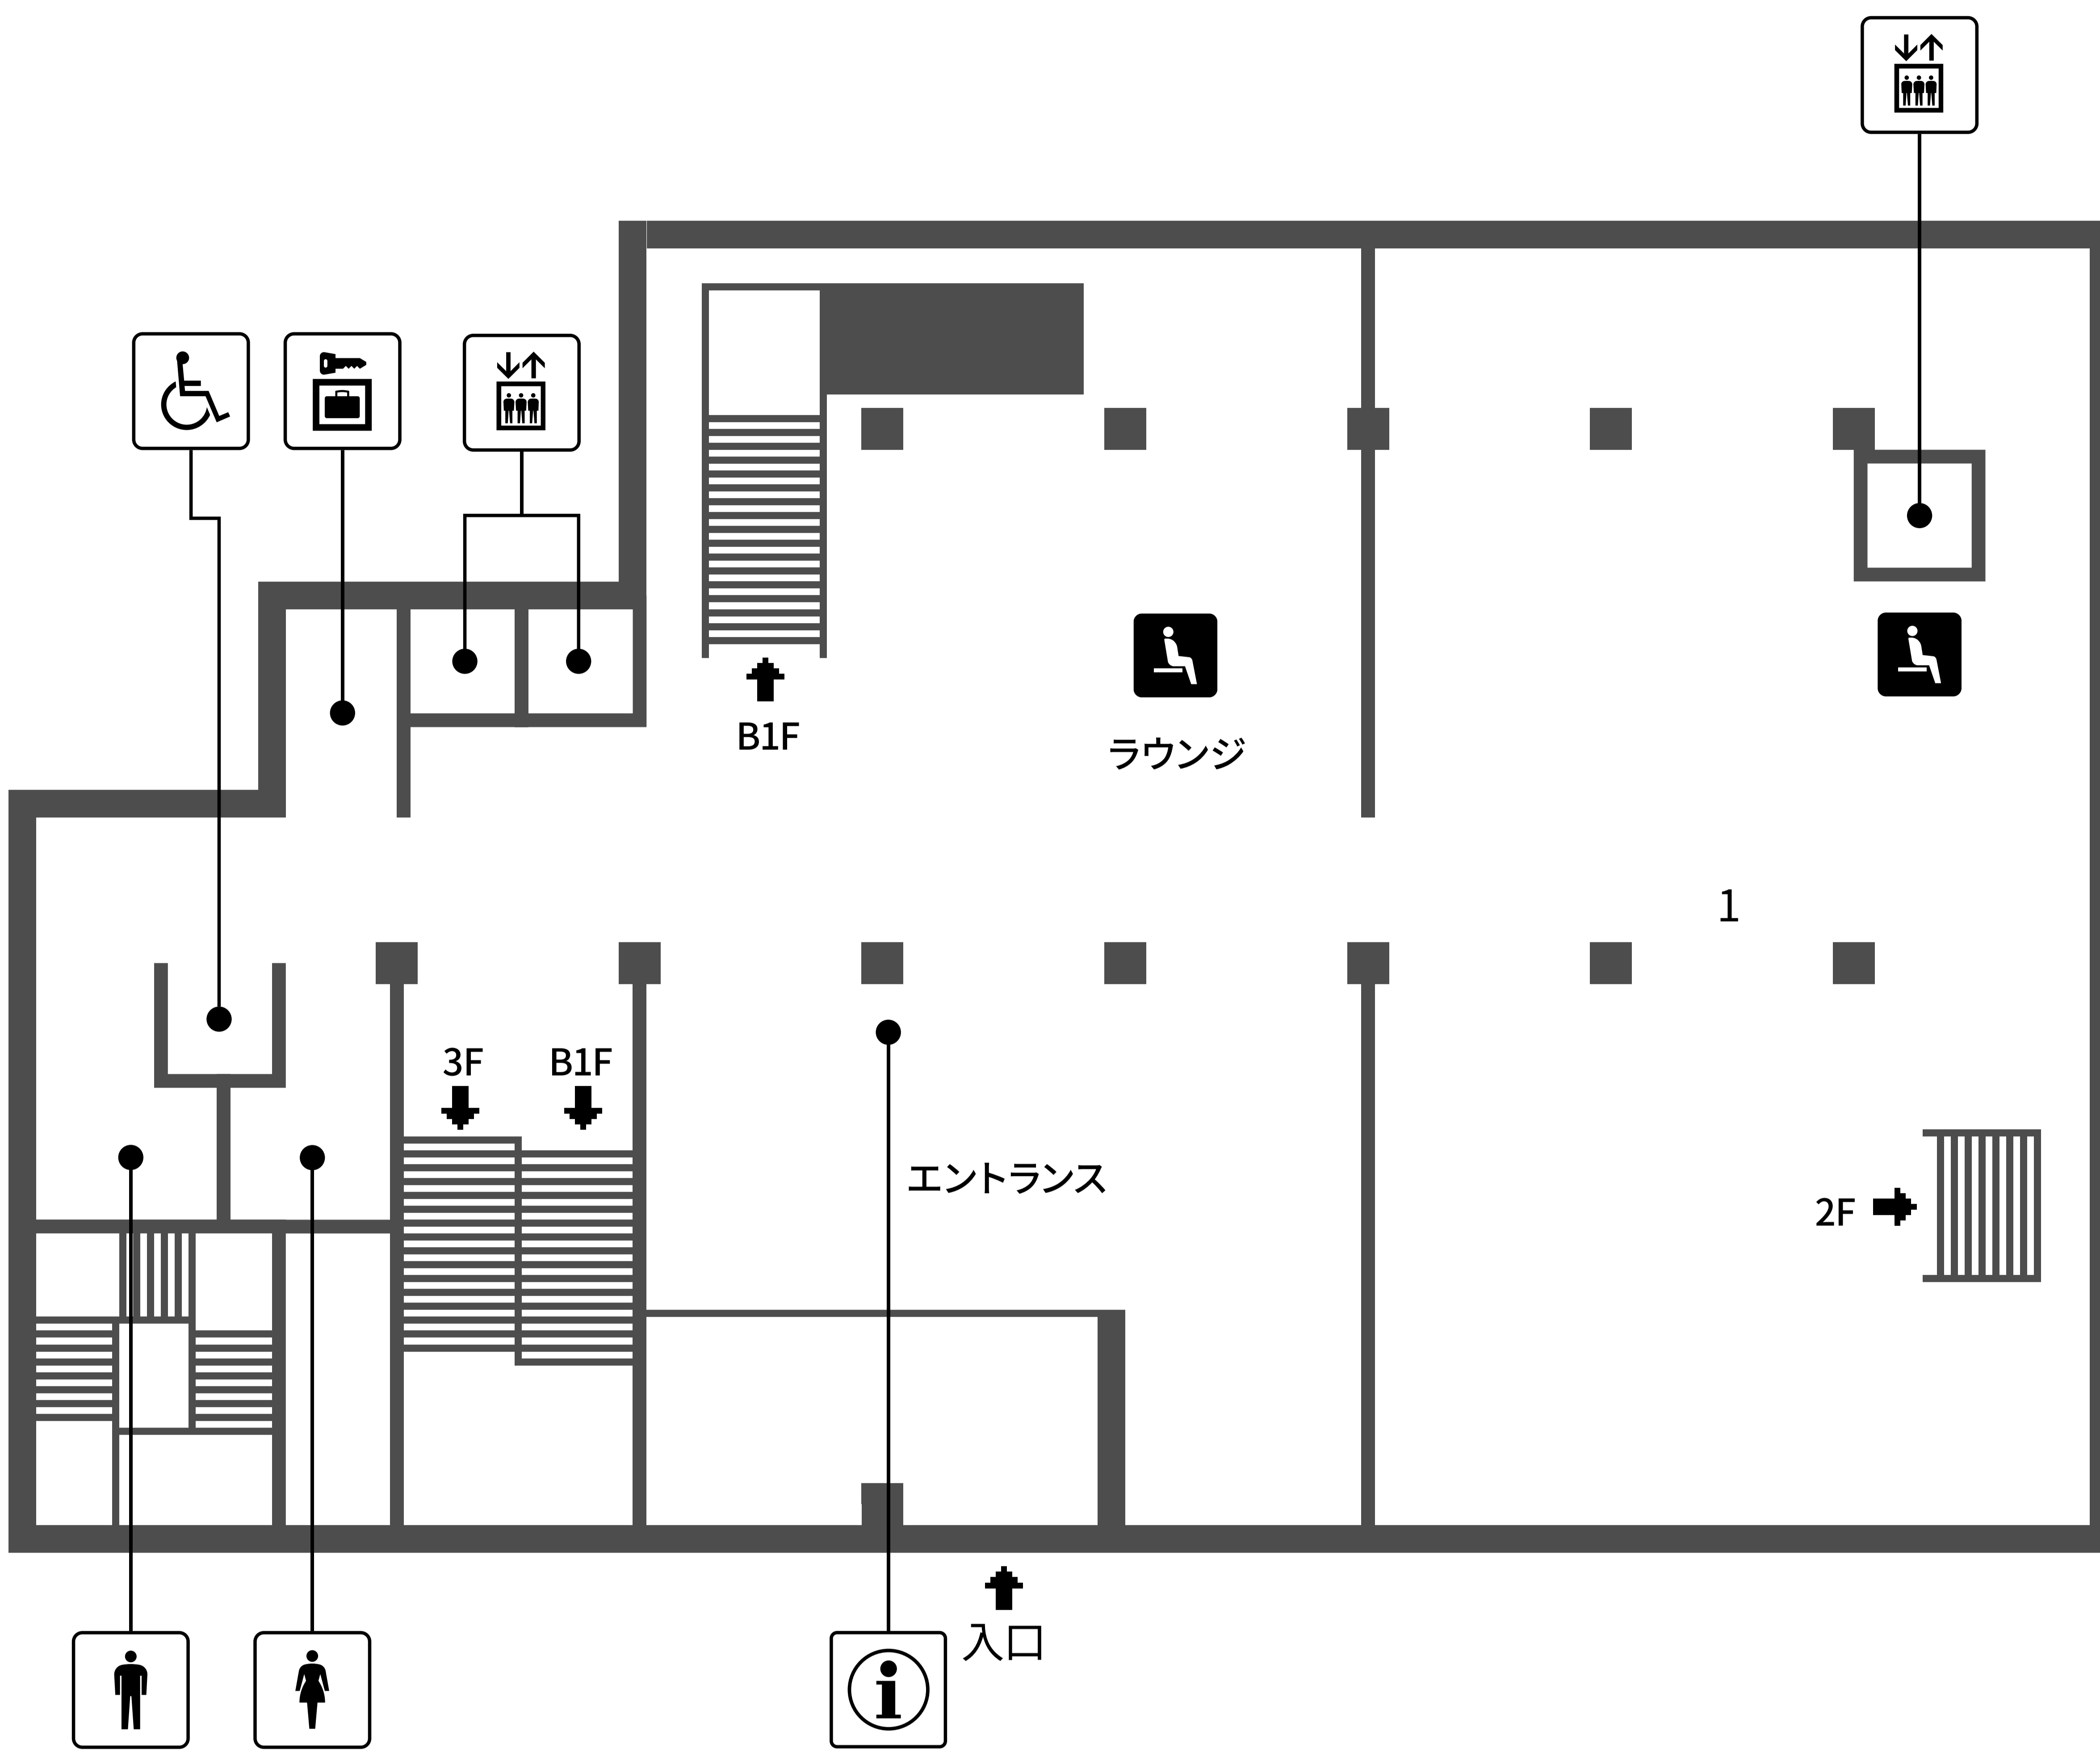

1階 座れる場所

1: 考古展示室 2: 企画展示室 3: 寄贈者顕彰コーナー 4: ガイダンスルーム
5: 大講堂 6: 小講堂

椅子

飲食可

音声あり

映像・モニター

男性トイレ

女性トイレ

多目的トイレ

インフォメーション

ロッカー

エレベーター

レストラン

カフェ

地下1階 座れる場所

11：クメールの彫刻 12：東南アジアの彫刻 インド・東南アジアの考古 東南アジアの陶磁 13：アジアの染織 インドの細密画 アジアの民族文化

-  椅子
-  飲食可
-  音声あり
-  映像・モニター
-  男性トイレ
-  女性トイレ
-  多目的トイレ
-  インフォメーション
-  ロッカー
-  エレベーター
-  レストラン
-  カフェ

1階 座れる場所

椅子

飲食可

音声あり

映像・モニター

男性トイレ

女性トイレ

2：オアシス2 旅の案内所 3：インド・ガンダーラの彫刻 西域の美術 西アジア・エジプトの美術

-  椅子
-  飲食可
-  音声あり
-  映像・モニター
-  男性トイレ
-  女性トイレ
-  多目的トイレ
-  インフォメーション
-  ロッカー
-  エレベーター
-  レストラン
-  カフェ

3階 座れる場所

-  椅子
-  飲食可
-  音声あり
-  映像・モニター
-  男性トイレ
-  女性トイレ
-  多目的トイレ
-  インフォメーション
-  ロッカー
-  エレベーター
-  レストラン
-  カフェ