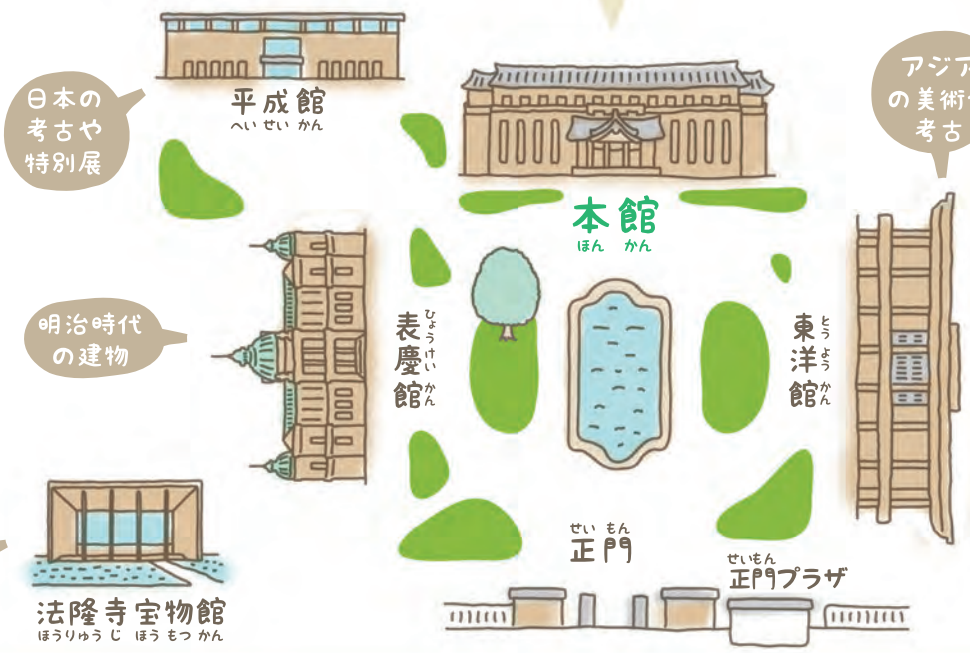

東京国立博物館

本館1階見学マップ

本館1階ってどんなところ？
 本館（日本ギャラリー）には日本の絵や彫刻、暮らしの道具があります。
 1階は刀や焼きものなど、分野ごとに展示しています。
 好きなジャンルから見に行きますか？それとも好きなジャンルを探しに行きますか？

ほかの
 建物
 には
 何が
 ある？

奈良の法隆寺に伝わったからもの

年 月 日 学校 年 組 名前

トーハクかるた をつくらう！

トーハクをじっくり見たら、
自分でオリジナルのかるたをつくらう！

かるたは絵札と読み札にわかれています。

絵札には印象に残った作品の絵などを描いて、

読み札には、その作品の特徴や、

自分の感想を「五・七・五」で表してみましょう。

学校に帰ったら、班やクラスみんなの分をあわせて

トーハクかるた大会に挑戦！

かるた大会をしながら、トーハクで学んだこと、

発見したことを思い出してください！

みほん

つは夜

月のあかりが

梅てらす

よ読み札

えふだ
絵札

↓切りとって使いましょう。上が絵札、下が読み札です。

○	○	○