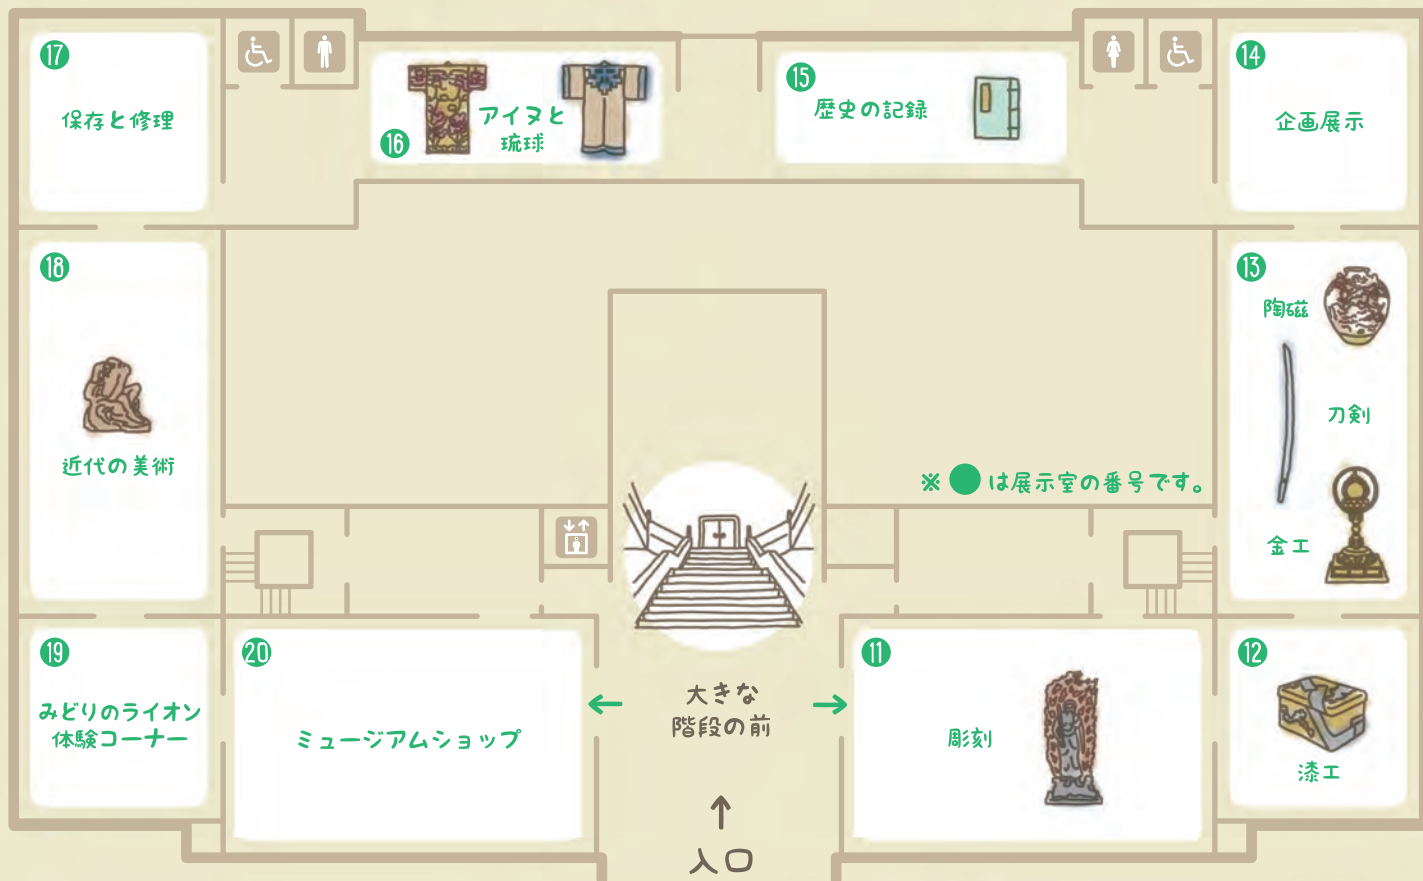

東京国立博物館

本館1階見学マップ

本館1階ってどんなところ？
 本館（日本ギャラリー）には日本の絵や彫刻、暮らしの道具があります。
 1階は刀や焼きものなど、分野ごとに展示しています。
 好きなジャンルから見に行きますか？それとも好きなジャンルを探しに行きますか？

ほかの
 建物
 には
 何が
 ある？

奈良の法隆寺に伝わったからもの

年 月 日 学校 年 組 名前

トーハクかるた をつくらう！

トーハクをじっくり見たら、
自分でオリジナルのかるたをつくらう！

かるたは絵札と読み札にわかれています。

絵札には印象に残った作品の絵などを描いて、

読み札には、その作品の特徴や、

自分の感想を「五・七・五」で表してみましょう。

学校に帰ったら、班やクラスみんなの分をあわせて

トーハクかるた大会に挑戦！

かるた大会をしながら、トーハクで学んだこと、

発見したことを思い出してください！

みほん

つは夜

月のあかりが

梅てらす

よ読み札

えふだ
絵札

↓切りとって使いましょう。上が絵札、下が読み札です。

○	○	○