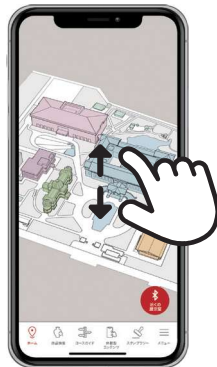

▶ 設定 <Configuration>

館内の無料Wi-Fiに接続

Connect to the museum's free Wi-Fi

- ネットワーク名: TNM_Free_Wi-Fi
- パスワード: 1089wifi
- Bluetoothと位置情報をオンに設定

●Network name : TNM_Free_Wi-Fi

●Password : 1089wifi

●Turn Bluetooth and Location Services on

▶ 今展示されている作品の探し方 <How to search for exhibits currently on display>

1

3Dマップからさがす

Search on a 3D map

画面のマップを拡大していくと、展示室／コーナーの解説や、作品解説を見ることができます。

Zoom in on the map to view exhibition room, area introductions, and object explanations.

2

「近くの展示室」ボタンからさがす

Search using the **Nearby Exhibition Rooms** button

建物の中で「近くの展示室」ボタンを押すと、自分の近くにある展示室が表示されます。

Press the **Nearby Exhibition Rooms** button when inside a building to display exhibition rooms located nearby.