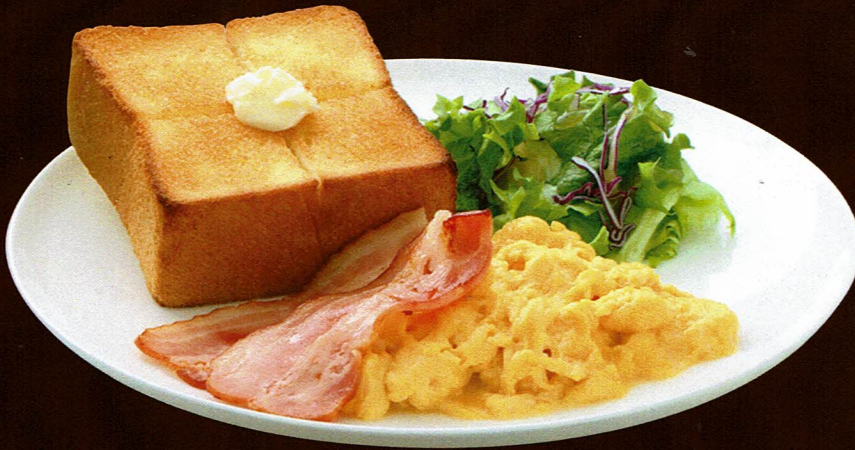

## ベーコン& 和出汁スクランブルエッグ 厚切りバタートースト

BACON & SCRAMBLED EGG OF  
THE JAPANESE STYLE SOUP STOCK &  
THICK CUT BUTTERED TOAST

¥930 (単品 ¥660)

真鯛の旨み出汁を加えた  
特製スクランブルエッグ、ベーコン、  
サラダ、トーストのセットです。

HOT