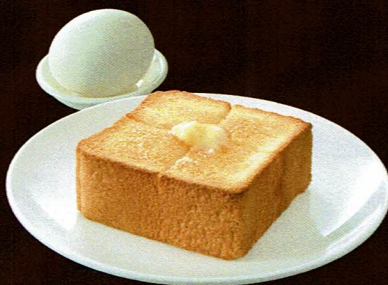

ゆで卵& 厚切りバタートースト

BOILED EGG &
THICK CUT BUTTERED TOAST

¥730 (単品 ¥460)