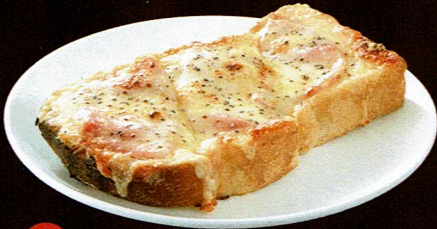

LUNCH SET 11:00~15:00

HOT

3種チーズのクロックムッシュ

3 TYPES OF CHEESE CROQUE MONSIEUR

¥1,360(単品 ¥640)

モッツァレラ、ゴータ、パルメザン
チーズとベシヤメルソースの
絶妙な味わい。