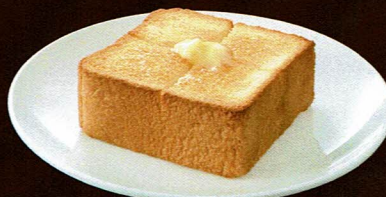

## グリルチキンと シーザーサラダ

GRILLED CHICKEN AND  
CAESAR SALAD

¥1,090 (単品 ¥820)

胚芽パンにヘルシーな鶏胸肉の  
ローストとチーズ、ブラックペッパー、  
シーザードレッシングを絶妙なバランスで  
トッピングして仕上げました。

HOT

## グリルナスチーズと ベーコントマト

GRILLED EGGPLANT CHEESE AND  
BACON TOMATO

¥1,090 (単品 ¥820)

ヘルシーな胚芽パンにグリルナス&  
トマトとベーコン&チーズをサンドした  
相性抜群なホットサンドです。

## ゆで卵& 厚切りバタートースト

BOILED EGG &  
THICK CUT BUTTERED TOAST

¥730 (単品 ¥460)