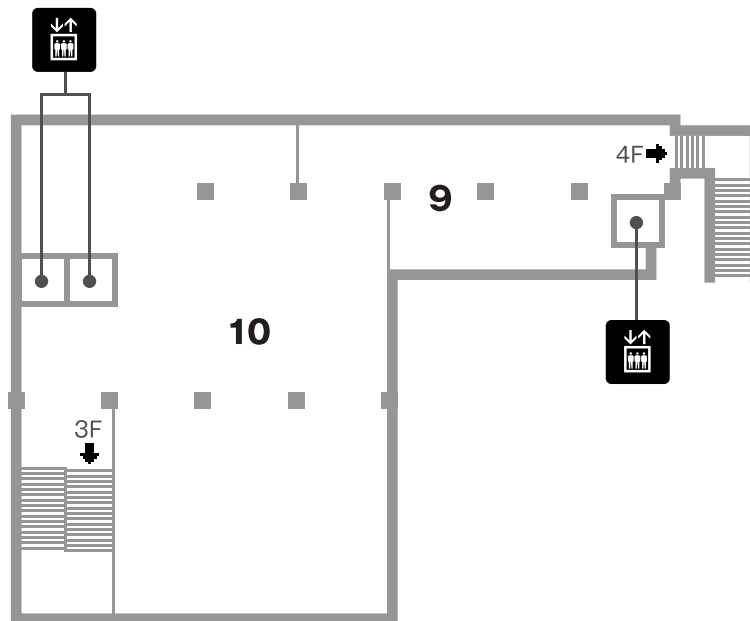

東洋館フロアマップ

男性トイレ	女性トイレ	多目的トイレ	インフォメーション	ロッカー
レストラン	カフェ	自動販売機	ミュージアム ショップ	エレベーター
公衆電話	AED (自動体外式除細動器)	ベビーベッド (おむつ交換台)	ベビーチェア	託児室
授乳室	救護室	オストメイト 用設備	点字資料配付	筆談具
車椅子 杖貸出	眺望	ラウンジ	水飲み場	

5階

9:中国工芸 10:朝鮮半島