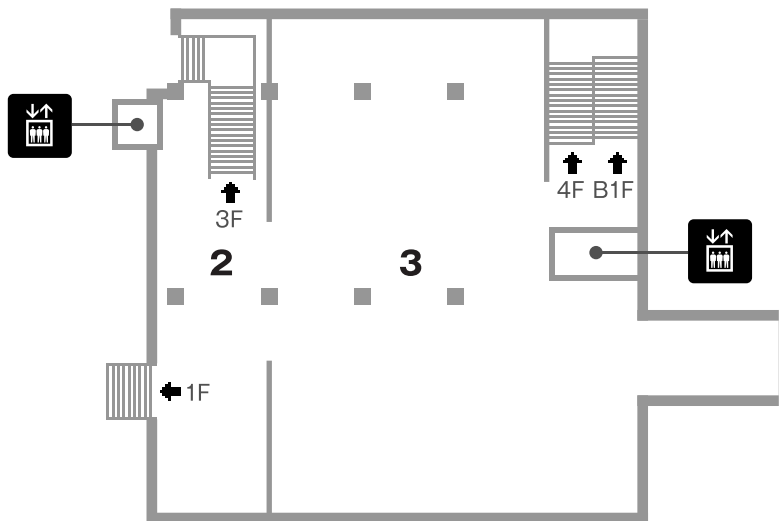

# 東洋館フロアマップ

 男性トイレ	 女性トイレ	 多目的トイレ	 インフォメーション	 ロッカー
 レストラン	 カフェ	 自動販売機	 ミュージアム ショップ	 エレベーター
 公衆電話	 AED (自動体外式除細動器)	 ベビーベッド (おむつ交換台)	 ベビーチェア	 託児室
 授乳室	 救護室	 オストメイト 用設備	 点字資料配付	 筆談具
 車椅子 杖貸出	 眺望	 ラウンジ	 水飲み場	

## 2階

2: オアシス一旅の案内所(教育普及スペース) 3: インド・ガンダーラ・西域、エジプト・西アジア

# 東洋館フロアマップ

 男性トイレ	 女性トイレ	 多目的トイレ	 インフォメーション	 ロッカー
 レストラン	 カフェ	 自動販売機	 ミュージアムショップ	 エレベーター
 公衆電話	 AED (自動体外式除細動器)	 ベビーベッド (おむつ交換台)	 ベビーチェア	 託児室
 授乳室	 救護室	 オストメイト 用設備	 点字資料配付	 筆談具
 車椅子 杖貸出	 眺望	 ラウンジ	 水飲み場	