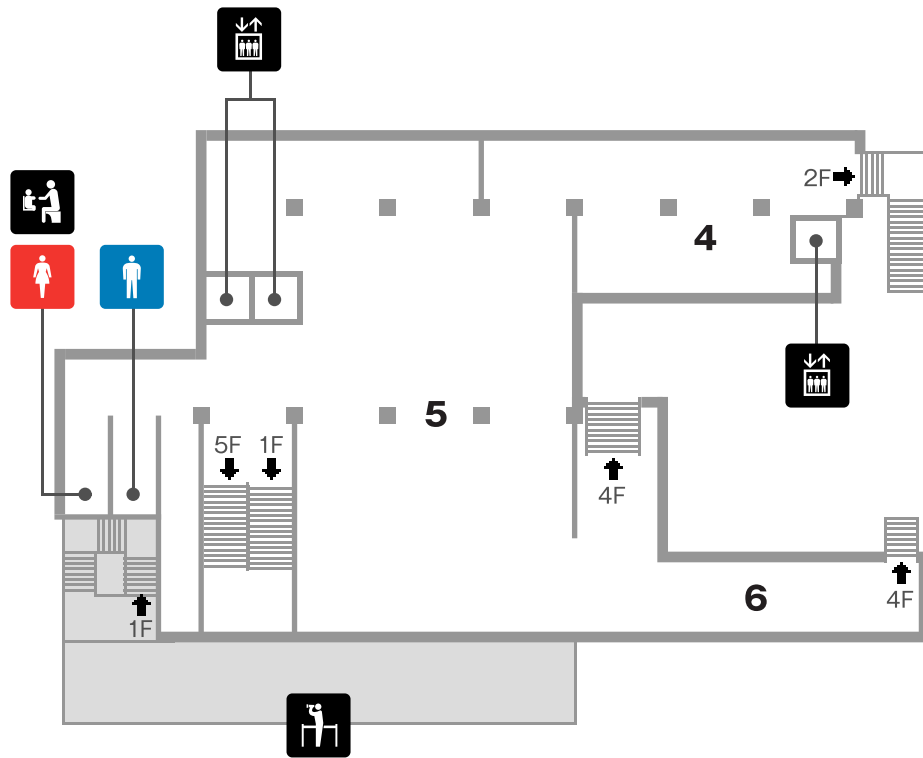

東洋館フロアマップ

男性トイレ	女性トイレ	多目的トイレ	インフォメーション	ロッカー
レストラン	カフェ	自動販売機	ミュージアムショップ	エレベーター
公衆電話	AED (自動体外式除細動器)	ベビーベッド (おむつ交換台)	ベビーチェア	託児室
授乳室	救護室	オストメイト 用設備	点字資料配付	筆談具
車椅子 杖貸出	眺望	ラウンジ	水飲み場	

3階

4: 中国文明のはじまり 5: 中国工芸 6: オアシス—アジアの占い体験(教育普及スペース)