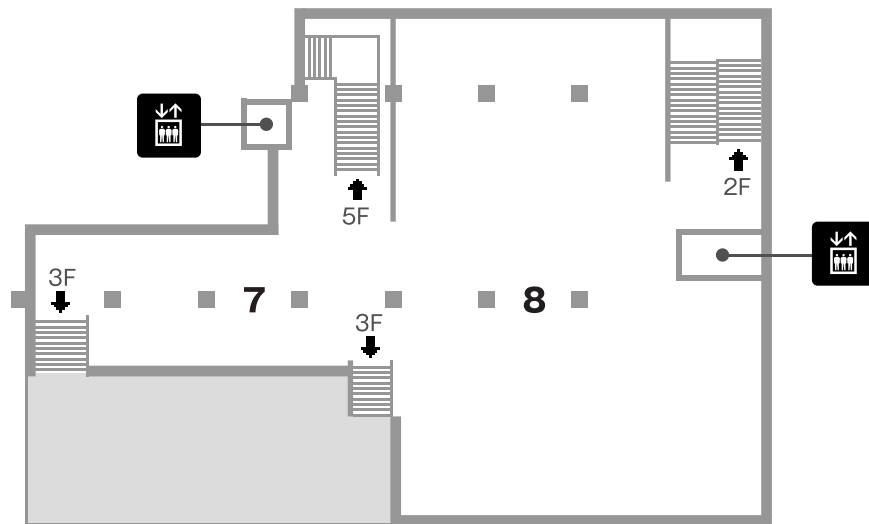

東洋館フロアマップ

男性トイレ	女性トイレ	多目的トイレ	インフォメーション	ロッカー
レストラン	カフェ	自動販売機	ミュージアム ショップ	エレベーター
公衆電話	AED (自動体外式除細動器)	ベビーベッド (おむつ交換台)	ベビーチェア	託児室
授乳室	救護室	オストメイト 用設備	点字資料配付	筆談具
車椅子 杖貸出	眺望	ラウンジ	水飲み場	

4階

7: 中国の石刻画芸術 8: 中国の絵画・書跡