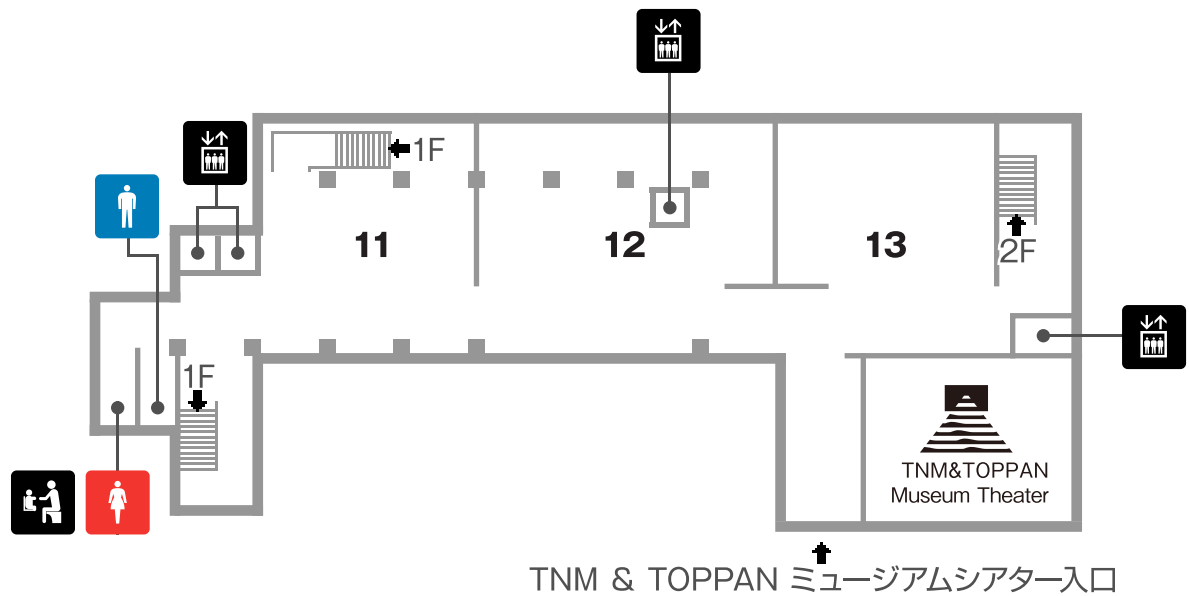

東洋館フロアマップ

男性トイレ	女性トイレ	多目的トイレ	インフォメーション	ロッカー
レストラン	カフェ	自動販売機	ミュージアムショップ	エレベーター
公衆電話	AED (自動体外式除細動器)	ベビーベッド (おむつ交換台)	ベビーチェア	託児室
授乳室	救護室	オストメイト 用設備	点字資料配付	筆談具
車椅子 杖貸出	眺望	ラウンジ	水飲み場	

地下1階

11: クメールの彫刻 12: 東南アジア 13: インドの細密画、アジアの染織