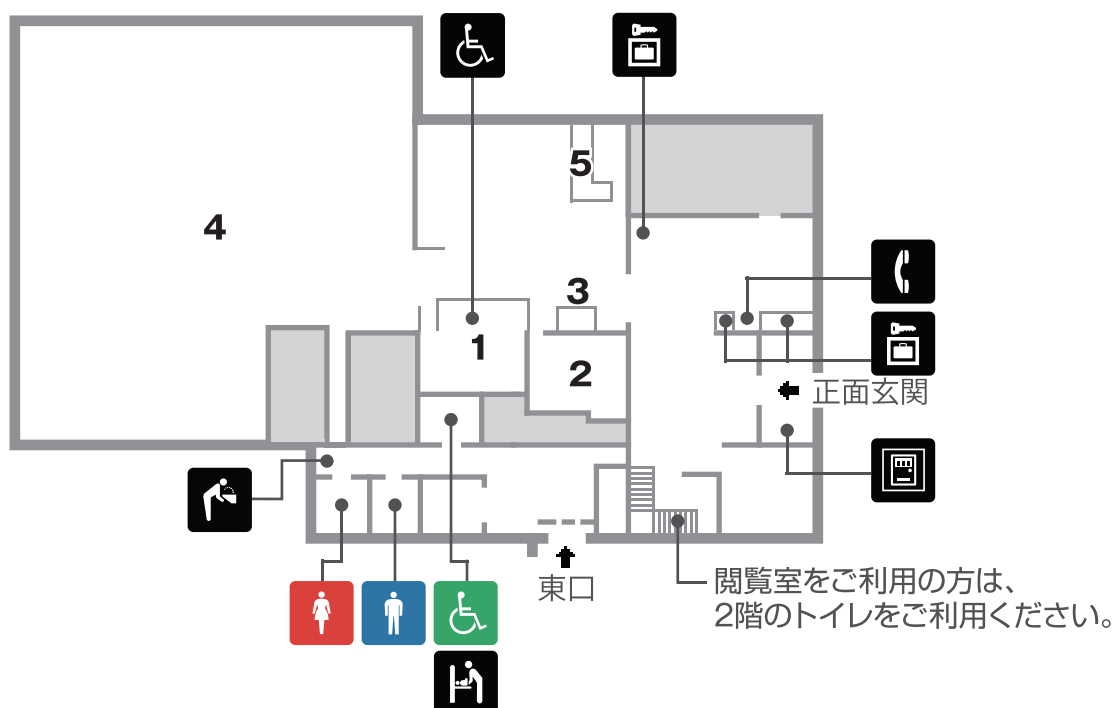

資料館フロアマップ

 男性トイレ	 女性トイレ	 多目的トイレ	 インフォメーション	 ロッカー
 レストラン	 カフェ	 自動販売機	 ミュージアムショップ	 エレベーター
 公衆電話	 AED (自動体外式除細動器)	 ベビーベッド (おむつ交換台)	 ベビーチェア	 託児室
 授乳室	 救護室	 オストメイト用設備	 点字資料配付	 筆談具
 車椅子 杖貸出	 眺望	 ラウンジ	 水飲み場	

1階

- 1: 閲覧受付 2: 特別閲覧室 3: 展示コーナー 4: 閲覧室(写真・図書・雑誌)
5: 画像利用受付カウンター