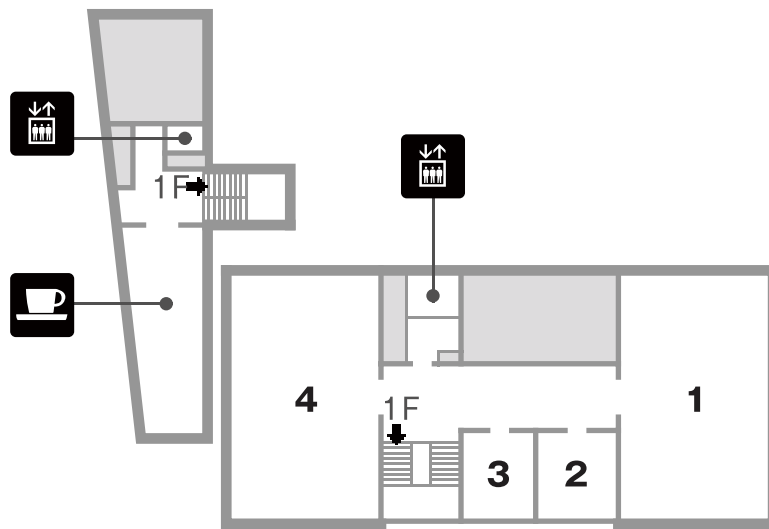

# 黒田記念館フロアマップ

 男性トイレ	 女性トイレ	 多目的トイレ	 インフォメーション	 ロッカー
 レストラン	 カフェ	 自動販売機	 ミュージアムショップ	 エレベーター
 公衆電話	 AED (自動体外式除細動器)	 ベビーベッド (おむつ交換台)	 ベビーチェア	 託児室
 授乳室	 救護室	 オストメイト 用設備	 点字資料配付	 筆談具
 車椅子 杖貸出	 眺望	 ラウンジ	 水飲み場	

## 2階

1: 黒田記念室 2: 資料室 3: 映像室 4: 特別室 (年3回、各2週間ずつ開室)

## 1階

# 黒田記念館フロアマップ

 男性トイレ	 女性トイレ	 多目的トイレ	 インフォメーション	 ロッカー
 レストラン	 カフェ	 自動販売機	 ミュージアム ショップ	 エレベーター
 公衆電話	 AED (自動体外式除細動器)	 ベビーベッド (おむつ交換台)	 ベビーチェア	 託児室
 授乳室	 救護室	 オストメイト 用設備	 点字資料配付	 筆談具
 車椅子 杖貸出	 眺望	 ラウンジ	 水飲み場	