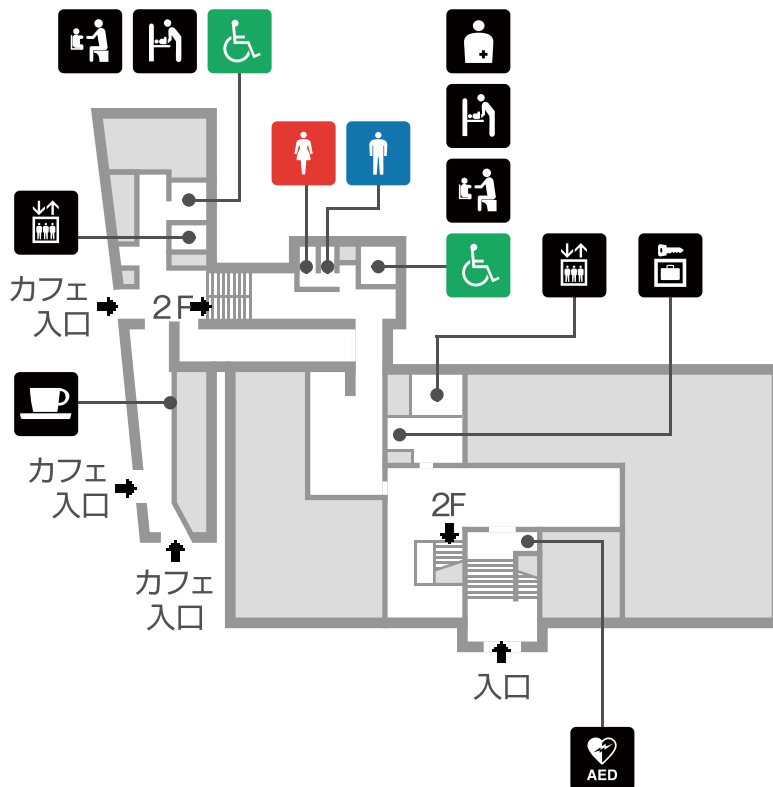

# 黒田記念館フロアマップ

 男性トイレ	 女性トイレ	 多目的トイレ	 インフォメーション	 ロッカー
 レストラン	 カフェ	 自動販売機	 ミュージアムショップ	 エレベーター
 公衆電話	 AED (自動体外式除細動器)	 ベビーベッド (おむつ交換台)	 ベビーチェア	 託児室
 授乳室	 救護室	 オストメイト 用設備	 点字資料配付	 筆談具
 車椅子 杖貸出	 眺望	 ラウンジ	 水飲み場	

## 2階

1: 黒田記念室 2: 資料室 3: 映像室 4: 特別室 (年3回、各2週間ずつ開室)

## 1階

# 黒田記念館フロアマップ

 男性トイレ	 女性トイレ	 多目的トイレ	 インフォメーション	 ロッカー
 レストラン	 カフェ	 自動販売機	 ミュージアム ショップ	 エレベーター
 公衆電話	 AED (自動体外式除細動器)	 ベビーベッド (おむつ交換台)	 ベビーチェア	 託児室
 授乳室	 救護室	 オストメイト 用設備	 点字資料配付	 筆談具
 車椅子 杖貸出	 眺望	 ラウンジ	 水飲み場	