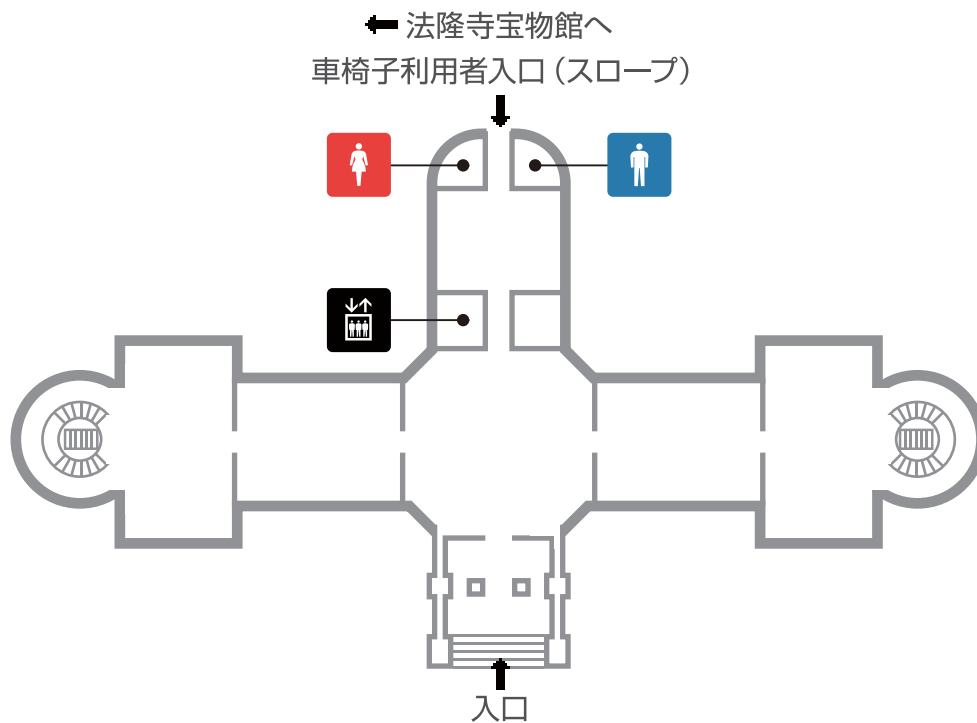

表慶館フロアマップ

 男性トイレ	 女性トイレ	 多目的トイレ	 インフォメーション	 ロッカー
 レストラン	 カフェ	 自動販売機	 ミュージアム ショップ	 エレベーター
 公衆電話	 AED (自動体外式除細動器)	 ベビーベッド (おむつ交換台)	 ベビーチェア	 託児室
 授乳室	 救護室	 オストメイト 用設備	 点字資料配付	 筆談具
 車椅子 杖貸出	 眺望	 ラウンジ	 水飲み場	

1階

表慶館フロアマップ

 男性トイレ	 女性トイレ	 多目的トイレ	 インフォメーション	 ロッカー
 レストラン	 カフェ	 自動販売機	 ミュージアム ショップ	 エレベーター
 公衆電話	 AED (自動体外式除細動器)	 ベビーベッド (おむつ交換台)	 ベビーチェア	 託児室
 授乳室	 救護室	 オストメイト 用設備	 点字資料配付	 筆談具
 車椅子 杖貸出	 眺望	 ラウンジ	 水飲み場	

2階