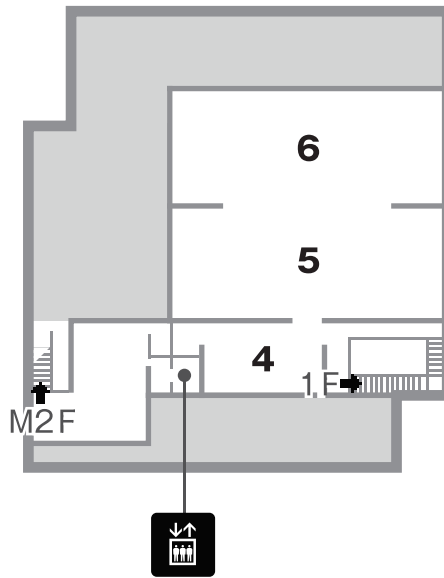

法隆寺宝物館フロアマップ

男性トイレ	女性トイレ	多目的トイレ	インフォメーション	ロッカー
レストラン	カフェ	自動販売機	ミュージアムショップ	エレベーター
公衆電話	AED (自動体外式除細動器)	ベビーベッド (おむつ交換台)	ベビーチェア	託児室
授乳室	救護室	オストメイト用設備	点字資料配付	筆談具
車椅子 杖貸出	眺望	ラウンジ	水飲み場	

2階

4:木・漆工 5:金工 6:絵画・書跡・染織