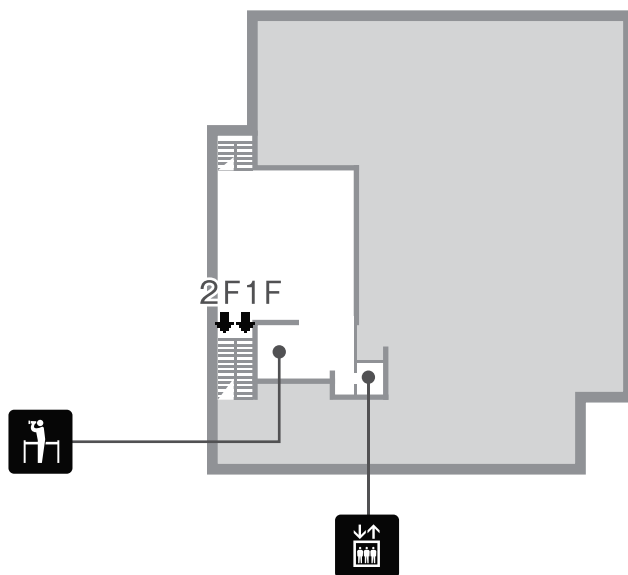

法隆寺宝物館フロアマップ

 男性トイレ	 女性トイレ	 多目的トイレ	 インフォメーション	 ロッカー
 レストラン	 カフェ	 自動販売機	 ミュージアム ショップ	 エレベーター
 公衆電話	 AED (自動体外式除細動器)	 ベビーベッド (おむつ交換台)	 ベビーチェア	 託児室
 授乳室	 救護室	 オストメイト 用設備	 点字資料配付	 筆談具
 車椅子 杖貸出	 眺望	 ラウンジ	 水飲み場	

1階

1:灌頂幡 2:金銅仏、光背、押出仏 3:伎楽面(金・土曜日のみ開室)

法隆寺宝物館フロアマップ

 男性トイレ	 女性トイレ	 多目的トイレ	 インフォメーション	 ロッカー
 レストラン	 カフェ	 自動販売機	 ミュージアム ショップ	 エレベーター
 公衆電話	 AED (自動体外式除細動器)	 ベビーベッド (おむつ交換台)	 ベビーチェア	 託児室
 授乳室	 救護室	 オストメイト 用設備	 点字資料配付	 筆談具
 車椅子 杖貸出	 眺望	 ラウンジ	 水飲み場	

中2階

法隆寺宝物館フロアマップ

 男性トイレ	 女性トイレ	 多目的トイレ	 インフォメーション	 ロッカー
 レストラン	 カフェ	 自動販売機	 ミュージアムショップ	 エレベーター
 公衆電話	 AED (自動体外式除細動器)	 ベビーベッド (おむつ交換台)	 ベビーチェア	 託児室
 授乳室	 救護室	 オストメイト用設備	 点字資料配付	 筆談具
 車椅子 杖貸出	 眺望	 ラウンジ	 水飲み場	