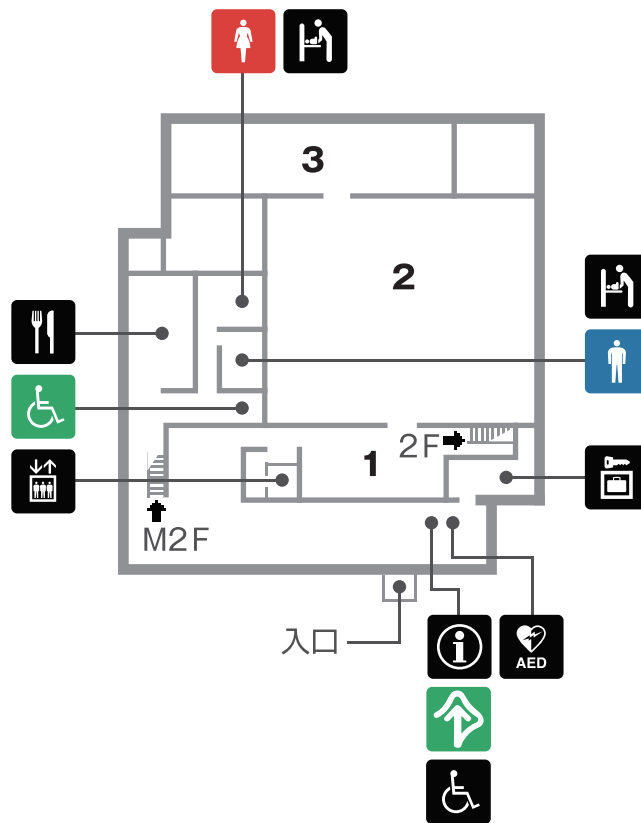

法隆寺宝物館フロアマップ

 男性トイレ	 女性トイレ	 多目的トイレ	 インフォメーション	 ロッカー
 レストラン	 カフェ	 自動販売機	 ミュージアム ショップ	 エレベーター
 公衆電話	 AED (自動体外式除細動器)	 ベビーベッド (おむつ交換台)	 ベビーチェア	 託児室
 授乳室	 救護室	 オストメイト 用設備	 点字資料配付	 筆談具
 車椅子 杖貸出	 眺望	 ラウンジ	 水飲み場	

1階

1:灌頂幡 2:金銅仏、光背、押出仏 3:伎楽面(金・土曜日のみ開室)

法隆寺宝物館フロアマップ

 男性トイレ	 女性トイレ	 多目的トイレ	 インフォメーション	 ロッカー
 レストラン	 カフェ	 自動販売機	 ミュージアム ショップ	 エレベーター
 公衆電話	 AED (自動体外式除細動器)	 ベビーベッド (おむつ交換台)	 ベビーチェア	 託児室
 授乳室	 救護室	 オストメイト 用設備	 点字資料配付	 筆談具
 車椅子 杖貸出	 眺望	 ラウンジ	 水飲み場	

中2階

法隆寺宝物館フロアマップ

 男性トイレ	 女性トイレ	 多目的トイレ	 インフォメーション	 ロッカー
 レストラン	 カフェ	 自動販売機	 ミュージアムショップ	 エレベーター
 公衆電話	 AED (自動体外式除細動器)	 ベビーベッド (おむつ交換台)	 ベビーチェア	 託児室
 授乳室	 救護室	 オストメイト用設備	 点字資料配付	 筆談具
 車椅子 杖貸出	 眺望	 ラウンジ	 水飲み場	