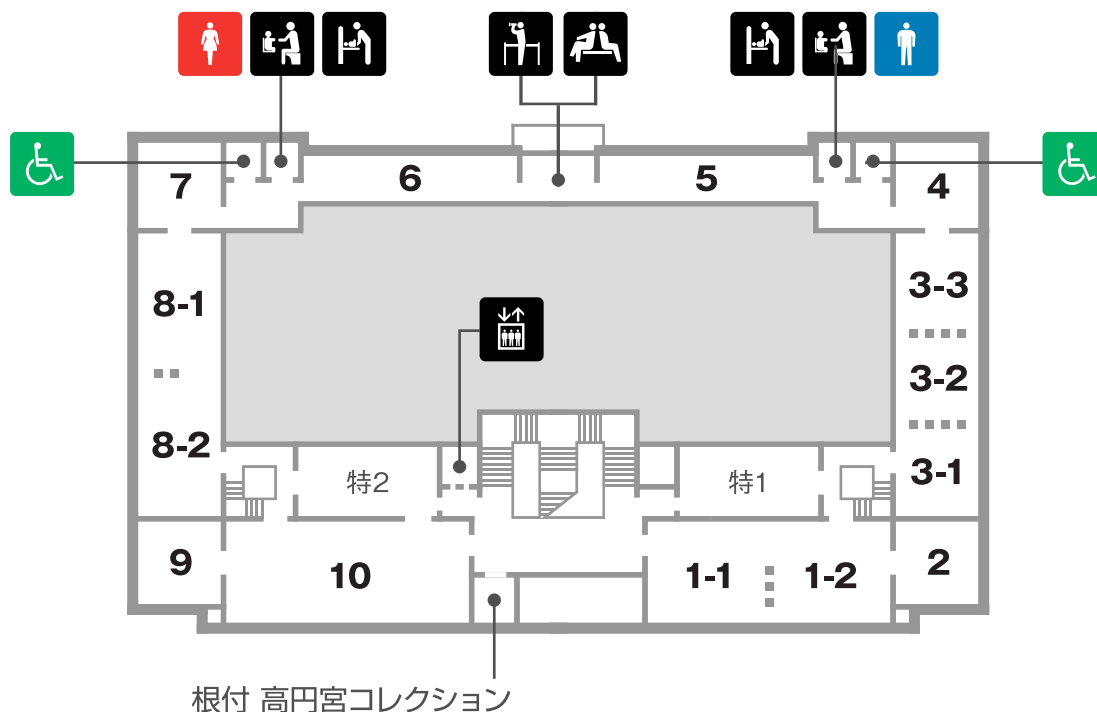

本館フロアマップ

 男性トイレ	 女性トイレ	 多目的トイレ	 インフォメーション	 ロッカー
 レストラン	 カフェ	 自動販売機	 ミュージアムショップ	 エレベーター
 公衆電話	 AED (自動体外式除細動器)	 ベビーベッド (おむつ交換台)	 ベビーチェア	 託児室
 授乳室	 救護室	 オストメイト 用設備	 点字資料配付	 筆談具
 車椅子 杖貸出	 眺望	 ラウンジ	 水飲み場	

2階

本館フロアマップ

 男性トイレ	 女性トイレ	 多目的トイレ	 インフォメーション	 ロッカー
 レストラン	 カフェ	 自動販売機	 ミュージアムショップ	 エレベーター
 公衆電話	 AED (自動体外式除細動器)	 ベビーベッド (おむつ交換台)	 ベビーチェア	 託児室
 授乳室	 救護室	 オストメイト 用設備	 点字資料配付	 筆談具
 車椅子 杖貸出	 眺望	 ラウンジ	 水飲み場	

1階

11:彫刻 12:漆工 13-1:金工 13-2:刀剣 13-3:陶磁 14:特集 15:歴史の記録 16:アイヌと琉球 17:保存と修理 18:近代の美術 19:みどりのライオン 体験コーナー(教育普及スペース) 20:ミュージアムショップ

本館フロアマップ

 男性トイレ	 女性トイレ	 多目的トイレ	 インフォメーション	 ロッカー
 レストラン	 カフェ	 自動販売機	 ミュージアム ショップ	 エレベーター
 公衆電話	 AED (自動体外式除細動器)	 ベビーベッド (おむつ交換台)	 ベビーチェア	 託児室
 授乳室	 救護室	 オストメイト 用設備	 点字資料配付	 筆談具
 車椅子 杖貸出	 眺望	 ラウンジ	 水飲み場	

地下1階