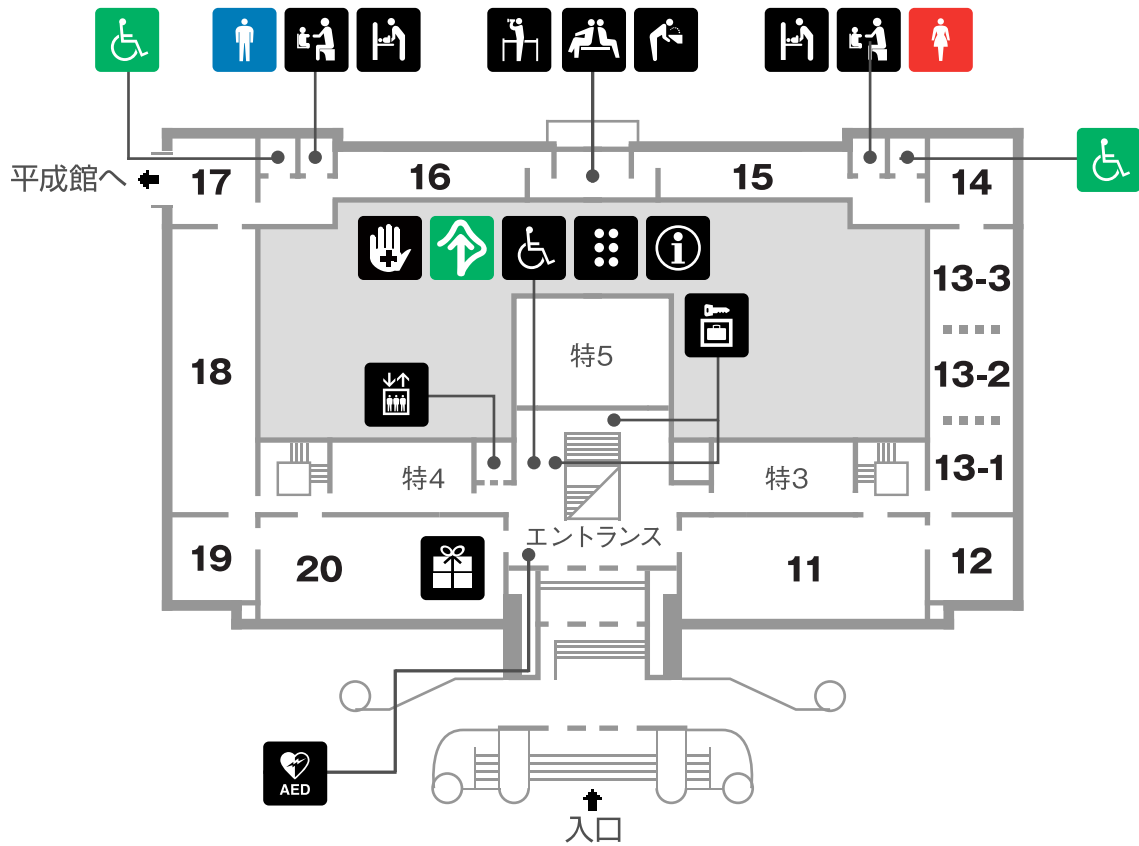

本館フロアマップ

 男性トイレ	 女性トイレ	 多目的トイレ	 インフォメーション	 ロッカー
 レストラン	 カフェ	 自動販売機	 ミュージアムショップ	 エレベーター
 公衆電話	 AED (自動体外式除細動器)	 ベビーベッド (おむつ交換台)	 ベビーチェア	 託児室
 授乳室	 救護室	 オストメイト 用設備	 点字資料配付	 筆談具
 車椅子 杖貸出	 眺望	 ラウンジ	 水飲み場	

2階

本館フロアマップ

 男性トイレ	 女性トイレ	 多目的トイレ	 インフォメーション	 ロッカー
 レストラン	 カフェ	 自動販売機	 ミュージアムショップ	 エレベーター
 公衆電話	 AED (自動体外式除細動器)	 ベビーベッド (おむつ交換台)	 ベビーチェア	 託児室
 授乳室	 救護室	 オストメイト 用設備	 点字資料配付	 筆談具
 車椅子 杖貸出	 眺望	 ラウンジ	 水飲み場	

1階

11:彫刻 12:漆工 13-1:金工 13-2:刀剣 13-3:陶磁 14:特集 15:歴史の記録 16:アイヌと琉球 17:保存と修理 18:近代の美術 19:みどりのライオン 体験コーナー(教育普及スペース) 20:ミュージアムショップ

本館フロアマップ

 男性トイレ	 女性トイレ	 多目的トイレ	 インフォメーション	 ロッカー
 レストラン	 カフェ	 自動販売機	 ミュージアム ショップ	 エレベーター
 公衆電話	 AED (自動体外式除細動器)	 ベビーベッド (おむつ交換台)	 ベビーチェア	 託児室
 授乳室	 救護室	 オストメイト 用設備	 点字資料配付	 筆談具
 車椅子 杖貸出	 眺望	 ラウンジ	 水飲み場	

地下1階