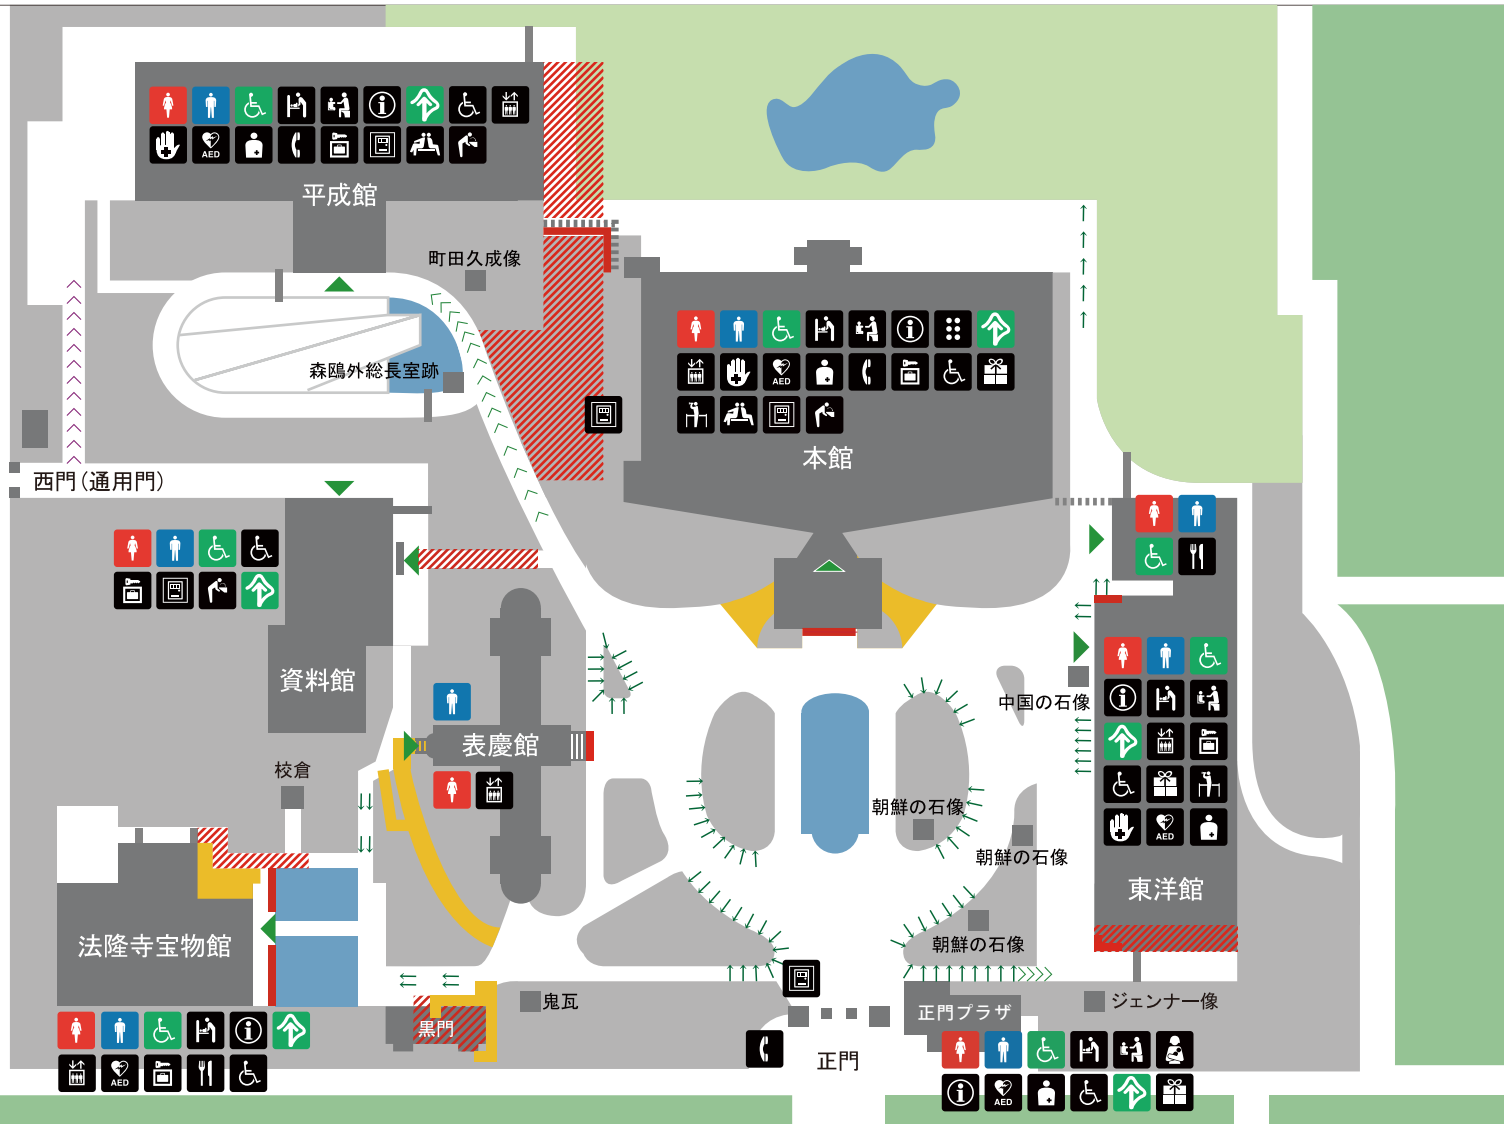

障がい者用駐車場のご利用をご希望の場合には、必ず事前にご連絡ください。恐れ入りますがご希望に添えない場合もございます。ご了承ください。なお、一般向け駐車場のご用意はございません。公共の交通機関あるいは駐車場をご利用くださいませ。お問合せ：東京国立博物館 電話 03-3822-1111 (代表)

男性トイレ	女性トイレ	多目的トイレ	インフォメーション	ロッカー
レストラン	カフェ	自動販売機	ミュージアムショップ	エレベーター
公衆電話	AED (自動体外式除細動器)	ベビーベッド (おむつ交換台)	ベビーチェア	託児室
授乳室	救護室	オストメイト用設備	点字資料配付	筆談具
車椅子杖貸出	眺望	ラウンジ	水飲み場	

アクセス	路面・その他
- 建物入口：車椅子が単独で入れる - 建物入口：車椅子単独では難しい - 建物入口：車椅子進入不可 - スロープ：建物入口へ - 進入不可	- 坂路：車椅子が単独で登れる (矢印方向が上り・間隔が狭い＝急な坂) - 坂路：車椅子が単独で登れない - 悪路：凹凸、砂利(車椅子に弊害) - 傾斜：路面の傾斜(矢印方向が下り)