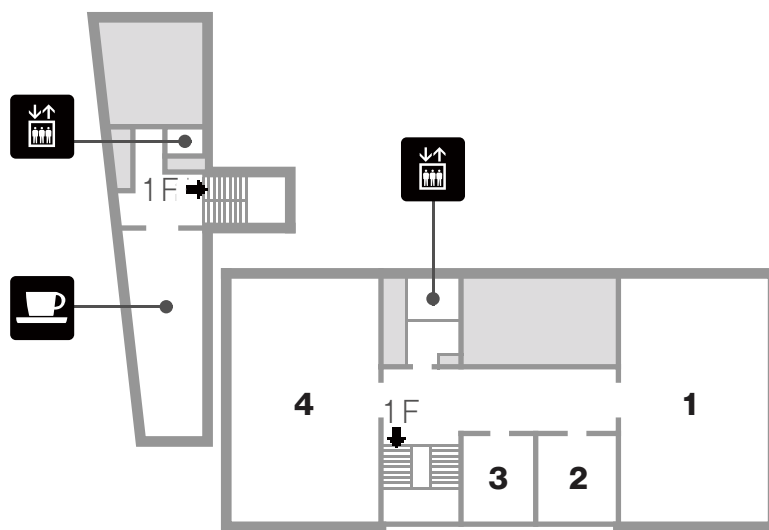

1階

1: 灌頂幡 2: 金銅仏、光背、押出仏 3: 伎楽面 (金・土曜日のみ開室)

表慶館フロアマップ

 男性トイレ	 女性トイレ	 多目的トイレ	 インフォメーション	 ロッカー
 レストラン	 カフェ	 自動販売機	 ミュージアム ショップ	 エレベーター
 公衆電話	 AED (自動体外式除細動器)	 ベビーベッド (おむつ交換台)	 ベビーチェア	 託児室
 授乳室	 救護室	 オストメイト 用設備	 点字資料配付	 筆談具
 車椅子 杖貸出	 眺望	 ラウンジ	 水飲み場	

2階

表慶館フロアマップ

 男性トイレ	 女性トイレ	 多目的トイレ	 インフォメーション	 ロッカー
 レストラン	 カフェ	 自動販売機	 ミュージアム ショップ	 エレベーター
 公衆電話	 AED (自動体外式除細動器)	 ベビーベッド (おむつ交換台)	 ベビーチェア	 託児室
 授乳室	 救護室	 オストメイト 用設備	 点字資料配付	 筆談具
 車椅子 杖貸出	 眺望	 ラウンジ	 水飲み場	

1階

黒田記念館フロアマップ

 男性トイレ	 女性トイレ	 多目的トイレ	 インフォメーション	 ロッカー
 レストラン	 カフェ	 自動販売機	 ミュージアムショップ	 エレベーター
 公衆電話	 AED (自動体外式除細動器)	 ベビーベッド (おむつ交換台)	 ベビーチェア	 託児室
 授乳室	 救護室	 オストメイト 用設備	 点字資料配付	 筆談具
 車椅子 杖貸出	 眺望	 ラウンジ	 水飲み場	

2階

1: 黒田記念室 2: 資料室 3: 映像室 4: 特別室 (年3回、各2週間ずつ開室)

1階

黒田記念館フロアマップ

 男性トイレ	 女性トイレ	 多目的トイレ	 インフォメーション	 ロッカー
 レストラン	 カフェ	 自動販売機	 ミュージアム ショップ	 エレベーター
 公衆電話	 AED (自動体外式除細動器)	 ベビーベッド (おむつ交換台)	 ベビーチェア	 託児室
 授乳室	 救護室	 オストメイト 用設備	 点字資料配付	 筆談具
 車椅子 杖貸出	 眺望	 ラウンジ	 水飲み場	