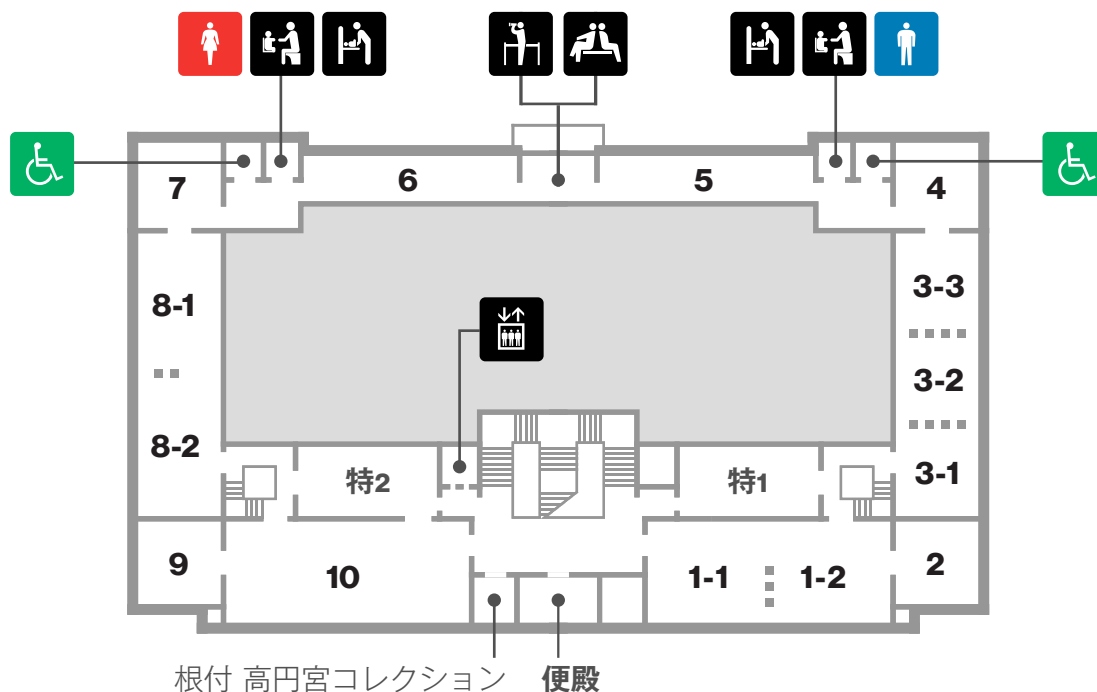

本館フロアマップ

男性トイレ	女性トイレ	多目的トイレ	インフォメーション	ロッカー
レストラン	カフェ	自動販売機	ミュージアムショップ	エレベーター
公衆電話	AED (自動体外式除細動器)	ベビーベッド (おむつ交換台)	ベビーチェア	託児室
授乳室	救護室	オストメイト 用設備	点字資料配付	筆談具
車椅子 杖貸出	眺望	ラウンジ	水飲み場	

2階

1. **1-1:** 日本美術のあけぼの—縄文・弥生・古墳 **1-2:** 仏教の興隆—飛鳥・奈良 **2:** 国宝室
   3-1: 仏教の美術—平安～室町 **3-2:** 宮廷の美術—平安～室町 **3-3:** 禅と水墨画—鎌倉～室町
   4: 茶の美術 **5・6:** 武士の装い—平安～江戸 **7:** 屏風と襖絵—安土桃山・江戸
   8-1: 暮らしの調度—安土桃山・江戸 **8-2:** 書画の展開—安土桃山・江戸 **9:** 能と歌舞伎
   10: 浮世絵と衣装—江戸 **便殿:** 鳳輦