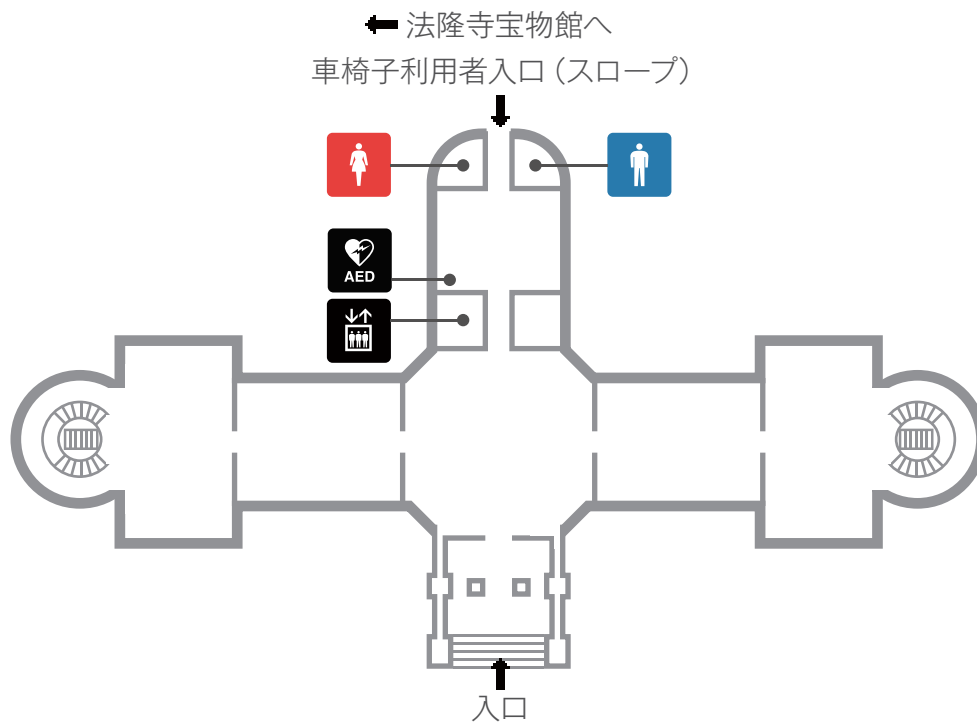

中2階

法隆寺宝物館フロアマップ

 男性トイレ	 女性トイレ	 多目的トイレ	 インフォメーション	 ロッカー
 レストラン	 カフェ	 自動販売機	 ミュージアムショップ	 エレベーター
 公衆電話	 AED (自動体外式除細動器)	 ベビーベッド (おむつ交換台)	 ベビーチェア	 託児室
 授乳室	 救護室	 オストメイト 用設備	 点字資料配付	 筆談具
 車椅子 杖貸出	 眺望	 ラウンジ	 水飲み場	

1階

1: 灌頂幡 2: 金銅仏、光背、押出仏 3: 伎楽面 (金・土曜日のみ開室)

表慶館フロアマップ

 男性トイレ	 女性トイレ	 多目的トイレ	 インフォメーション	 ロッカー
 レストラン	 カフェ	 自動販売機	 ミュージアム ショップ	 エレベーター
 公衆電話	 AED (自動体外式除細動器)	 ベビーベッド (おむつ交換台)	 ベビーチェア	 託児室
 授乳室	 救護室	 オストメイト 用設備	 点字資料配付	 筆談具
 車椅子 杖貸出	 眺望	 ラウンジ	 水飲み場	

2階

表慶館フロアマップ

 男性トイレ	 女性トイレ	 多目的トイレ	 インフォメーション	 ロッカー
 レストラン	 カフェ	 自動販売機	 ミュージアム ショップ	 エレベーター
 公衆電話	 AED (自動体外式除細動器)	 ベビーベッド (おむつ交換台)	 ベビーチェア	 託児室
 授乳室	 救護室	 オストメイト 用設備	 点字資料配付	 筆談具
 車椅子 杖貸出	 眺望	 ラウンジ	 水飲み場	

1階

黒田記念館フロアマップ

 男性トイレ	 女性トイレ	 多目的トイレ	 インフォメーション	 ロッカー
 レストラン	 カフェ	 自動販売機	 ミュージアムショップ	 エレベーター
 公衆電話	 AED (自動体外式除細動器)	 ベビーベッド (おむつ交換台)	 ベビーチェア	 託児室
 授乳室	 救護室	 オストメイト 用設備	 点字資料配付	 筆談具
 車椅子 杖貸出	 眺望	 ラウンジ	 水飲み場	