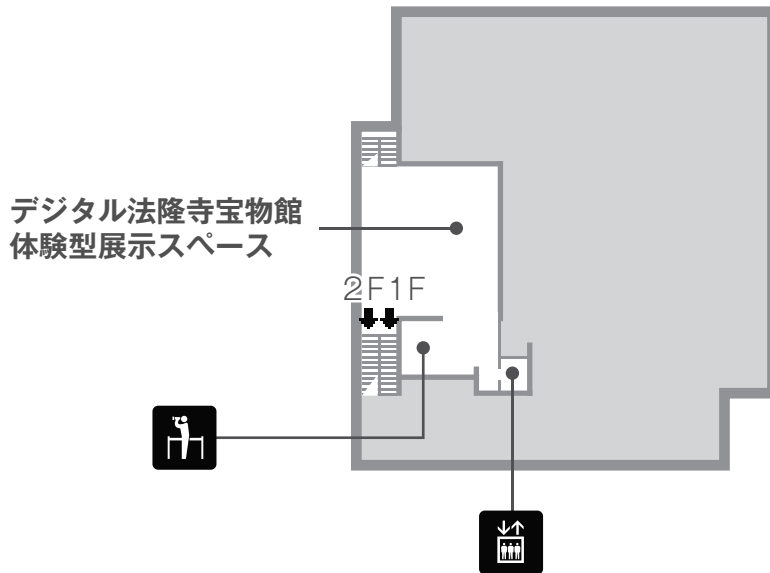

地下1階

11: クメールの彫刻 **12:** 東南アジアの金銅像、インド・東南アジアの考古、東南アジアの陶磁 **13:** アジアの染織、インドの細密画、アジアの民族文化

法隆寺宝物館フロアマップ

 男性トイレ	 女性トイレ	 多目的トイレ	 インフォメーション	 ロッカー
 レストラン	 カフェ	 自動販売機	 ミュージアムショップ	 エレベーター
 公衆電話	 AED (自動体外式除細動器)	 ベビーベッド (おむつ交換台)	 ベビーチェア	 託児室
 授乳室	 救護室	 オストメイト 用設備	 点字資料配付	 筆談具
 車椅子 杖貸出	 眺望	 ラウンジ	 水飲み場	

2階

4: 木・漆工 5: 金工 6: 絵画・書跡・染織

法隆寺宝物館フロアマップ

 男性トイレ	 女性トイレ	 多目的トイレ	 インフォメーション	 ロッカー
 レストラン	 カフェ	 自動販売機	 ミュージアム ショップ	 エレベーター
 公衆電話	 AED (自動体外式除細動器)	 ベビーベッド (おむつ交換台)	 ベビーチェア	 託児室
 授乳室	 救護室	 オストメイト 用設備	 点字資料配付	 筆談具
 車椅子 杖貸出	 眺望	 ラウンジ	 水飲み場	

中2階

法隆寺宝物館フロアマップ

 男性トイレ	 女性トイレ	 多目的トイレ	 インフォメーション	 ロッカー
 レストラン	 カフェ	 自動販売機	 ミュージアムショップ	 エレベーター
 公衆電話	 AED (自動体外式除細動器)	 ベビーベッド (おむつ交換台)	 ベビーチェア	 託児室
 授乳室	 救護室	 オストメイト 用設備	 点字資料配付	 筆談具
 車椅子 杖貸出	 眺望	 ラウンジ	 水飲み場	

1階

1: 灌頂幡 2: 金銅仏、光背、押出仏 3: 伎楽面 (金・土曜日のみ開室)

表慶館フロアマップ

 男性トイレ	 女性トイレ	 多目的トイレ	 インフォメーション	 ロッカー
 レストラン	 カフェ	 自動販売機	 ミュージアム ショップ	 エレベーター
 公衆電話	 AED (自動体外式除細動器)	 ベビーベッド (おむつ交換台)	 ベビーチェア	 託児室
 授乳室	 救護室	 オストメイト 用設備	 点字資料配付	 筆談具
 車椅子 杖貸出	 眺望	 ラウンジ	 水飲み場	