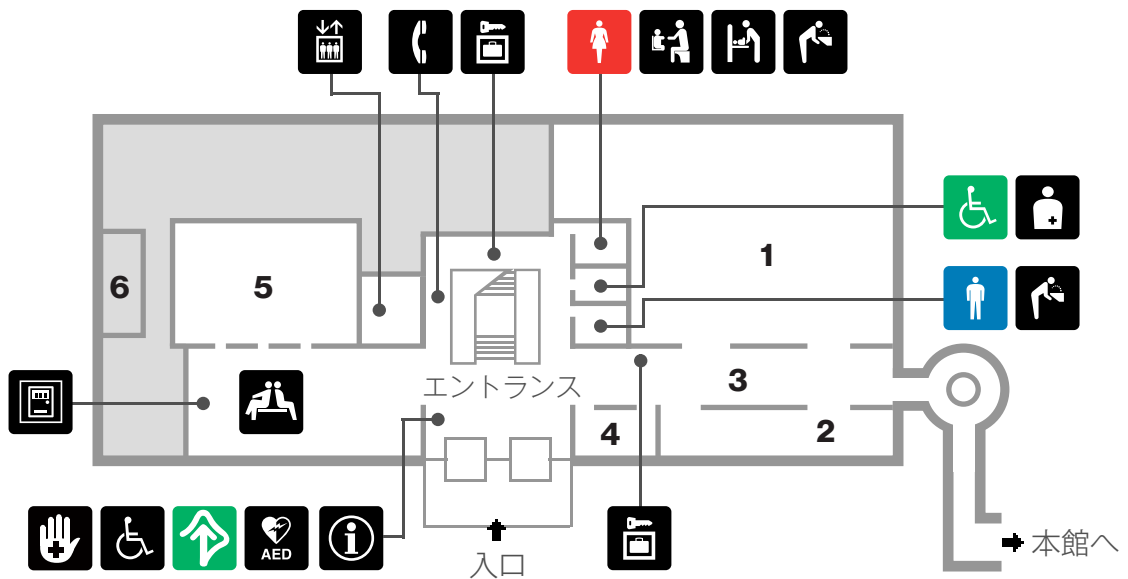

- 11: 彫刻 12: 漆工 13-1: 金工 13-2: 刀剣 13-3: 陶磁 14: 特集 15: 歴史の記録
 16: アイヌと琉球 17: 保存と修理 18: 近代の美術
 19: みどりのライオン体験コーナー (教育普及スペース) 20: ミュージアムショップ

本館フロアマップ

 男性トイレ	 女性トイレ	 多目的トイレ	 インフォメーション	 ロッカー
 レストラン	 カフェ	 自動販売機	 ミュージアム ショップ	 エレベーター
 公衆電話	 AED (自動体外式除細動器)	 ベビーベッド (おむつ交換台)	 ベビーチェア	 託児室
 授乳室	 救護室	 オストメイト 用設備	 点字資料配付	 筆談具
 車椅子 杖貸出	 眺望	 ラウンジ	 水飲み場	

地下1階

平成館フロアマップ

 男性トイレ	 女性トイレ	 多目的トイレ	 インフォメーション	 ロッカー
 レストラン	 カフェ	 自動販売機	 ミュージアムショップ	 エレベーター
 公衆電話	 AED (自動体外式除細動器)	 ベビーベッド (おむつ交換台)	 ベビーチェア	 託児室
 授乳室	 救護室	 オストメイト 用設備	 点字資料配付	 筆談具
 車椅子 杖貸出	 眺望	 ラウンジ	 水飲み場	

2階

1・2・3・4: 特別展示室

1階

1: 考古展示室 2: 企画展示室 3: 寄贈者顕彰コーナー 4: ガイダンスルーム
5: 大講堂 6: 小講堂

東洋館フロアマップ

 男性トイレ	 女性トイレ	 多目的トイレ	 インフォメーション	 ロッカー
 レストラン	 カフェ	 自動販売機	 ミュージアム ショップ	 エレベーター
 公衆電話	 AED (自動体外式除細動器)	 ベビーベッド (おむつ交換台)	 ベビーチェア	 託児室
 授乳室	 救護室	 オストメイト 用設備	 点字資料配付	 筆談具
 車椅子 杖貸出	 眺望	 ラウンジ	 水飲み場	

5階

9: 中国の漆工、清時代の工芸 **10:** 朝鮮の磨製石器と金属器、朝鮮の王たちの興亡、朝鮮の陶磁、朝鮮の仏教美術、朝鮮時代の美術

東洋館フロアマップ

 男性トイレ	 女性トイレ	 多目的トイレ	 インフォメーション	 ロッカー
 レストラン	 カフェ	 自動販売機	 ミュージアム ショップ	 エレベーター
 公衆電話	 AED (自動体外式除細動器)	 ベビーベッド (おむつ交換台)	 ベビーチェア	 託児室
 授乳室	 救護室	 オストメイト 用設備	 点字資料配付	 筆談具
 車椅子 杖貸出	 眺望	 ラウンジ	 水飲み場	