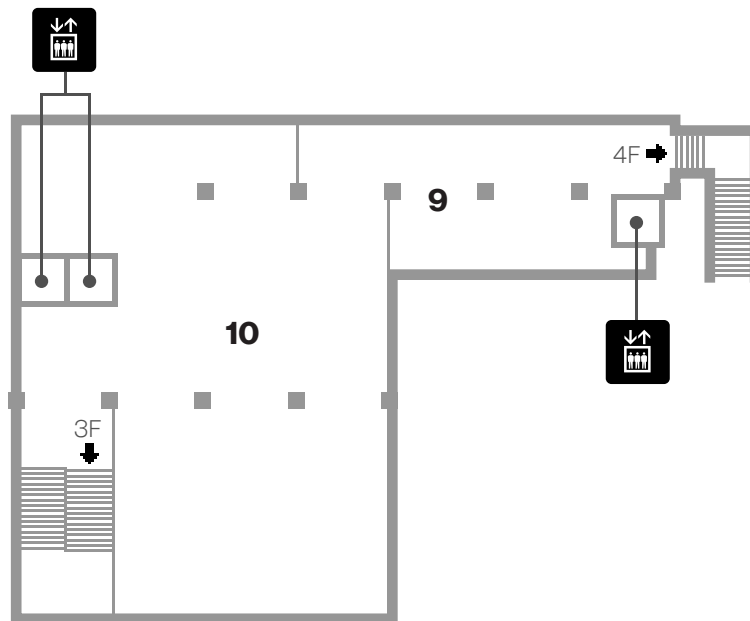

地下1階

平成館フロアマップ

 男性トイレ	 女性トイレ	 多目的トイレ	 インフォメーション	 ロッカー
 レストラン	 カフェ	 自動販売機	 ミュージアムショップ	 エレベーター
 公衆電話	 AED (自動体外式除細動器)	 ベビーベッド (おむつ交換台)	 ベビーチェア	 託児室
 授乳室	 救護室	 オストメイト 用設備	 点字資料配付	 筆談具
 車椅子 杖貸出	 眺望	 ラウンジ	 水飲み場	

2階

1・2・3・4: 特別展示室

1階

1: 考古展示室 2: 企画展示室 3: 寄贈者顕彰コーナー 4: ガイダンスルーム
5: 大講堂 6: 小講堂

東洋館フロアマップ

 男性トイレ	 女性トイレ	 多目的トイレ	 インフォメーション	 ロッカー
 レストラン	 カフェ	 自動販売機	 ミュージアム ショップ	 エレベーター
 公衆電話	 AED (自動体外式除細動器)	 ベビーベッド (おむつ交換台)	 ベビーチェア	 託児室
 授乳室	 救護室	 オストメイト 用設備	 点字資料配付	 筆談具
 車椅子 杖貸出	 眺望	 ラウンジ	 水飲み場	

5階

9: 中国の漆工、清時代の工芸 **10:** 朝鮮の磨製石器と金属器、朝鮮の王たちの興亡、朝鮮の陶磁、朝鮮の仏教美術、朝鮮時代の美術

東洋館フロアマップ

 男性トイレ	 女性トイレ	 多目的トイレ	 インフォメーション	 ロッカー
 レストラン	 カフェ	 自動販売機	 ミュージアム ショップ	 エレベーター
 公衆電話	 AED (自動体外式除細動器)	 ベビーベッド (おむつ交換台)	 ベビーチェア	 託児室
 授乳室	 救護室	 オストメイト 用設備	 点字資料配付	 筆談具
 車椅子 杖貸出	 眺望	 ラウンジ	 水飲み場	