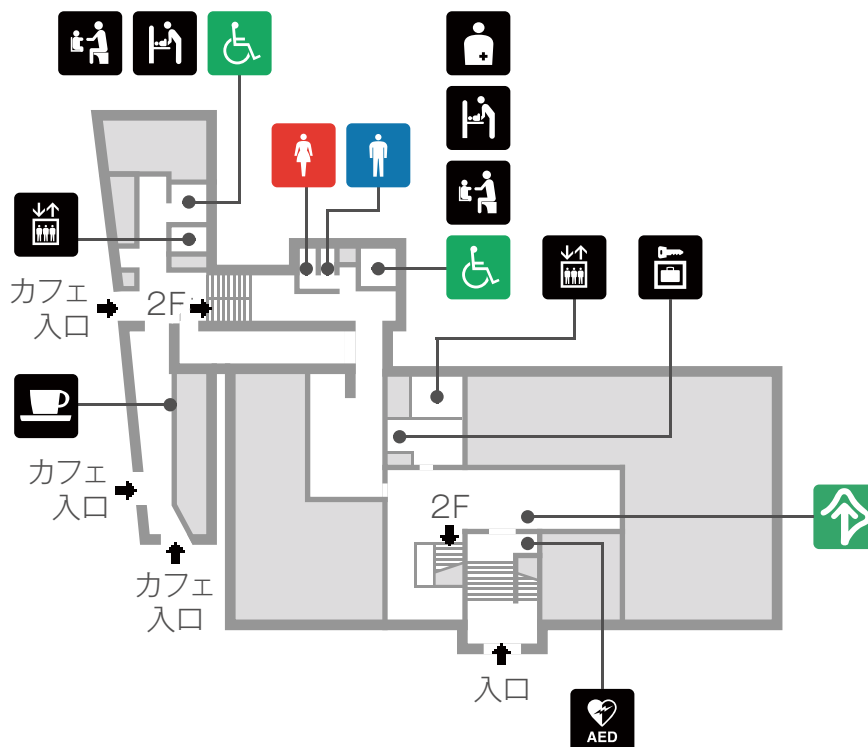

2階

表慶館フロアマップ

 男性トイレ	 女性トイレ	 多目的トイレ	 インフォメーション	 ロッカー
 レストラン	 カフェ	 自動販売機	 ミュージアム ショップ	 エレベーター
 公衆電話	 AED (自動体外式除細動器)	 ベビーベッド (おむつ交換台)	 ベビーチェア	 託児室
 授乳室	 救護室	 オストメイト 用設備	 点字資料配付	 筆談具
 車椅子 杖貸出	 眺望	 ラウンジ	 水飲み場	

1階

黒田記念館フロアマップ

 男性トイレ	 女性トイレ	 多目的トイレ	 インフォメーション	 ロッカー
 レストラン	 カフェ	 自動販売機	 ミュージアムショップ	 エレベーター
 公衆電話	 AED (自動体外式除細動器)	 ベビーベッド (おむつ交換台)	 ベビーチェア	 託児室
 授乳室	 救護室	 オストメイト 用設備	 点字資料配付	 筆談具
 車椅子 杖貸出	 眺望	 ラウンジ	 水飲み場	

2階

1: 黒田記念室 2: 資料室 3: 映像室 4: 特別室 (年3回、各2週間ずつ開室)

1階

黒田記念館フロアマップ

 男性トイレ	 女性トイレ	 多目的トイレ	 インフォメーション	 ロッカー
 レストラン	 カフェ	 自動販売機	 ミュージアム ショップ	 エレベーター
 公衆電話	 AED (自動体外式除細動器)	 ベビーベッド (おむつ交換台)	 ベビーチェア	 託児室
 授乳室	 救護室	 オストメイト 用設備	 点字資料配付	 筆談具
 車椅子 杖貸出	 眺望	 ラウンジ	 水飲み場	

地下1階

資料館フロアマップ

 男性トイレ	 女性トイレ	 多目的トイレ	 インフォメーション	 ロッカー
 レストラン	 カフェ	 自動販売機	 ミュージアムショップ	 エレベーター
 公衆電話	 AED (自動体外式除細動器)	 ベビーベッド (おむつ交換台)	 ベビーチェア	 託児室
 授乳室	 救護室	 オストメイト用設備	 点字資料配付	 筆談具
 車椅子 杖貸出	 眺望	 ラウンジ	 水飲み場	