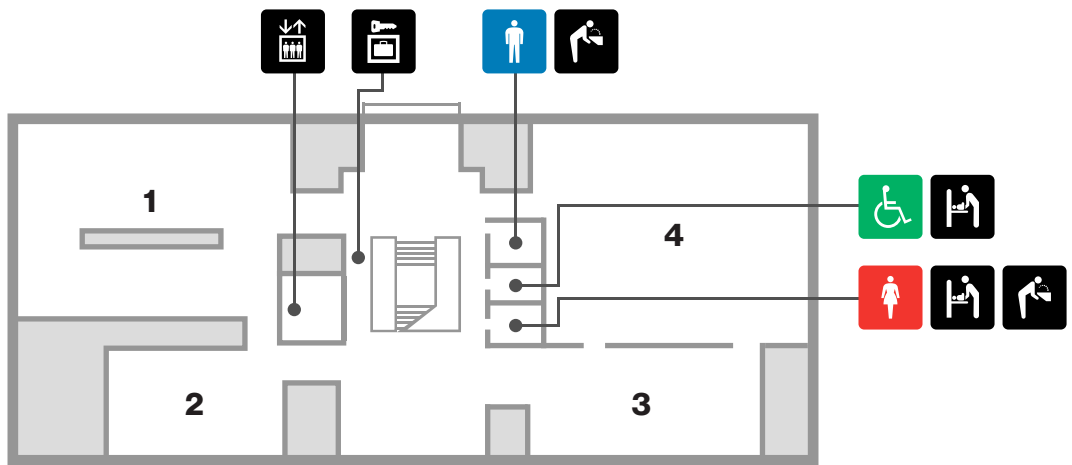

平成館フロアマップ

男性トイレ	女性トイレ	多目的トイレ	インフォメーション	ロッカー
レストラン	カフェ	自動販売機	ミュージアムショップ	エレベーター
公衆電話	AED (自動体外式除細動器)	ベビーベッド (おむつ交換台)	ベビーチェア	託児室
授乳室	救護室	オストメイト 用設備	点字資料配付	筆談具
車椅子 杖貸出	眺望	ラウンジ	水飲み場	

2階

1・2・3・4: 特別展示室