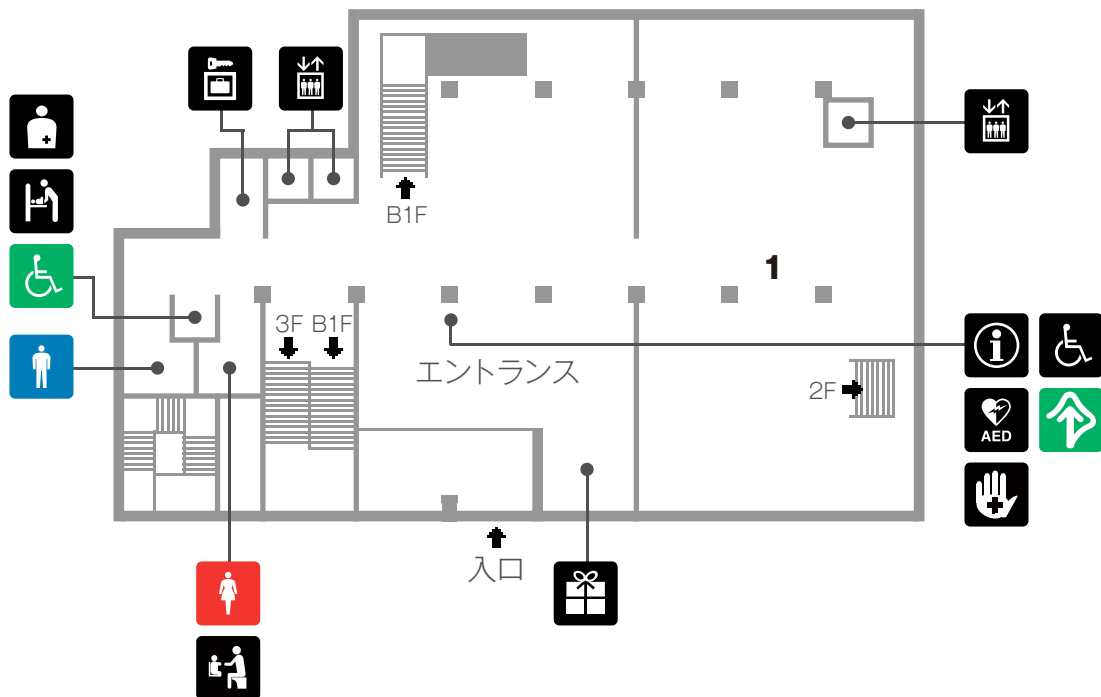

4階

7: 中国の石刻画芸術 8: 中国の絵画・書跡・文人の書斎

東洋館フロアマップ

 男性トイレ	 女性トイレ	 多目的トイレ	 インフォメーション	 ロッカー
 レストラン	 カフェ	 自動販売機	 ミュージアム ショップ	 エレベーター
 公衆電話	 AED (自動体外式除細動器)	 ベビーベッド (おむつ交換台)	 ベビーチェア	 託児室
 授乳室	 救護室	 オストメイト 用設備	 点字資料配付	 筆談具
 車椅子 杖貸出	 眺望	 ラウンジ	 水飲み場	

3階

- 4:** 中国文明のはじまり **5:** 中国の青銅器、墳墓の世界、陶磁、染織
6: オアシスーアジアの占い体験（教育普及スペース）

東洋館フロアマップ

 男性トイレ	 女性トイレ	 多目的トイレ	 インフォメーション	 ロッカー
 レストラン	 カフェ	 自動販売機	 ミュージアム ショップ	 エレベーター
 公衆電話	 AED (自動体外式除細動器)	 ベビーベッド (おむつ交換台)	 ベビーチェア	 託児室
 授乳室	 救護室	 オストメイト 用設備	 点字資料配付	 筆談具
 車椅子 杖貸出	 眺望	 ラウンジ	 水飲み場	

2階

2: オアシス一旅の案内所（教育普及スペース）

3: 西アジア・エジプトの美術、インド・ガンダーラの彫刻、西域の美術

東洋館フロアマップ

 男性トイレ	 女性トイレ	 多目的トイレ	 インフォメーション	 ロッカー
 レストラン	 カフェ	 自動販売機	 ミュージアム ショップ	 エレベーター
 公衆電話	 AED (自動体外式除細動器)	 ベビーベッド (おむつ交換台)	 ベビーチェア	 託児室
 授乳室	 救護室	 オストメイト 用設備	 点字資料配付	 筆談具
 車椅子 杖貸出	 眺望	 ラウンジ	 水飲み場	

1階

1: 中国の仏像

東洋館フロアマップ

 男性トイレ	 女性トイレ	 多目的トイレ	 インフォメーション	 ロッカー
 レストラン	 カフェ	 自動販売機	 ミュージアムショップ	 エレベーター
 公衆電話	 AED (自動体外式除細動器)	 ベビーベッド (おむつ交換台)	 ベビーチェア	 託児室
 授乳室	 救護室	 オストメイト用設備	 点字資料配付	 筆談具
 車椅子 杖貸出	 眺望	 ラウンジ	 水飲み場	