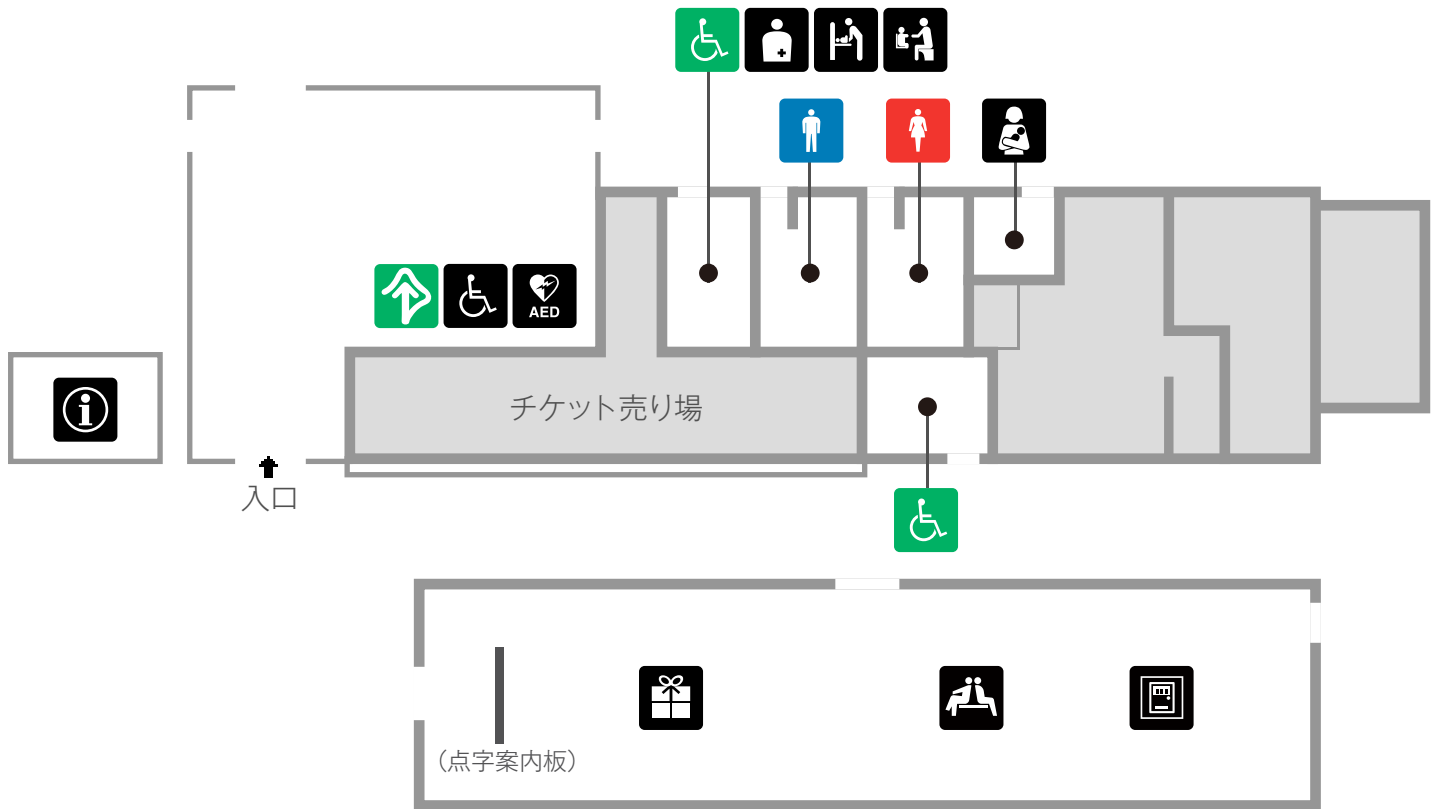

アクセス	路面・その他
<ul style="list-style-type: none"> 建物入口：車椅子が単独で入れる 建物入口：車椅子単独では難しい 建物入口：車椅子進入不可 スロープ：建物入口へ 進入不可 	<ul style="list-style-type: none"> 坂路：車椅子が単独で登れる (矢印方向が上り・間隔が狭い＝急な坂) 坂路：車椅子が単独で登れない 悪路：凹凸、砂利(車椅子に弊害) 傾斜：路面の傾斜(矢印方向が下り)

正門プラザフロアマップ

 男性トイレ	 女性トイレ	 多目的トイレ	 インフォメーション	 ロッカー
 レストラン	 カフェ	 自動販売機	 ミュージアム ショップ	 エレベーター
 公衆電話	 AED (自動体外式除細動器)	 ベビーベッド (おむつ交換台)	 ベビーチェア	 託児室
 授乳室	 救護室	 オストメイト 用設備	 点字資料配付	 筆談具
 車椅子 杖貸出	 眺望	 ラウンジ	 水飲み場	

1階

本館フロアマップ

 男性トイレ	 女性トイレ	 多目的トイレ	 インフォメーション	 ロッカー
 レストラン	 カフェ	 自動販売機	 ミュージアムショップ	 エレベーター
 公衆電話	 AED (自動体外式除細動器)	 ベビーベッド (おむつ交換台)	 ベビーチェア	 託児室
 授乳室	 救護室	 オストメイト 用設備	 点字資料配付	 筆談具
 車椅子 杖貸出	 眺望	 ラウンジ	 水飲み場	

1階

1: 中国の仏像

東洋館フロアマップ

 男性トイレ	 女性トイレ	 多目的トイレ	 インフォメーション	 ロッカー
 レストラン	 カフェ	 自動販売機	 ミュージアムショップ	 エレベーター
 公衆電話	 AED (自動体外式除細動器)	 ベビーベッド (おむつ交換台)	 ベビーチェア	 託児室
 授乳室	 救護室	 オストメイト用設備	 点字資料配付	 筆談具
 車椅子 杖貸出	 眺望	 ラウンジ	 水飲み場	