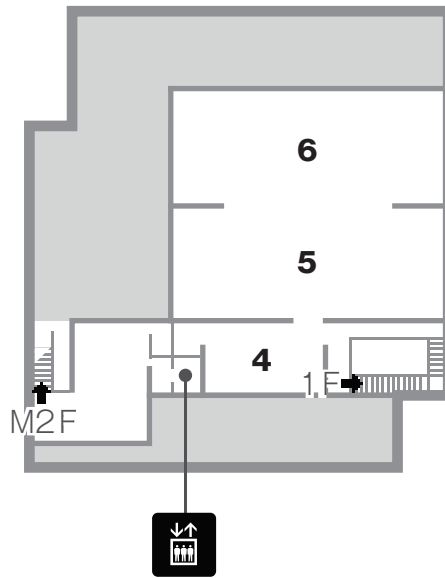

法隆寺宝物館フロアマップ

男性トイレ	女性トイレ	多目的トイレ	インフォメーション	ロッカー
レストラン	カフェ	自動販売機	ミュージアムショップ	エレベーター
公衆電話	AED (自動体外式除細動器)	ベビーベッド (おむつ交換台)	ベビーチェア	託児室
授乳室	救護室	オストメイト 用設備	点字資料配付	筆談具
車椅子 杖貸出	眺望	ラウンジ	水飲み場	

2階

4: 木・漆工   5: 金工   6: 絵画・書跡・染織