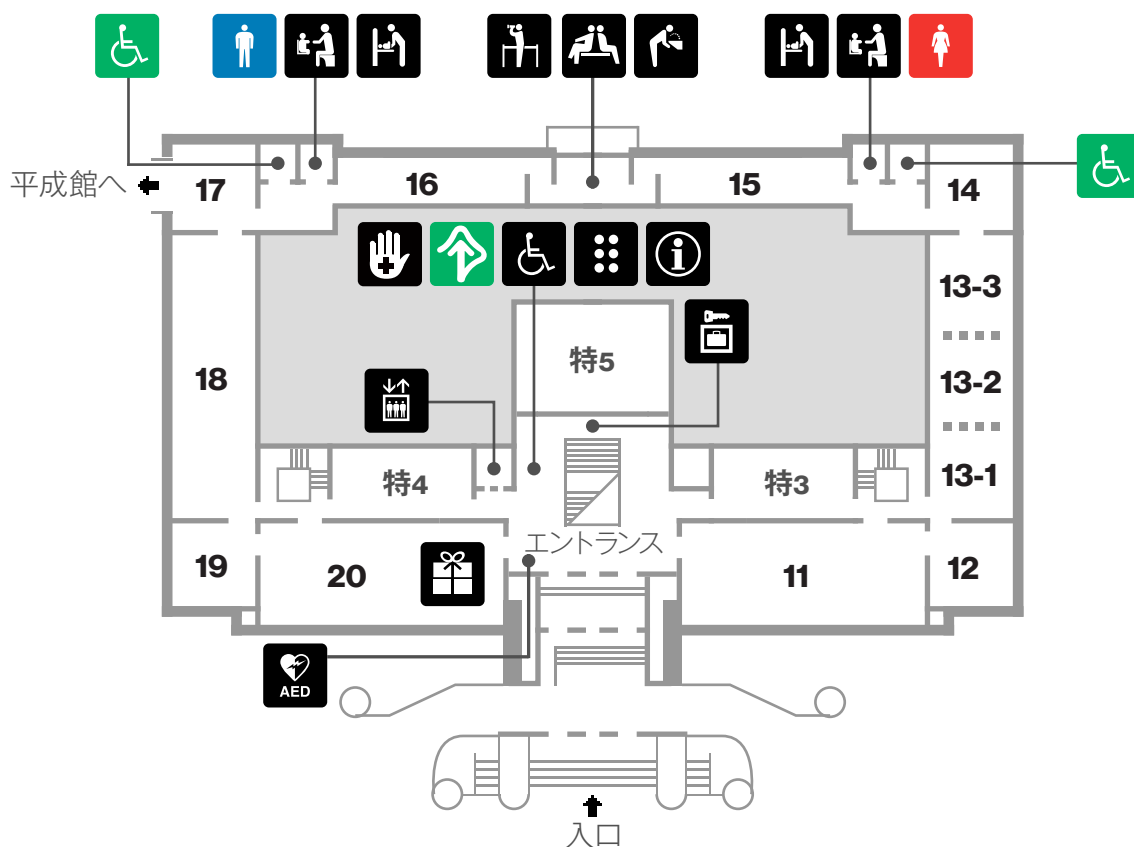

正門プラザフロアマップ

 男性トイレ	 女性トイレ	 多目的トイレ	 インフォメーション	 ロッカー
 レストラン	 カフェ	 自動販売機	 ミュージアム ショップ	 エレベーター
 公衆電話	 AED (自動体外式除細動器)	 ベビーベッド (おむつ交換台)	 ベビーチェア	 託児室
 授乳室	 救護室	 オストメイト 用設備	 点字資料配付	 筆談具
 車椅子 杖貸出	 眺望	 ラウンジ	 水飲み場	

1階

本館フロアマップ

 男性トイレ	 女性トイレ	 多目的トイレ	 インフォメーション	 ロッカー
 レストラン	 カフェ	 自動販売機	 ミュージアムショップ	 エレベーター
 公衆電話	 AED (自動体外式除細動器)	 ベビーベッド (おむつ交換台)	 ベビーチェア	 託児室
 授乳室	 救護室	 オストメイト 用設備	 点字資料配付	 筆談具
 車椅子 杖貸出	 眺望	 ラウンジ	 水飲み場	

本館フロアマップ

 男性トイレ	 女性トイレ	 多目的トイレ	 インフォメーション	 ロッカー
 レストラン	 カフェ	 自動販売機	 ミュージアムショップ	 エレベーター
 公衆電話	 AED (自動体外式除細動器)	 ベビーベッド (おむつ交換台)	 ベビーチェア	 託児室
 授乳室	 救護室	 オストメイト 用設備	 点字資料配付	 筆談具
 車椅子 杖貸出	 眺望	 ラウンジ	 水飲み場	

1階

地下1階

平成館フロアマップ

 男性トイレ	 女性トイレ	 多目的トイレ	 インフォメーション	 ロッカー
 レストラン	 カフェ	 自動販売機	 ミュージアムショップ	 エレベーター
 公衆電話	 AED (自動体外式除細動器)	 ベビーベッド (おむつ交換台)	 ベビーチェア	 託児室
 授乳室	 救護室	 オストメイト 用設備	 点字資料配付	 筆談具
 車椅子 杖貸出	 眺望	 ラウンジ	 水飲み場	