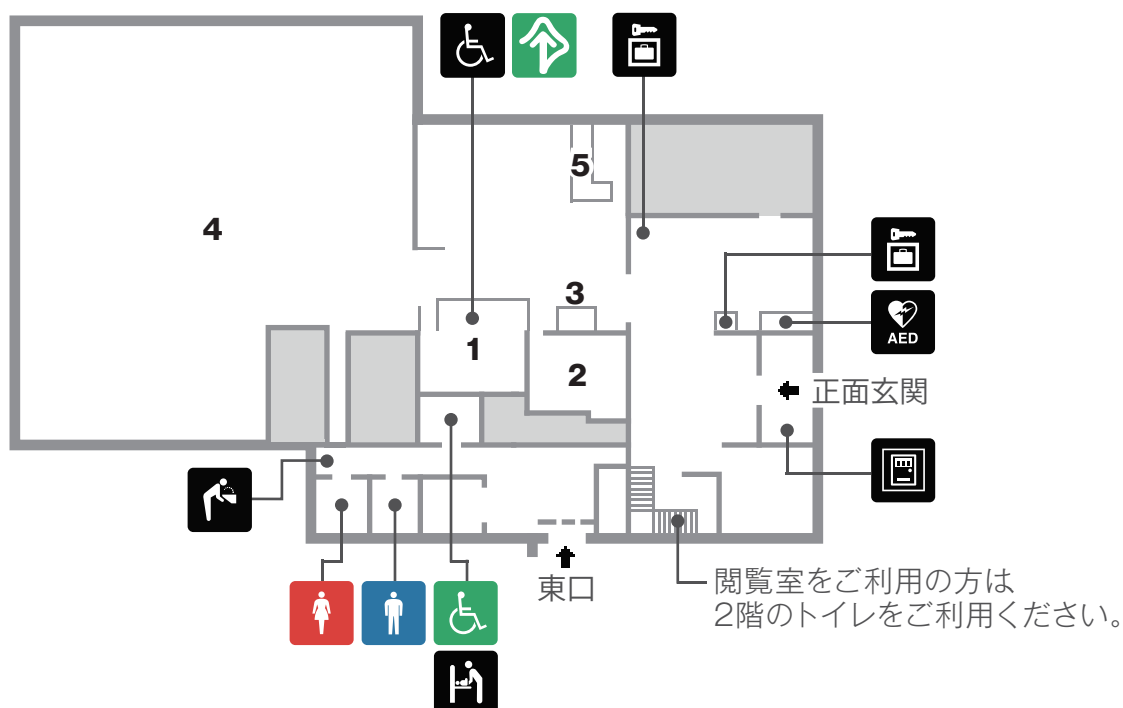

資料館フロアマップ

男性トイレ	女性トイレ	多目的トイレ	インフォメーション	ロッカー
レストラン	カフェ	自動販売機	ミュージアムショップ	エレベーター
公衆電話	AED (自動体外式除細動器)	ベビーベッド (おむつ交換台)	ベビーチェア	託児室
授乳室	救護室	オストメイト用設備	点字資料配付	筆談具
車椅子 杖貸出	眺望	ラウンジ	水飲み場	

1階

1. 1: 閲覧受付 2: 特別閲覧室 3: 展示コーナー 4: 閲覧室 (写真・図書・雑誌)
   5: 画像利用受付カウンター