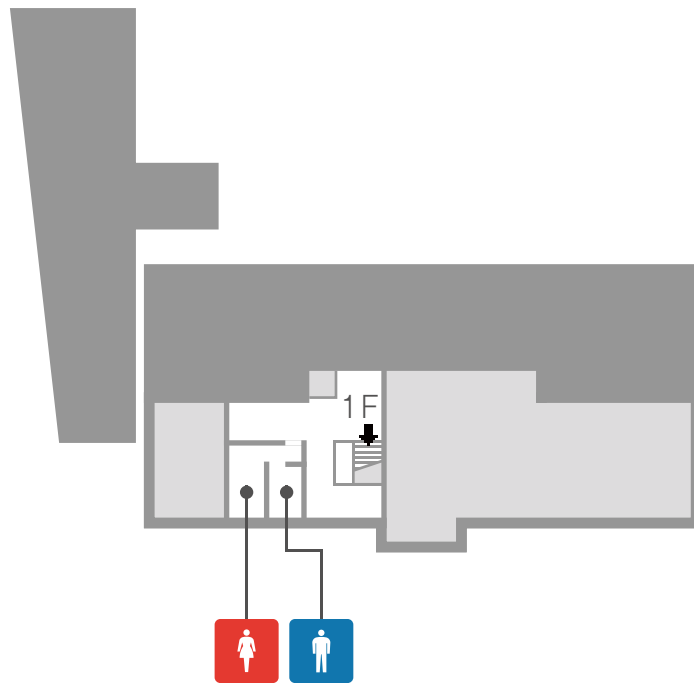

正門プラザフロアマップ

 男性トイレ	 女性トイレ	 多目的トイレ	 インフォメーション	 ロッカー
 レストラン	 カフェ	 自動販売機	 ミュージアム ショップ	 エレベーター
 公衆電話	 AED (自動体外式除細動器)	 ベビーベッド (おむつ交換台)	 ベビーチェア	 託児室
 授乳室	 救護室	 オストメイト 用設備	 点字資料配付	 筆談具
 車椅子 杖貸出	 眺望	 ラウンジ	 水飲み場	

1階

黒田記念館フロアマップ

 男性トイレ	 女性トイレ	 多目的トイレ	 インフォメーション	 ロッカー
 レストラン	 カフェ	 自動販売機	 ミュージアムショップ	 エレベーター
 公衆電話	 AED (自動体外式除細動器)	 ベビーベッド (おむつ交換台)	 ベビーチェア	 託児室
 授乳室	 救護室	 オストメイト 用設備	 点字資料配付	 筆談具
 車椅子 杖貸出	 眺望	 ラウンジ	 水飲み場	

2階

1: 黒田記念室 2: 資料室 3: 映像室 4: 特別室 (年3回、各2週間ずつ開室)

1階

黒田記念館フロアマップ

 男性トイレ	 女性トイレ	 多目的トイレ	 インフォメーション	 ロッカー
 レストラン	 カフェ	 自動販売機	 ミュージアム ショップ	 エレベーター
 公衆電話	 AED (自動体外式除細動器)	 ベビーベッド (おむつ交換台)	 ベビーチェア	 託児室
 授乳室	 救護室	 オストメイト 用設備	 点字資料配付	 筆談具
 車椅子 杖貸出	 眺望	 ラウンジ	 水飲み場	

地下1階

資料館フロアマップ

 男性トイレ	 女性トイレ	 多目的トイレ	 インフォメーション	 ロッカー
 レストラン	 カフェ	 自動販売機	 ミュージアムショップ	 エレベーター
 公衆電話	 AED (自動体外式除細動器)	 ベビーベッド (おむつ交換台)	 ベビーチェア	 託児室
 授乳室	 救護室	 オストメイト用設備	 点字資料配付	 筆談具
 車椅子 杖貸出	 眺望	 ラウンジ	 水飲み場	