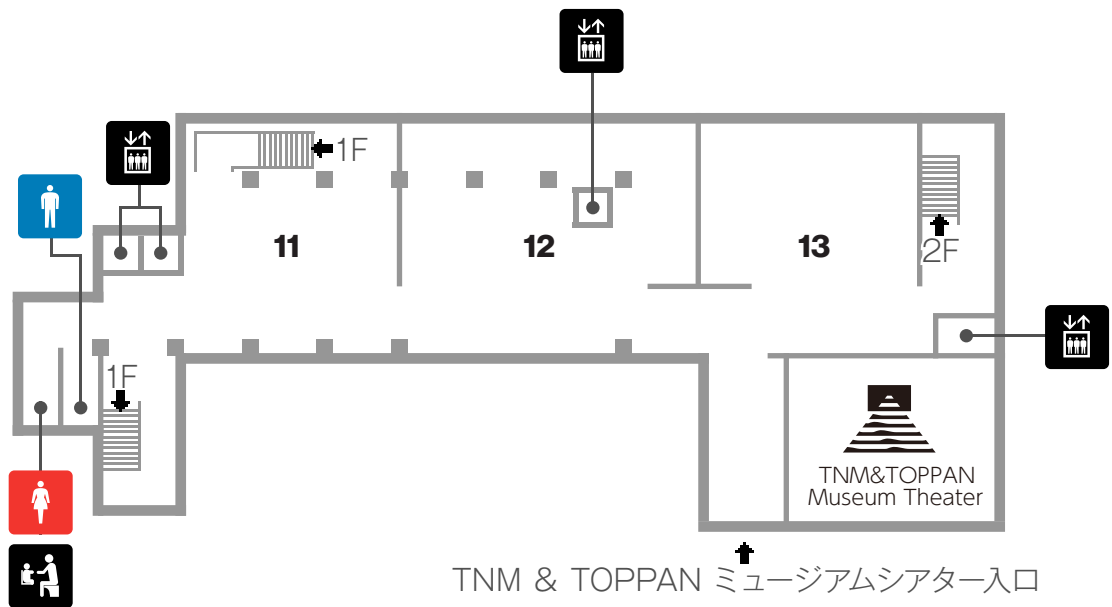

3階

- 4:** 中国文明のはじまり **5:** 中国の青銅器、墳墓の世界、陶磁、染織
6: オアシスーアジアの占い体験（教育普及スペース）

東洋館フロアマップ

 男性トイレ	 女性トイレ	 多目的トイレ	 インフォメーション	 ロッカー
 レストラン	 カフェ	 自動販売機	 ミュージアム ショップ	 エレベーター
 公衆電話	 AED (自動体外式除細動器)	 ベビーベッド (おむつ交換台)	 ベビーチェア	 託児室
 授乳室	 救護室	 オストメイト 用設備	 点字資料配付	 筆談具
 車椅子 杖貸出	 眺望	 ラウンジ	 水飲み場	

2階

2: オアシス一旅の案内所（教育普及スペース）

3: 西アジア・エジプトの美術、インド・ガンダーラの彫刻、西域の美術

東洋館フロアマップ

 男性トイレ	 女性トイレ	 多目的トイレ	 インフォメーション	 ロッカー
 レストラン	 カフェ	 自動販売機	 ミュージアム ショップ	 エレベーター
 公衆電話	 AED (自動体外式除細動器)	 ベビーベッド (おむつ交換台)	 ベビーチェア	 託児室
 授乳室	 救護室	 オストメイト 用設備	 点字資料配付	 筆談具
 車椅子 杖貸出	 眺望	 ラウンジ	 水飲み場	

1階

1: 中国の仏像

東洋館フロアマップ

 男性トイレ	 女性トイレ	 多目的トイレ	 インフォメーション	 ロッカー
 レストラン	 カフェ	 自動販売機	 ミュージアムショップ	 エレベーター
 公衆電話	 AED (自動体外式除細動器)	 ベビーベッド (おむつ交換台)	 ベビーチェア	 託児室
 授乳室	 救護室	 オストメイト用設備	 点字資料配付	 筆談具
 車椅子 杖貸出	 眺望	 ラウンジ	 水飲み場	

地下1階

11: クメールの彫刻 **12:** 東南アジアの金銅像、インド・東南アジアの考古、東南アジアの陶磁 **13:** アジアの染織、インドの細密画、アジアの民族文化

法隆寺宝物館フロアマップ

 男性トイレ	 女性トイレ	 多目的トイレ	 インフォメーション	 ロッカー
 レストラン	 カフェ	 自動販売機	 ミュージアムショップ	 エレベーター
 公衆電話	 AED (自動体外式除細動器)	 ベビーベッド (おむつ交換台)	 ベビーチェア	 託児室
 授乳室	 救護室	 オストメイト 用設備	 点字資料配付	 筆談具
 車椅子 杖貸出	 眺望	 ラウンジ	 水飲み場	