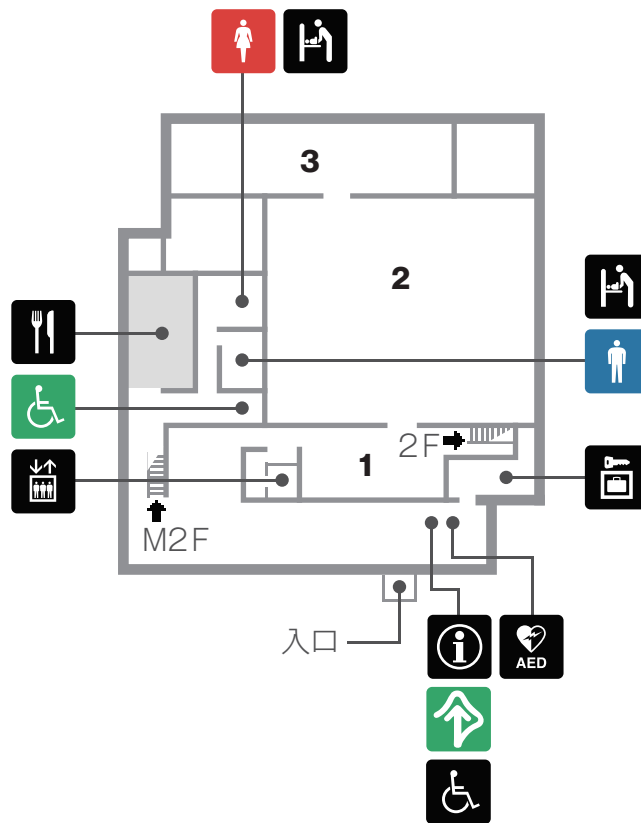

1階

1: 中国の仏像

東洋館フロアマップ

 男性トイレ	 女性トイレ	 多目的トイレ	 インフォメーション	 ロッカー
 レストラン	 カフェ	 自動販売機	 ミュージアムショップ	 エレベーター
 公衆電話	 AED (自動体外式除細動器)	 ベビーベッド (おむつ交換台)	 ベビーチェア	 託児室
 授乳室	 救護室	 オストメイト用設備	 点字資料配付	 筆談具
 車椅子 杖貸出	 眺望	 ラウンジ	 水飲み場	

2階

4: 木・漆工 5: 金工 6: 絵画・書跡・染織

法隆寺宝物館フロアマップ

 男性トイレ	 女性トイレ	 多目的トイレ	 インフォメーション	 ロッカー
 レストラン	 カフェ	 自動販売機	 ミュージアム ショップ	 エレベーター
 公衆電話	 AED (自動体外式除細動器)	 ベビーベッド (おむつ交換台)	 ベビーチェア	 託児室
 授乳室	 救護室	 オストメイト 用設備	 点字資料配付	 筆談具
 車椅子 杖貸出	 眺望	 ラウンジ	 水飲み場	

中2階

法隆寺宝物館フロアマップ

 男性トイレ	 女性トイレ	 多目的トイレ	 インフォメーション	 ロッカー
 レストラン	 カフェ	 自動販売機	 ミュージアムショップ	 エレベーター
 公衆電話	 AED (自動体外式除細動器)	 ベビーベッド (おむつ交換台)	 ベビーチェア	 託児室
 授乳室	 救護室	 オストメイト 用設備	 点字資料配付	 筆談具
 車椅子 杖貸出	 眺望	 ラウンジ	 水飲み場	

1階

1: 灌頂幡 2: 金銅仏、光背、押出仏 3: 伎楽面 (金・土曜日のみ開室)

表慶館フロアマップ

 男性トイレ	 女性トイレ	 多目的トイレ	 インフォメーション	 ロッカー
 レストラン	 カフェ	 自動販売機	 ミュージアム ショップ	 エレベーター
 公衆電話	 AED (自動体外式除細動器)	 ベビーベッド (おむつ交換台)	 ベビーチェア	 託児室
 授乳室	 救護室	 オストメイト 用設備	 点字資料配付	 筆談具
 車椅子 杖貸出	 眺望	 ラウンジ	 水飲み場	