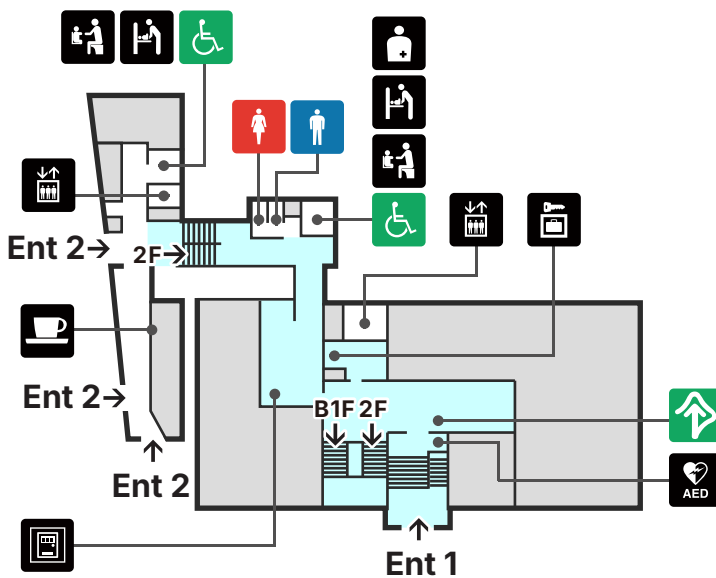

黒田記念館フロアマップ

2階

1: 黒田記念室 2: 資料室 3: 映像室 4: 特別室

1階

Ent 1: 入口 Ent 2: カフェ入口

地下1階

-  男性トイレ
-  女性トイレ
-  多目的トイレ
-  インフォメーション
-  ロッカー
-  レストラン
-  カフェ
-  自動販売機
-  ミュージアムショップ
-  エレベーター
-  公衆電話
-  AED
(自動体外式除細動器)
-  ベビーベッド
(おむつ交換台)
-  ベビーチェア
-  託児室
-  授乳室
-  救護室
-  オストメイト用設備
-  点字資料配布
-  筆談具
-  車椅子
杖貸出
-  眺望
-  ラウンジ
-  水飲み場
-  食事禁止
ふた付き飲料可
-  飲食可