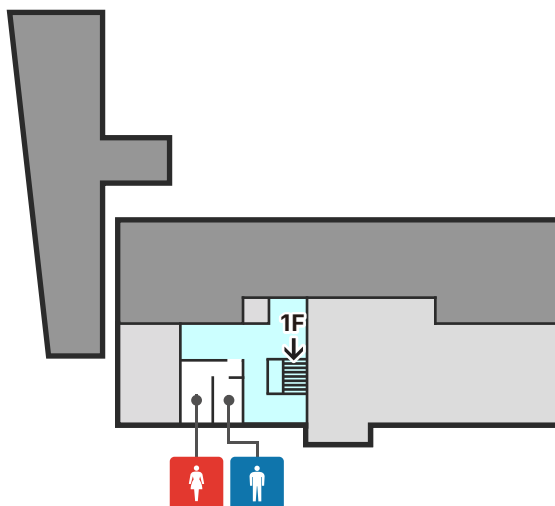

黒田記念館フロアマップ

2階

1: 黒田記念室 2: 資料室 3: 映像室 4: 特別室

1階

Ent 1: 入口 Ent 2: カフェ入口

地下1階

-  男性トイレ
-  女性トイレ
-  多目的トイレ
-  インフォメーション
-  ロッカー
-  レストラン
-  カフェ
-  自動販売機
-  ミュージアムショップ
-  エレベーター
-  公衆電話
-  AED
(自動体外式除細動器)
-  ベビーベッド
(おむつ交換台)
-  ベビーチェア
-  託児室
-  授乳室
-  救護室
-  オストメイト用設備
-  点字資料配布
-  筆談具
-  車椅子
杖貸出
-  眺望
-  ラウンジ
-  水飲み場
-  食事禁止
ふた付き飲料可
-  飲食可