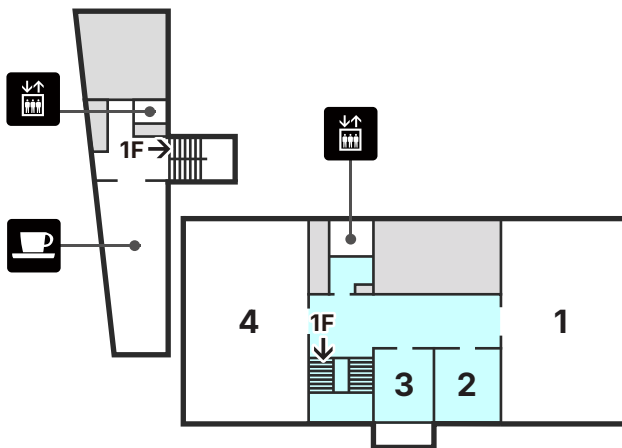

黒田記念館フロアマップ

2階

1: 黒田記念室 2: 資料室 3: 映像室 4: 特別室

1階

Ent 1: 入口 Ent 2: カフェ入口

地下1階

-  男性トイレ
-  女性トイレ
-  多目的トイレ
-  インフォメーション
-  ロッカー
-  レストラン
-  カフェ
-  自動販売機
-  ミュージアムショップ
-  エレベーター
-  公衆電話
-  AED
(自動体外式除細動器)
-  ベビーベッド
(おむつ交換台)
-  ベビーチェア
-  託児室
-  授乳室
-  救護室
-  オストメイト用設備
-  点字資料配布
-  筆談具
-  車椅子
杖貸出
-  眺望
-  ラウンジ
-  水飲み場
-  食事禁止
ふた付き飲料可
-  飲食可