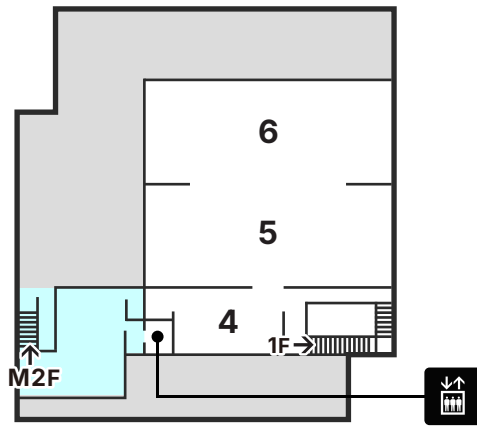

# 法隆寺宝物館フロアマップ

## 2階

4: 木・漆工 5: 金工 6: 絵画・書跡・染織

## 中2階

les: デジタル法隆寺宝物館 (体験型展示スペース)

## 1階

Ent: 入口 Hall: 法隆寺宝物館エントランス  
1: 灌頂幡 2: 金銅仏、光背、押出仏 3: 伎楽面

-  男性トイレ
-  女性トイレ
-  多目的トイレ
-  インフォメーション
-  ロッカー
-  レストラン
-  カフェ
-  自動販売機
-  ミュージアムショップ
-  エレベーター
-  公衆電話
-  AED (自動体外式除細動器)
-  ベビーベッド (おむつ交換台)
-  ベビーチェア
-  託児室
-  授乳室
-  救護室
-  オストメイト用設備
-  点字資料配布
-  筆談具
-  車椅子 杖貸出
-  眺望
-  ラウンジ
-  水飲み場
-  食事禁止 ふた付き飲料可
-  飲食可