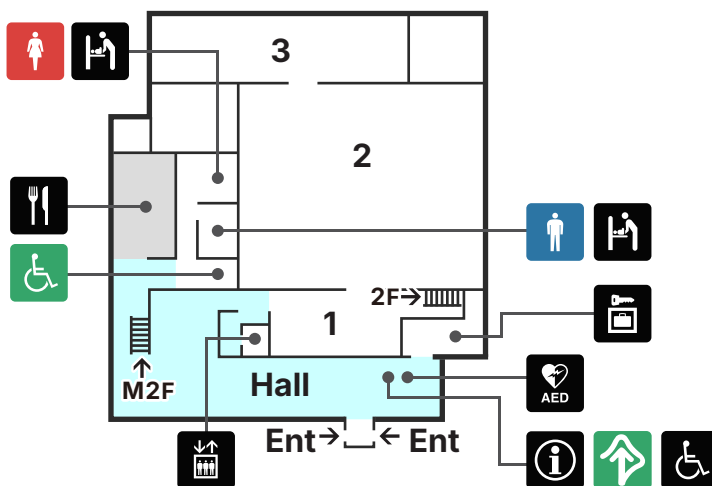

## 2階

4: 木・漆工 5: 金工 6: 絵画・書跡・染織

## 中2階

les: デジタル法隆寺宝物館 (体験型展示スペース)

## 1階

Ent: 入口 Hall: 法隆寺宝物館エントランス  
1: 灌頂幡 2: 金銅仏、光背、押出仏 3: 伎楽面

-  男性トイレ
-  女性トイレ
-  多目的トイレ
-  インフォメーション
-  ロッカー
-  レストラン
-  カフェ
-  自動販売機
-  ミュージアムショップ
-  エレベーター
-  公衆電話
-  AED (自動体外式除細動器)
-  ベビーベッド (おむつ交換台)
-  ベビーチェア
-  託児室
-  授乳室
-  救護室
-  オストメイト用設備
-  点字資料配布
-  筆談具
-  車椅子 杖貸出
-  眺望
-  ラウンジ
-  水飲み場
-  食事禁止 ふた付き飲料可
-  飲食可