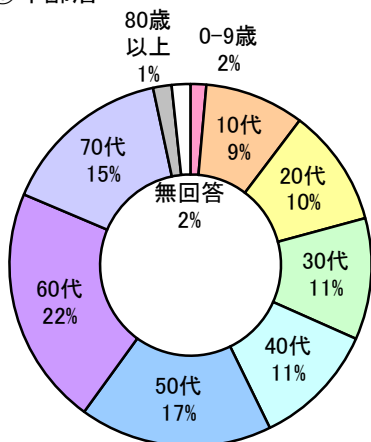

# 特別展「最澄と天台の国宝」アンケート集計結果

開催期間：平成18年3月28日(火)～5月7日(日)

総回答者数：1,038人(入館者数 213,104人 アンケート回収率 0.49%)

## ①年齢層

## ②認知経路(複数回答)

## ③展示に関する満足度