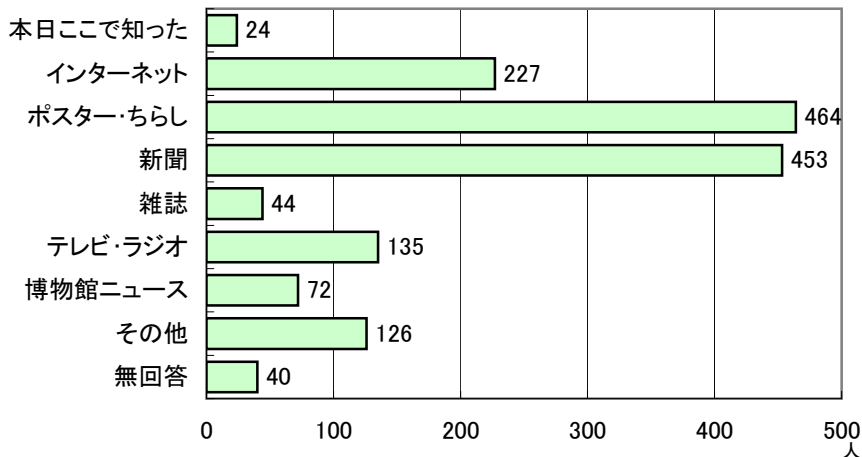

# 特別展「最澄と天台の国宝」アンケート集計結果

開催期間：平成18年3月28日(火)～5月7日(日)

総回答者数：1,038人(入館者数 213,104人 アンケート回収率 0.49%)

## ①年齢層

## ②認知経路(複数回答)