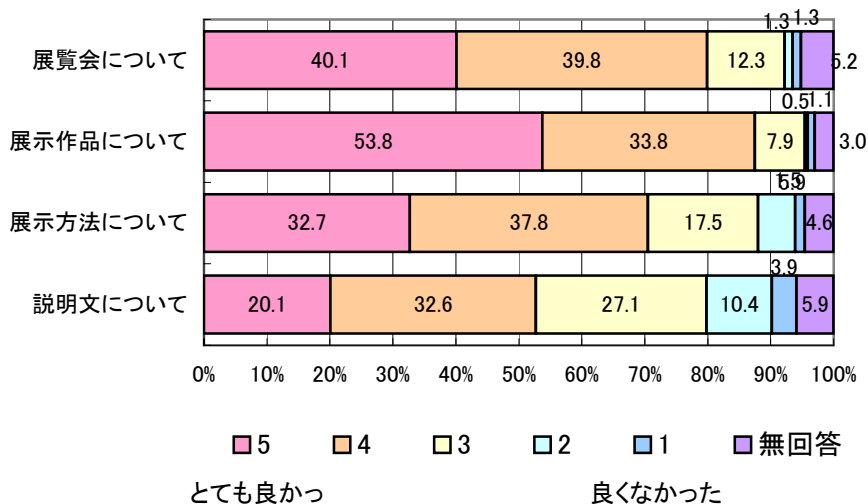

# 特別展「最澄と天台の国宝」アンケート集計結果

開催期間：平成18年3月28日(火)～5月7日(日)

総回答者数：1,038人(入館者数 213,104人 アンケート回収率 0.49%)

## ①年齢層

## ②認知経路(複数回答)

## ③展示に関する満足度