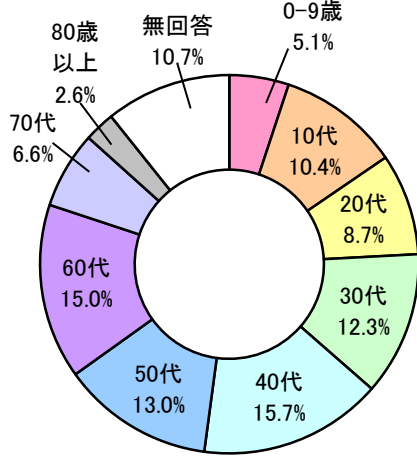

特別展「中国 王朝の至宝」 アンケート集計結果

開催期間：平成24年10月10日（水）～ 12月24日（月・祝）（66日間）

回答者数：1,416人（総入館者数：141,507人 アンケート回収率：1.0%

アンケート内訳：タッチパネルアンケート回答1,235人・アンケート用紙181人）

①アンケート回答年齢層

②認知経路(複数回答)

③展示に関する満足度

④主な意見・感想

- ・とても良かった。素晴らしかった。面白かった。感動した。
- ・阿育王塔が見事だった。
- ・展示の仕方が良かった。
- ・会場が暑い。
- ・説明文・キャプションの位置が悪い(高過ぎる・低過ぎる)。

本展覧会は、東京国立博物館140周年ならびに日中国交正常化40周年を記念して開催されたもので、国宝級の「一級文物」約60%というスケールで貴重な文物を紹介し、14万人を超えるお客様にご来場いただきました。