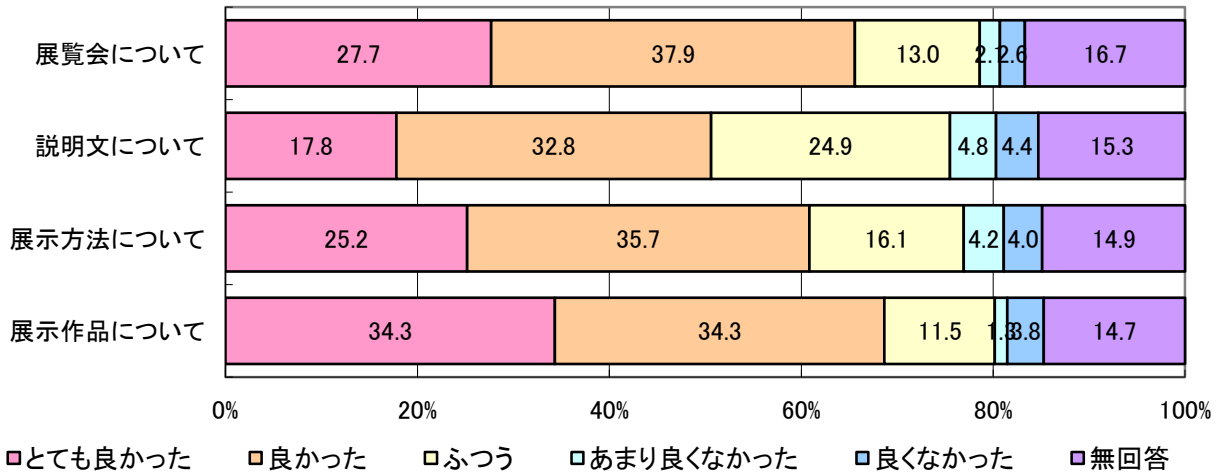

特別展「中国 王朝の至宝」 アンケート集計結果

開催期間：平成24年10月10日（水）～ 12月24日（月・祝）（66日間）

回答者数：1,416人（総入館者数：141,507人 アンケート回収率：1.0%

アンケート内訳：タッチパネルアンケート回答1,235人・アンケート用紙181人）

①アンケート回答年齢層

②認知経路(複数回答)

③展示に関する満足度

④主な意見・感想

- ・とても良かった。素晴らしかった。面白かった。感動した。
- ・阿育王塔が見事だった。
- ・展示の仕方が良かった。
- ・会場が暑い。
- ・説明文・キャプションの位置が悪い(高過ぎる・低過ぎる)。

本展覧会は、東京国立博物館140周年ならびに日中国交正常化40周年を記念して開催されたもので、国宝級の「一級文物」約60%というスケールで貴重な文物を紹介し、14万人を超えるお客様にご来場いただきました。

展覧会については、65.6%の方々から「とても良かった」「良かった」と好意的な評価をいただいた他、展示作品全般に関しても多くの好評意見が寄せられました。一方で「展示作品数が少ない」「説明が不十分だった」といった感想や展示方法等に関する要望・ご意見もいただきました。

今後も、お客様からお寄せいただきましたご意見・ご感想を参考に観覧環境のより一層の充実に努めてまいります。