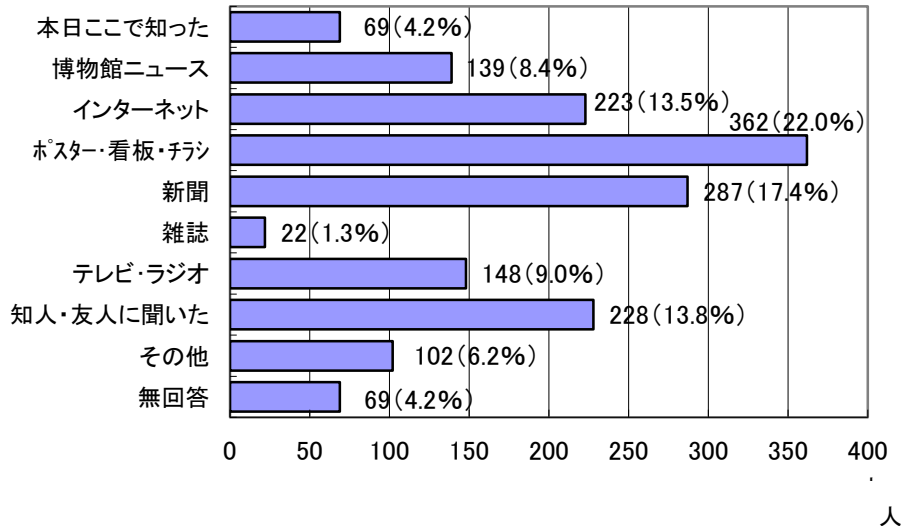

特別展「中国 王朝の至宝」 アンケート集計結果

開催期間：平成24年10月10日（水）～ 12月24日（月・祝）（66日間）

回答者数：1,416人（総入館者数：141,507人 アンケート回収率：1.0%

アンケート内訳：タッチパネルアンケート回答1,235人・アンケート用紙181人）

①アンケート回答年齢層

②認知経路(複数回答)

③展示に関する満足度

④主な意見・感想

- ・とても良かった。素晴らしかった。面白かった。感動した。
- ・阿育王塔が見事だった。
- ・展示の仕方が良かった。
- ・会場が暑い。
- ・説明文・キャプションの位置が悪い(高過ぎる・低過ぎる)。

本展覧会は、東京国立博物館140周年ならびに日中国交正常化40周年を記念して開催されたもので、国宝級の「一級文物」約60%というスケールで貴重な文物を紹介し、14万人を超えるお客様にご来場いただきました。

展覧会については、65.6%の方々から「とても良かった」「良かった」と好意的な評価をいただいた他、展示作品全般に関しても多くの好評意見が寄せられました。一方で「展示作品数が少ない」「説明が不十分だった」といった感想や展示方法等に関する要望・ご意見もいただきました。

今後も、お客様からお寄せいただきましたご意見・ご感想を参考に観覧環境のより一層の充実に努めてまいります。