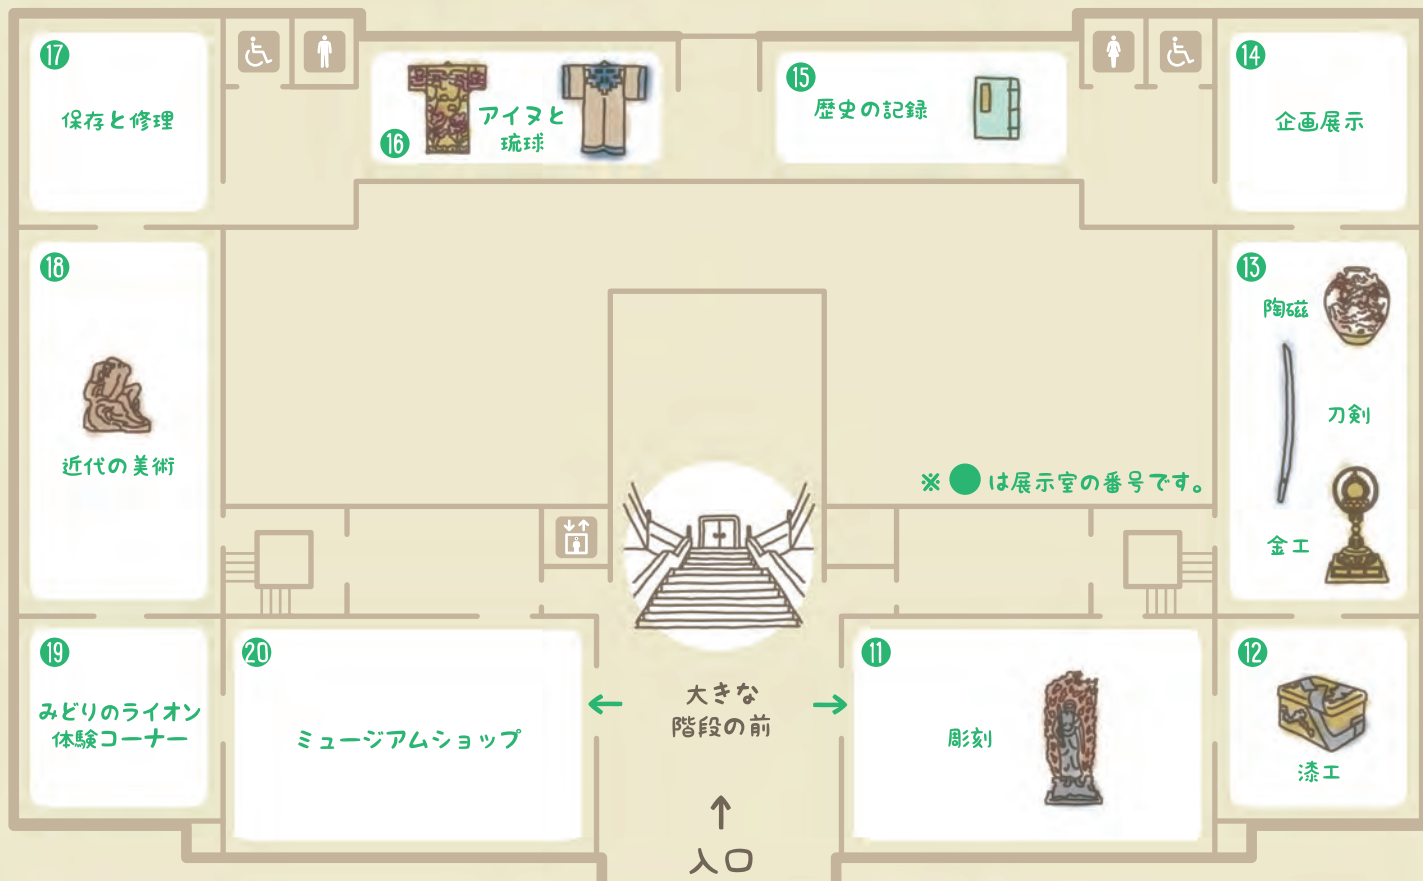

東京国立博物館

本館1階見学マップ

本館1階ってどんなところ？
 本館（日本ギャラリー）には日本の絵や彫刻、暮らしの道具があります。
 1階は刀や焼きものなど、分野ごとに展示しています。
 好きなジャンルから見に行きますか？それとも好きなジャンルを探しに行きますか？

ほかの
 建物
 には
 何が
 ある？

年 月 日

学校 年 組 名前

トーハクかるた をつくろう!

トーハクをじっくり見たら、
自分でオリジナルのかるたをつくらう!

かるたは絵札と読み札にわかれています。

絵札には印象に残った作品の絵などを描いて、

読み札には、その作品の特徴や、

自分の感想を「五・七・五」で表してみましょう。

学校に帰ったら、班やクラスみんなの分をあわせて

トーハクかるた大会に挑戦!

かるた大会をしながら、トーハクで学んだこと、

発見したことを思い出してください!

みほん

つは夜

月のあかりが

梅てらす

よ 読み札

え 絵札

↓切りとって使いましょう。上が絵札、下が読み札です。

○	○	○