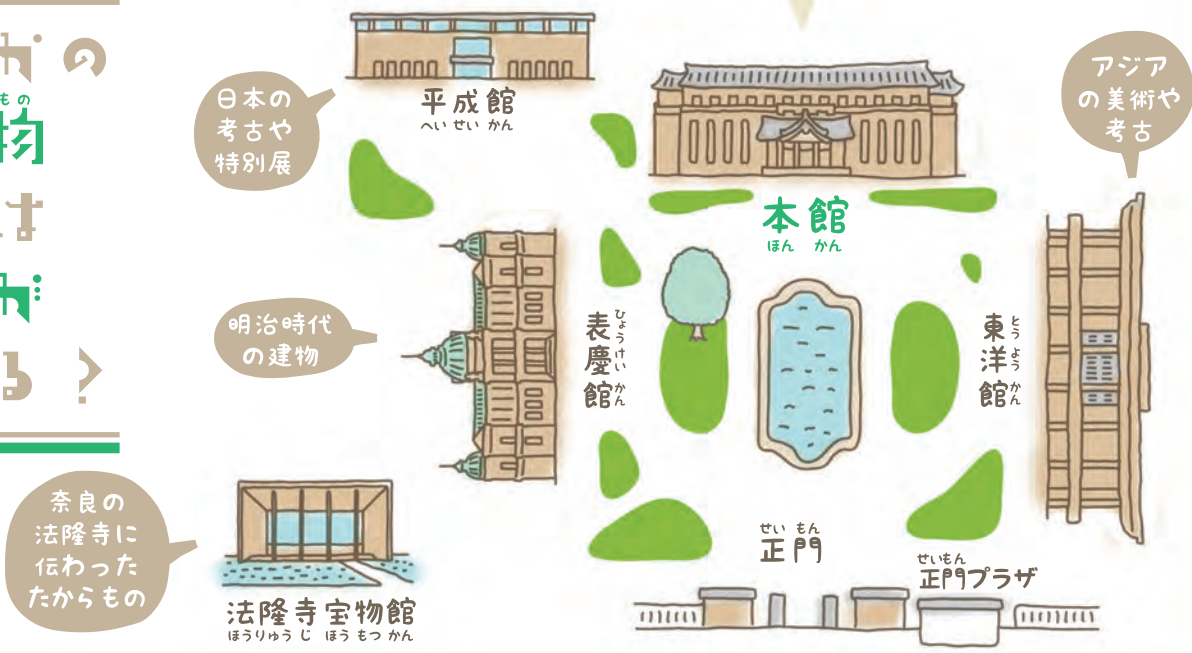

東京国立博物館

本館1階見学マップ

本館1階ってどんなところ？
 本館（日本ギャラリー）には日本の絵や彫刻、暮らしの道具があります。
 1階は刀や焼きものなど、分野ごとに展示しています。
 好きなジャンルから見に行きますか？それとも好きなジャンルを探しに行きますか？

ほかの
 建物
 には
 何が
 ある？

年 月 日

学校 年 組 名前

トーハクかるた をつくろう!

トーハクをじっくり見たら、
自分でオリジナルのかるたをつくらう!

かるたは絵札と読み札にわかれています。

絵札には印象に残った作品の絵などを描いて、

読み札には、その作品の特徴や、

自分の感想を「五・七・五」で表してみましょう。

学校に帰ったら、班やクラスみんなの分をあわせて

トーハクかるた大会に挑戦!

かるた大会をしながら、トーハクで学んだこと、

発見したことを思い出してください!

みほん

つは夜

月のあかりが

梅てらす

よ 読み札

え 絵札

↓切りとって使いましょう。上が絵札、下が読み札です。

○	○	○